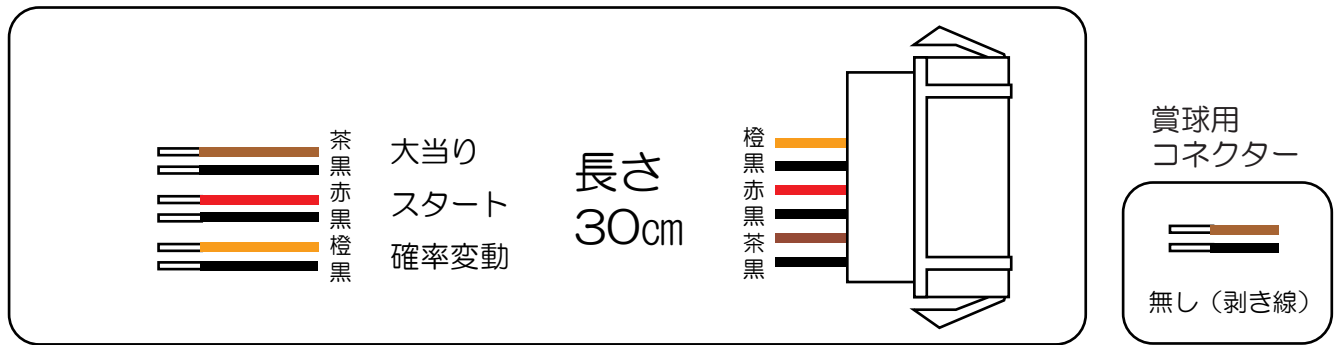

# アムテックス (OJA)

南国育ち5 H1AZ9

- (白) 賞球 : 賞球払出装置が遊技球を10個払い出す度に出力します。
- (緑) 扉・枠開放 : 遊技枠またはガラス扉が開放時に出力します。
- (灰) 図柄確定回数 : 特別図柄の変動停止毎に出力します。
- (黄) 始動口 : 始動口入賞毎に出力します。
- (黒) 大当り1 : 全ての大当り中に出力します。
- (桃) 大当り2 : 下記の大当り中+電サポ中+SKR中に出力します。  
電サポ中又はSKR中以外 : 全ての大当り  
電サポ中又はSKR中 : 全ての大当り、全ての小当り
- (青) 大当り3 : 下記の大当り中+電サポ中+SKR中に出力します。  
電サポ中以外 : 全ての大当り  
電サポ中 : 全ての大当り、全ての小当り
- (赤) 大当り4 : 下記の大当り中+SKR中に出力します。  
SKR中以外 : 全ての大当り  
SKR中 : 全ての大当り、全ての小当り
- (橙) メイン賞球 : 全ての入賞口入賞時において、賞球払出装置に合計10個の賞球を指示する度に出力します。
- (水) セキュリティ : RWMの初期化が発生した場合に0.128秒間・  
不正入賞エラーが発生した場合に0.128秒間・  
メイン基板異常エラーを検知している間・  
バックアップ異常エラーを検知している間・  
電波を検知している間 (発生から最低0.128秒間) ・  
設定切り替えを行っている間 (設定確認動作終了後も0.128秒間) ・  
設定確認を行っている間 (設定確認動作終了後も0.128秒間) ・  
(出力条件が重複した場合は、全出力停止条件が整うまで出力を継続します。)
- (茶) アウト : アウトスイッチを10個通過する度に出力します。