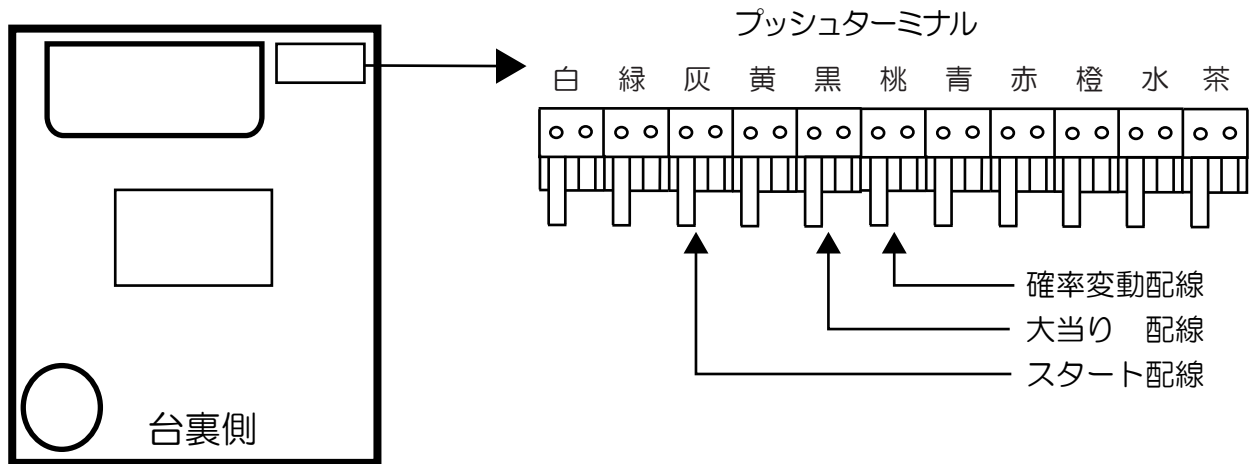

# アムテックス (OJA)

南国育ち5 H1AZ9

- (白) 賞球 : 賞球払出装置が遊技球を10個払い出す度に出力します。
- (緑) 扉・枠開放 : 遊技枠またはガラス扉が開放時に出力します。
- (灰) 図柄確定回数 : 特別図柄の変動停止毎に出力します。
- (黄) 始動口 : 始動口入賞毎に出力します。
- (黒) 大当り1 : 全ての大当り中に出力します。
- (桃) 大当り2 : 下記の大当り中+電サポ中+SKR中に出力します。  
電サポ中又はSKR中以外 : 全ての大当り  
電サポ中又はSKR中 : 全ての大当り、全ての小当り
- (青) 大当り3 : 下記の大当り中+電サポ中+SKR中に出力します。  
電サポ中以外 : 全ての大当り  
電サポ中 : 全ての大当り、全ての小当り
- (赤) 大当り4 : 下記の大当り中+SKR中に出力します。  
SKR中以外 : 全ての大当り  
SKR中 : 全ての大当り、全ての小当り
- (橙) メイン賞球 : 全ての入賞口入賞時において、賞球払出装置に合計10個の賞球を指示する度に出力します。
- (水) セキュリティ : RWMの初期化が発生した場合に0.128秒間・  
不正入賞エラーが発生した場合に0.128秒間・  
メイン基板異常エラーを検知している間・  
バックアップ異常エラーを検知している間・  
電波を検知している間 (発生から最低0.128秒間) ・  
設定切り替えを行っている間 (設定確認動作終了後も0.128秒間) ・  
設定確認を行っている間 (設定確認動作終了後も0.128秒間) ・  
(出力条件が重複した場合は、全出力停止条件が整うまで出力を継続します。)
- (茶) アウト : アウトスイッチを10個通過する度に出力します。