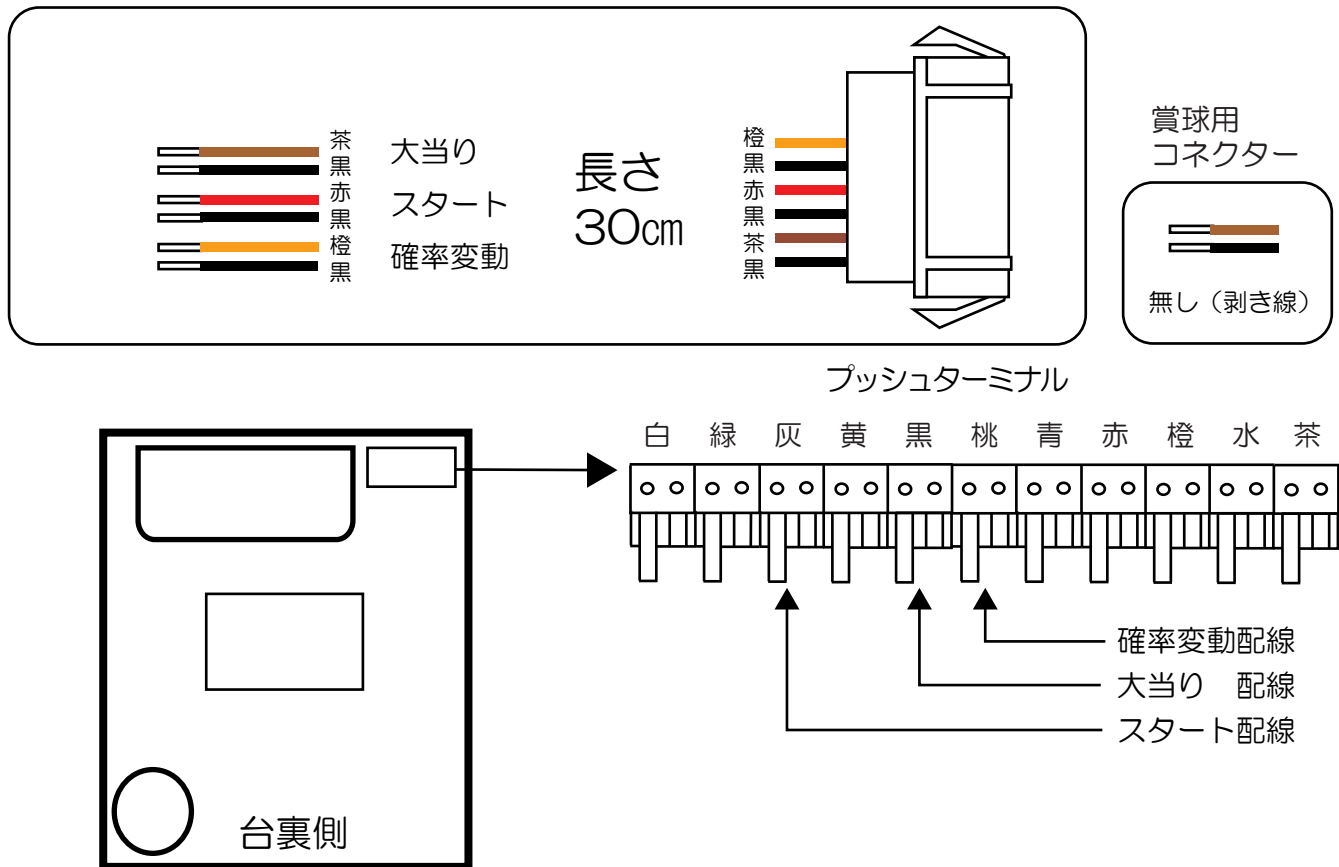

アマテックス (OJA)

新日本プロレスリング L6AU3S

- (白) 賞球 : 賞球払出装置が遊技球を10個払い出す度に出力します。
- (緑) 扉・枠開放 : 遊技枠またはガラス扉が開放時に出力します。
- (灰) 図柄確定回数 : 特別図柄の変動停止毎に出力します。
- (黄) 始動口 : 始動口入賞毎に出力します。
- (黒) 大当り1 : 全ての大当り中に出力します。
- (桃) 大当り2 : 大当り中、時短中、時短終了から特図2の保留が0で変動が終了又は小当りの作動が終了するまでの間出力します。
- (青) 大当り3 : 小当りを経由しない大当り中に出力します。
- (赤) 大当り4 : 全ての大当り中、時短中に出力します。
- (橙) メイン賞球 : 全ての入賞口入賞時において、賞球払出装置に合計10個の賞球を指示する度に出力します。
- (水) セキュリティ : RWMの初期化が発生した場合に0.128秒間・不正入賞エラー1・2 (特電) 中・不正入賞エラー3 (普電) が発生した場合に0.128秒間・振動エラーが発生した場合に0.128秒間・メイン基盤異常エラーを検知している間・バックアップ異常エラーを検知している間・スイッチの接続異常を検知している間・磁気を検知している間・電波を検知している間 (発生から最低0.128秒間出力) ・設定切替を行っている間出力。(設定切替動作終了後も0.128秒間出力) ・設定確認を行っている間出力。(設定確認動作終了後も0.128秒間出力)
 なお、出力条件が重複した場合は、全出力停止条件が整うまで出力を継続します。
- (茶) アウト : アウトスイッチを10個通過する度に出力します。