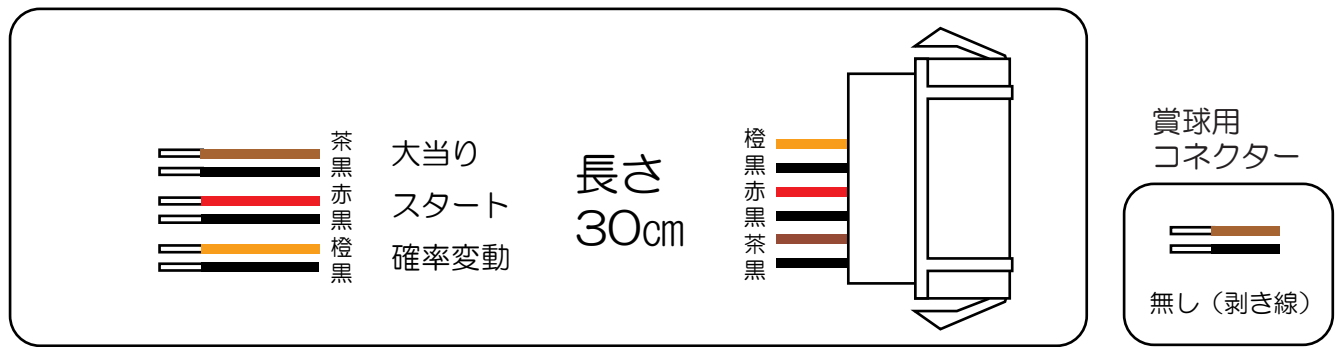

# アマテックス (CA11AMT)

トキオブラック4500V1

- (白) 賞球：賞球払出装置が遊技球を10個払い出す度に出力します。
- (緑) 扉・枠開放：遊技機枠またはガラス扉が開放時に出力します。
- (灰) 図柄確定回数：特別図柄の変動停止（変動停止＝役物解放なので役物開放回数として使用できます）毎に出力します。（スタート回数として接続）
- (黄) 始動口1：始動口入賞毎に出力します。
- (黒) 大当り1：すべての大当り中に出力します。（大当り回数として接続）
- (桃) 大当り2：すべての大当り中・時短中に出力します。（時短中として接続）
- (青) 始動口2：左始動口への入賞個数を出力します。
- (赤) 役物入賞個数：左始動口入賞毎に出力します。
- (橙) メイン賞球：全ての入賞口入賞時において、賞球払出装置に合計10個の賞球を指示する度に出力します。
- (水) セキュリティ：RWMの初期化が発生した場合に30秒間・特電不正入賞エラー中に出力・電波検出中に出力（発生から最低30秒又は0.128秒間以上出力）※最低出力時間はセンサごとに異なります。・盤面スイッチの接続異常を検出している間出力。・磁気エラー中に出力・入賞頻度異常エラーを検出した場合に30秒間出力・大入賞口過剰入賞エラーを検出した場合に30秒間出力・球詰まりエラー中・可動体モーターエラー中（発生から最低30秒間出力）・振動エラーを検出した場合に出力します。  
（出力条件が重複した場合は、全出力停止条件が整うまで出力を継続します。）