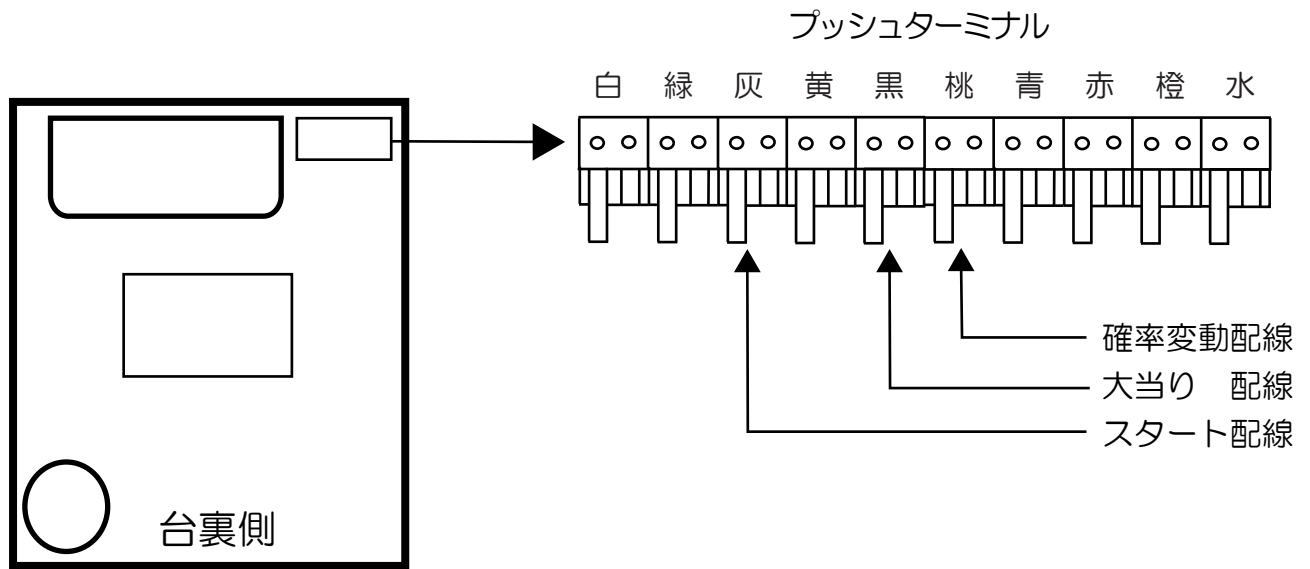

# アマテックス (CA11AMT)

トキオブラック4500V1

- (白) 賞球：賞球払出装置が遊技球を10個払い出す度に出力します。
- (緑) 扉・枠開放：遊技機枠またはガラス扉が開放時に出力します。
- (灰) 図柄確定回数：特別図柄の変動停止（変動停止＝役物解放なので役物開放回数として使用できます）毎に出力します。（スタート回数として接続）
- (黄) 始動口1：始動口入賞毎に出力します。
- (黒) 大当り1：すべての大当り中に出力します。（大当り回数として接続）
- (桃) 大当り2：すべての大当り中・時短中に出力します。（時短中として接続）
- (青) 始動口2：左始動口への入賞個数を出力します。
- (赤) 役物入賞個数：左始動口入賞毎に出力します。
- (橙) メイン賞球：全ての入賞口入賞時において、賞球払出装置に合計10個の賞球を指示する度に出力します。
- (水) セキュリティ：RWMの初期化が発生した場合に30秒間・特電不正入賞エラー中に出力・電波検出中に出力（発生から最低30秒又は0.128秒間以上出力）※最低出力時間はセンサごとに異なります。・盤面スイッチの接続異常を検出している間出力。・磁気エラー中に出力・入賞頻度異常エラーを検出した場合に30秒間出力・大入賞口過剰入賞エラーを検出した場合に30秒間出力・球詰まりエラー中・可動体モーターエラー中（発生から最低30秒間出力）・振動エラーを検出した場合に出力します。  
（出力条件が重複した場合は、全出力停止条件が整うまで出力を継続します。）