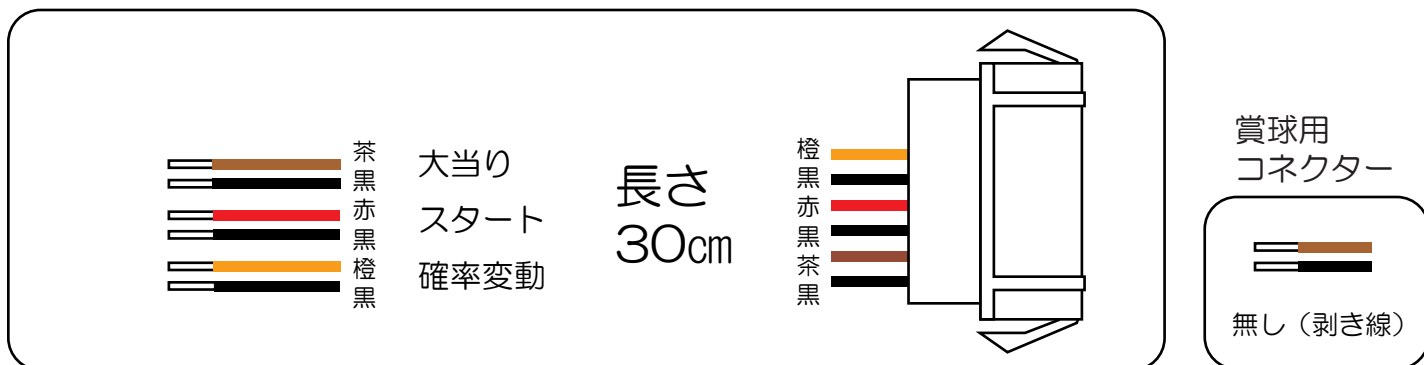

アムテックス (CA11AMT)

- (白) 賞球：賞球払出装置が遊技球を10個払い出す度に出力。
- (緑) 扉・枠開放：遊技機枠またはガラス扉が開放時に出力。
- (灰) 図柄確定回数：特別図柄の変動停止毎に出力。
- (黄) 始動口：始動口入賞毎に出力。
- (黒) 大当り1：すべての大当り中に出力。(大当り回数として接続)
- (桃) 大当り2：すべての大当り中・時短中に出力。特図2の保留が0となり変動が終了又は小当り動作が終了するまでの間出力。(時短中として出力)
- (青) 大当り3：すべての大当りちゅう・時短中に出力。
- (赤) 情報A：下センター中検出スイッチ通過及び特図柄2の変動停止毎に出力。
- (橙) メイン賞球：すべての入賞口入賞時において、賞球払出装置に合計10個の賞球を指示するたびに出力。
- (水) セキュリティ：RWMの初期化が発生した場合に30秒間・特電不正入賞エラー中に出力・
 普電不正入賞エラーを検出した場合に30秒間出力・
 電波検出中に出力(発生から最低30秒又は0.128秒間以上出力)※最低出力時間はセンサごとに異なります。・盤面スイッチの接続異常を検出している間出力・
 磁気エラー中に出力・入賞頻度異常エラーを検出した場合に30秒間出力・
 大入賞口過剰入賞エラーを検出した場合に30秒間出力・
 普電異常入賞エラーを検出した場合に30秒間出力・球詰まりエラー中・
 下センター口球詰まりエラー中に出力・可動体モーターエラー中(発生から最低30秒間出力)・
 振動エラーを検出した場合に30秒間出力・
 下センター異常排出エラーが発生した場合に30秒間出力・
 特定領域未通過エラーが発生した場合に30秒間出力します。
 (出力条件が重複した場合は、全出力停止条件が整うまで出力を継続します。)