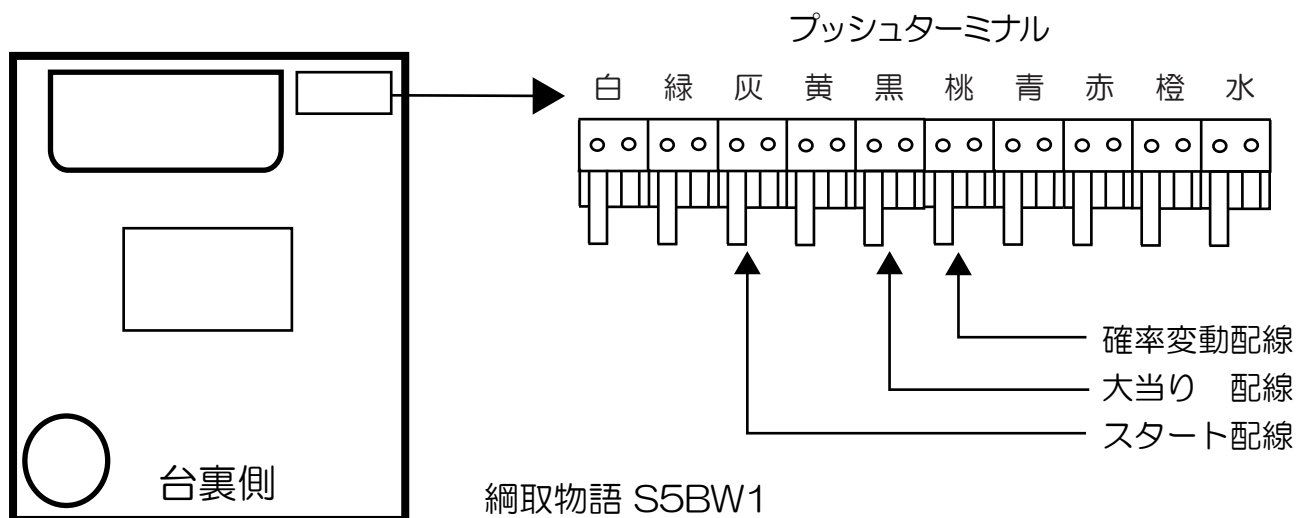

アムテックス (CA11AMT)

- (白) 賞球：賞球払出装置が遊技球を10個払い出す度に出力。
- (緑) 扉・枠開放：遊技機枠またはガラス扉が開放時に出力。
- (灰) 図柄確定回数：特別図柄の変動停止毎に出力。
- (黄) 始動口：始動口入賞毎に出力。
- (黒) 大当り1：すべての大当り中に出力。(大当り回数として接続)
- (桃) 大当り2：すべての大当り中・時短中に出力。特図2の保留が0となり変動が終了又は小当り動作が終了するまでの間出力。(時短中として出力)
- (青) 大当り3：すべての大当りちゅう・時短中に出力。
- (赤) 情報A：下センター中検出スイッチ通過及び特図柄2の変動停止毎に出力。
- (橙) メイン賞球：すべての入賞口入賞時において、賞球払出装置に合計10個の賞球を指示するたびに出力。
- (水) セキュリティ：RWMの初期化が発生した場合に30秒間・特電不正入賞エラー中に出力・
 普電不正入賞エラーを検出した場合に30秒間出力・
 電波検出中に出力(発生から最低30秒又は0.128秒間以上出力)※最低出力時間はセンサごとに異なります。・盤面スイッチの接続異常を検出している間出力・
 磁気エラー中に出力・入賞頻度異常エラーを検出した場合に30秒間出力・
 大入賞口過剰入賞エラーを検出した場合に30秒間出力・
 普電異常入賞エラーを検出した場合に30秒間出力・球詰まりエラー中・
 下センター口球詰まりエラー中に出力・可動体モーターエラー中(発生から最低30秒間出力)・
 振動エラーを検出した場合に30秒間出力・
 下センター異常排出エラーが発生した場合に30秒間出力・
 特定領域未通過エラーが発生した場合に30秒間出力します。
 (出力条件が重複した場合は、全出力停止条件が整うまで出力を継続します。)