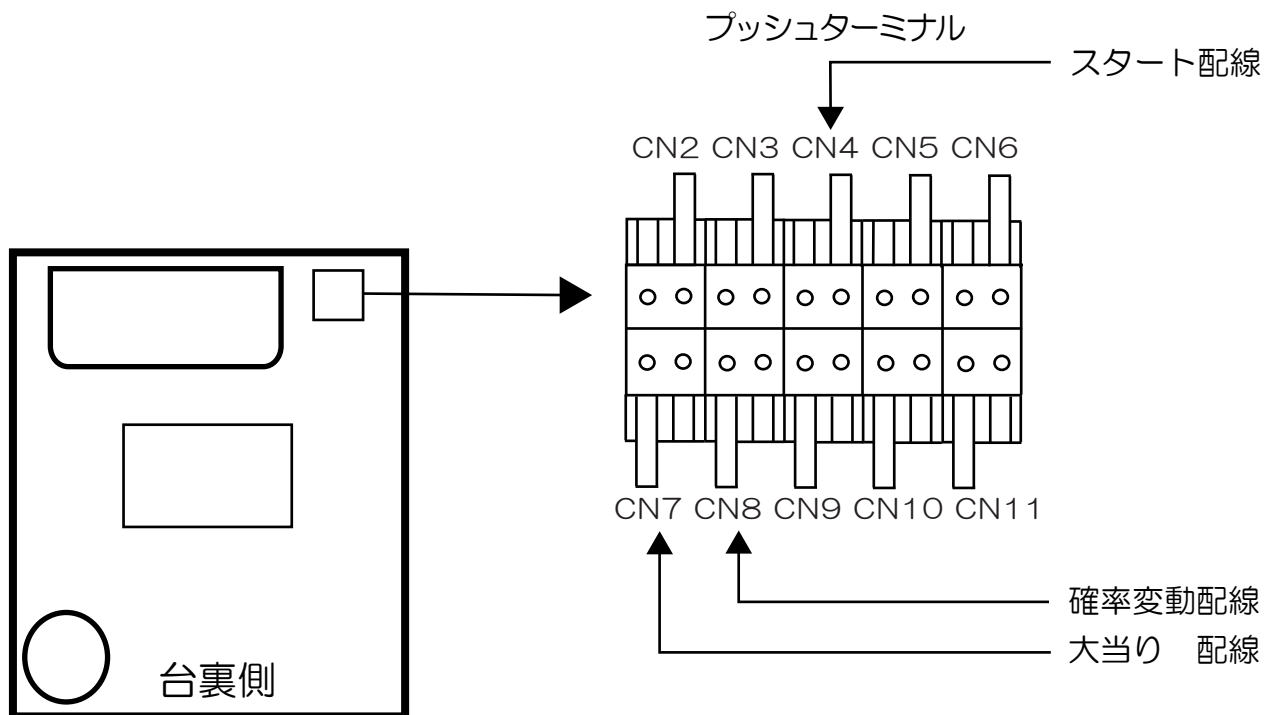

ベルコ

鬼浜 (HST・LST)

- CN2 : 賞 球 : 賞球10個毎に0.1秒間出力。
- CN3 : 枠・扉 開 放 : 枠又は前扉が開いている時に出力。
- CN4 : 図柄確定回数 : 特別図柄1、2が確定毎に0.1秒間出力。
- CN5 : 始 動 口 : 中央上始動口または中央下始動口に入る毎に0.1秒間出力。
(続けて出力する場合には0.1秒の間隔をあける。)
- CN6 : 入 賞 : 入賞口10個毎に0.1秒間出力。
(続けて出力する場合には0.1秒の間隔をあける。)
- CN7 : 大 当 り 1 : 全ての大当たり中に出力。
- CN8 : 大 当 り 2 : 全ての大当たり中か時短中に出力。
- CN9 : 大 当 り 3 : 7Rと15Rの大当たり中に出力。(6Rの大当たり時は出力しない。)
- CN10 : 大 当 り 4 : 時短中に出力。
- CN11 : セキュリティ : 主基板初期化に31秒間出力。大入賞口入賞異常、普通電動役物異常入賞、排出異常時に4分間出力。磁気検知異常、電波異常、近接スイッチ異常に遊技機の電源をオフするまで出力。