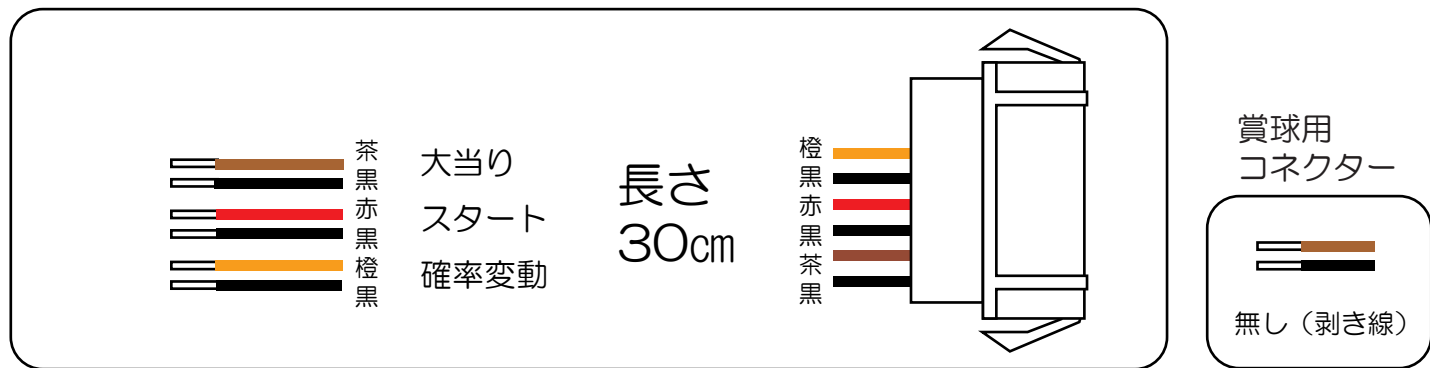

ベルコ

鬼浜 (HST・LST)

- CN2 : 賞 球 : 賞球10個毎に0.1秒間出力。
- CN3 : 枠・扉 開 放 : 枠又は前扉が開いている時に出力。
- CN4 : 図柄確定回数 : 特別図柄1、2が確定毎に0.1秒間出力。
- CN5 : 始 動 口 : 中央上始動口または中央下始動口に入る毎に0.1秒間出力。
(続けて出力する場合には0.1秒の間隔をあける。)
- CN6 : 入 賞 : 入賞口10個毎に0.1秒間出力。
(続けて出力する場合には0.1秒の間隔をあける。)
- CN7 : 大 当 り 1 : 全ての大当たり中に出力。
- CN8 : 大 当 り 2 : 全ての大当たり中か時短中に出力。
- CN9 : 大 当 り 3 : 7Rと15Rの大当たり中に出力。(6Rの大当たり時は出力しない。)
- CN10 : 大 当 り 4 : 時短中に出力。
- CN11 : セキュリティ : 主基板初期化に31秒間出力。大入賞口入賞異常、普通電動役物異常入賞、排出異常時に4分間出力。磁気検知異常、電波異常、近接スイッチ異常に遊技機の電源をオフするまで出力。