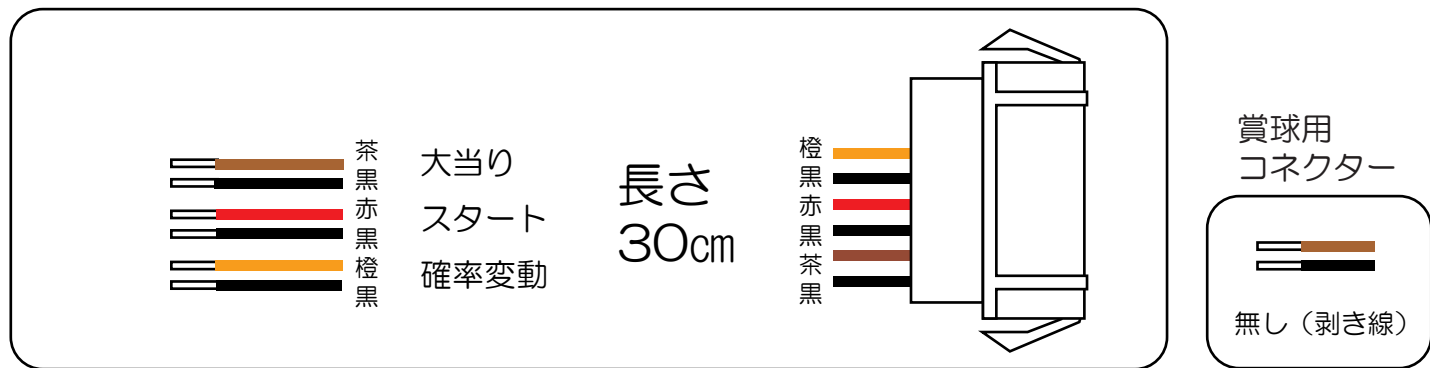

ベルコ

Sデコ ALP

- CN2 : 賞 球 : 賞球10個毎に0.1秒間出力。
- CN3 : 枠・扉 開 放 : 枠又は前扉が開いている時に出力。
- CN4 : 図柄確定回数 : 特別図柄1、2が確定毎に0.1秒間出力。
- CN5 : 始 動 口 : 中央上始動口または中央下始動口に入る毎に0.1秒間出力。
(続けて出力する場合には0.1秒の間隔をあける。)
- CN6 : 入 賞 : 入賞口10個毎に0.1秒間出力。
(続けて出力する場合には0.1秒の間隔をあける。)
- CN7 : 大 当 り 1 : 全ての大当たり中に出力。
- CN8 : 大 当 り 2 : 全ての大当たり中か時短中に出力。
- CN9 : 大 当 り 3 : 電チューでの大当たり中に出力。
- CN10 : 普 図 入 賞 口 : ヘソに入賞で出力。
- CN11 : セキュリティ : 主基板初期化に31秒間出力。大入賞口入賞異常、普通電動役物異常入賞、排出異常時に4分間出力。磁気検知異常、電波異常、近接スイッチ異常に遊技機の電源をオフするまで出力。