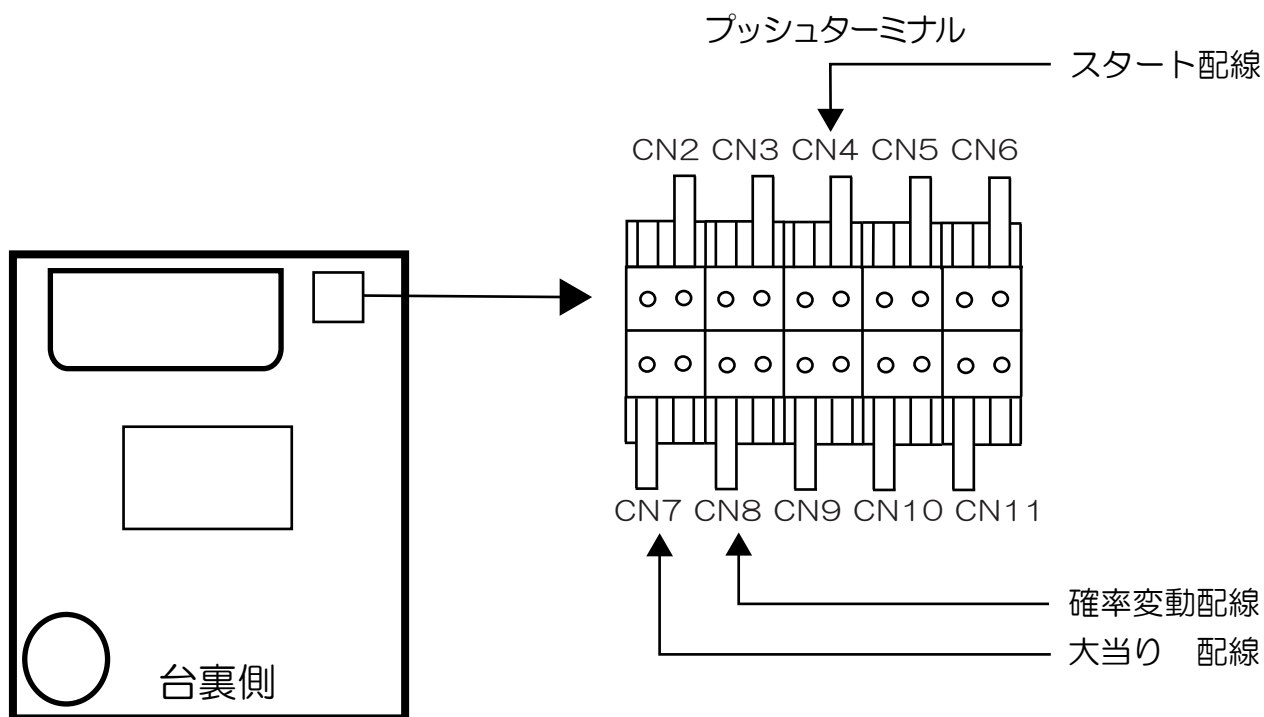

ベルコ

Sデコ ALP

- CN2 : 賞 球 : 賞球10個毎に0.1秒間出力。
- CN3 : 枠・扉 開 放 : 枠又は前扉が開いている時に出力。
- CN4 : 図柄確定回数 : 特別図柄1、2が確定毎に0.1秒間出力。
- CN5 : 始 動 口 : 中央上始動口または中央下始動口に入る毎に0.1秒間出力。
(続けて出力する場合には0.1秒の間隔をあける。)
- CN6 : 入 賞 : 入賞口10個毎に0.1秒間出力。
(続けて出力する場合には0.1秒の間隔をあける。)
- CN7 : 大 当 り 1 : 全ての大当たり中に出力。
- CN8 : 大 当 り 2 : 全ての大当たり中か時短中に出力。
- CN9 : 大 当 り 3 : 電チューでの大当たり中に出力。
- CN10 : 普 図 入 賞 口 : ヘソに入賞で出力。
- CN11 : セキュリティ : 主基板初期化に31秒間出力。大入賞口入賞異常、普通電動役物異常入賞、排出異常時に4分間出力。磁気検知異常、電波異常、近接スイッチ異常に遊技機の電源をオフするまで出力。