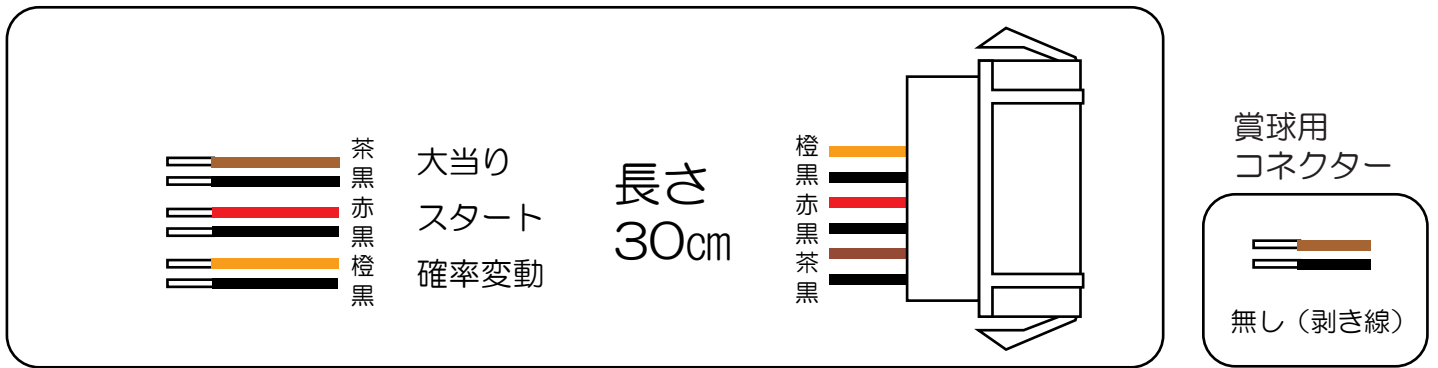

## エヴァンゲリオン10 (Y・R・Z39)

- (白) 賞球：賞球10個毎に0.1秒ON後0.1秒OFF。
- (緑) 扉・枠開放：遊技枠の前枠及び内枠が開放中にON。
- (灰) 全図柄確定：特別図柄1及び特別図柄2の停止毎に0.5秒ON。
- (黄) 全始動口：始動口1及び始動口2への入賞毎に0.1秒ON後0.1秒OFF。
- (黒) 大当り1：大当り中ON。
- (桃) 大当り2：大当り中及び高ベース中ON。
- (青) 大当り3：大当り中ON。
- (赤) 大当り4：大当り中ON。
- (橙) 入賞：全ての入賞口入賞時、賞球10個毎に0.1秒ON後0.1秒OFF。
- (水) セキュリティ：
  - ・電源投入時ON (30秒) ※バックアップクリアのみ
  - ・不正行為(異常入賞、スイッチ異常)検出時ON (4分間)
  - ・遊技停止対象エラー(磁気)検出時ON (電源オフまで及び電源再投入後(エラー解除後)に4分間)