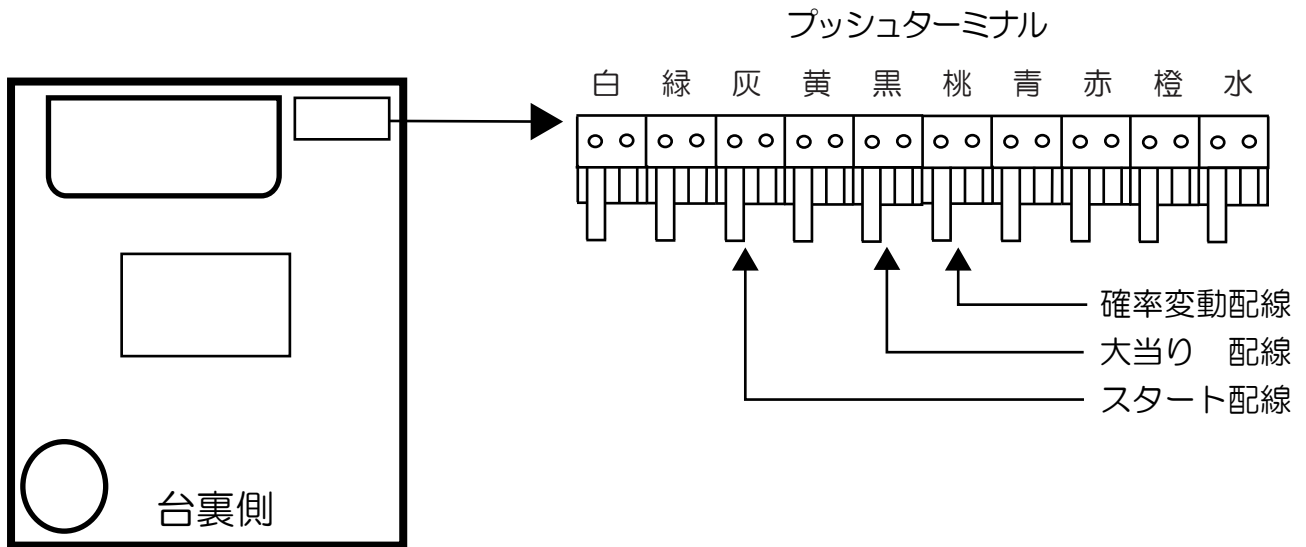

## エヴァンゲリオン10 (Y・R・Z39)

- (白) 賞球：賞球10個毎に0.1秒ON後0.1秒OFF。
- (緑) 扉・枠開放：遊技枠の前枠及び内枠が開放中にON。
- (灰) 全図柄確定：特別図柄1及び特別図柄2の停止毎に0.5秒ON。
- (黄) 全始動口：始動口1及び始動口2への入賞毎に0.1秒ON後0.1秒OFF。
- (黒) 大当り1：大当り中ON。
- (桃) 大当り2：大当り中及び高ベース中ON。
- (青) 大当り3：大当り中ON。
- (赤) 大当り4：大当り中ON。
- (橙) 入賞：全ての入賞口入賞時、賞球10個毎に0.1秒ON後0.1秒OFF。
- (水) セキュリティ：
  - ・電源投入時ON (30秒) ※バックアップクリアのみ
  - ・不正行為(異常入賞、スイッチ異常)検出時ON (4分間)
  - ・遊技停止対象エラー(磁気)検出時ON (電源オフまで及び電源再投入後(エラー解除後)に4分間)