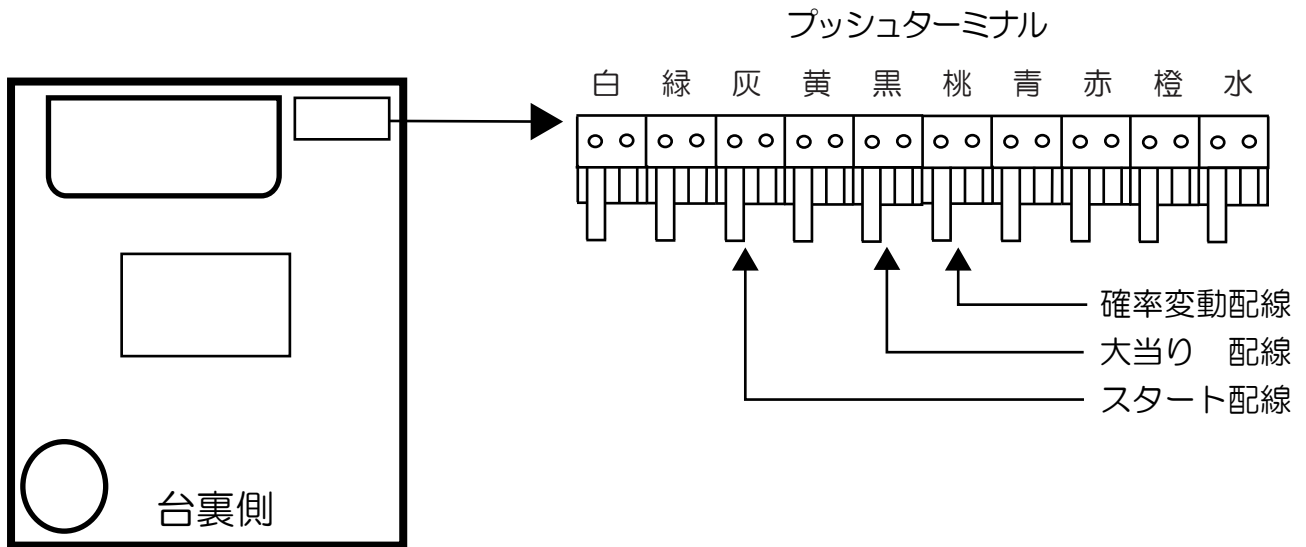

ビスティ

エヴァンゲリオン11 (S・YR・R)

- (白) 賞球：賞球10個毎に0.1秒ON後0.1秒OFF。
- (緑) 扉・枠開放：遊技枠の前枠及び内枠が開放中にON。
- (灰) 全図柄確定：特別図柄1及び特別図柄2の停止毎に0.5秒ON。
- (黄) 全始動口：始動口1及び始動口2への入賞毎に0.1秒ON後0.1秒OFF。
- (黒) 大当り1：大当り中ON。
- (桃) 大当り2：大当り中及び高ベース中ON。
- (青) 大当り3：高ベース中ON。
- (赤) 大当り4：大当り中ON。(出玉あり時)・・・S
大当り中ON。・・・・・・YR・R
- (橙) 入賞：全ての入賞口入賞時、賞球10個毎に0.1秒ON後0.1秒OFF。
- (水) セキュリティ：・電源投入時ON(30秒) ※バックアップクリアのみ
・不正行為(異常入賞、スイッチ異常)検出時ON(4分間)
・遊技停止対象エラー(磁気)検出時ON(電源オフまで及び電源再投入後(エラー解除後)に4分間)