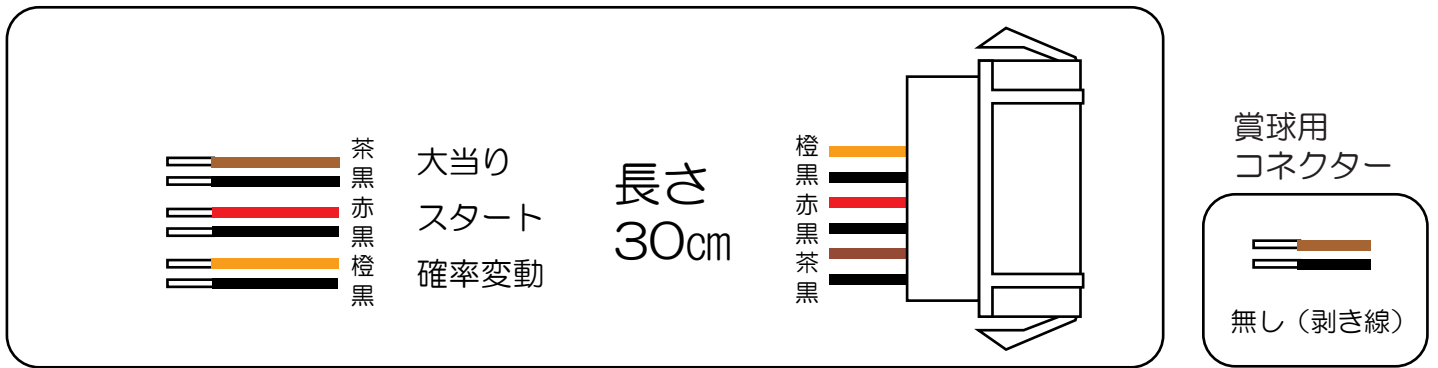

ビスティ

エヴァンゲリオン11 (S・YR・R)

- (白) 賞球：賞球10個毎に0.1秒ON後0.1秒OFF。
- (緑) 扉・枠開放：遊技枠の前枠及び内枠が開放中にON。
- (灰) 全図柄確定：特別図柄1及び特別図柄2の停止毎に0.5秒ON。
- (黄) 全始動口：始動口1及び始動口2への入賞毎に0.1秒ON後0.1秒OFF。
- (黒) 大当り1：大当り中ON。
- (桃) 大当り2：大当り中及び高ベース中ON。
- (青) 大当り3：高ベース中ON。
- (赤) 大当り4：大当り中ON。(出玉あり時)・・・S
大当り中ON。・・・・・・YR・R
- (橙) 入賞：全ての入賞口入賞時、賞球10個毎に0.1秒ON後0.1秒OFF。
- (水) セキュリティ：・電源投入時ON(30秒) ※バックアップクリアのみ
・不正行為(異常入賞、スイッチ異常)検出時ON(4分間)
・遊技停止対象エラー(磁気)検出時ON(電源オフまで及び電源再投入後(エラー解除後)に4分間)