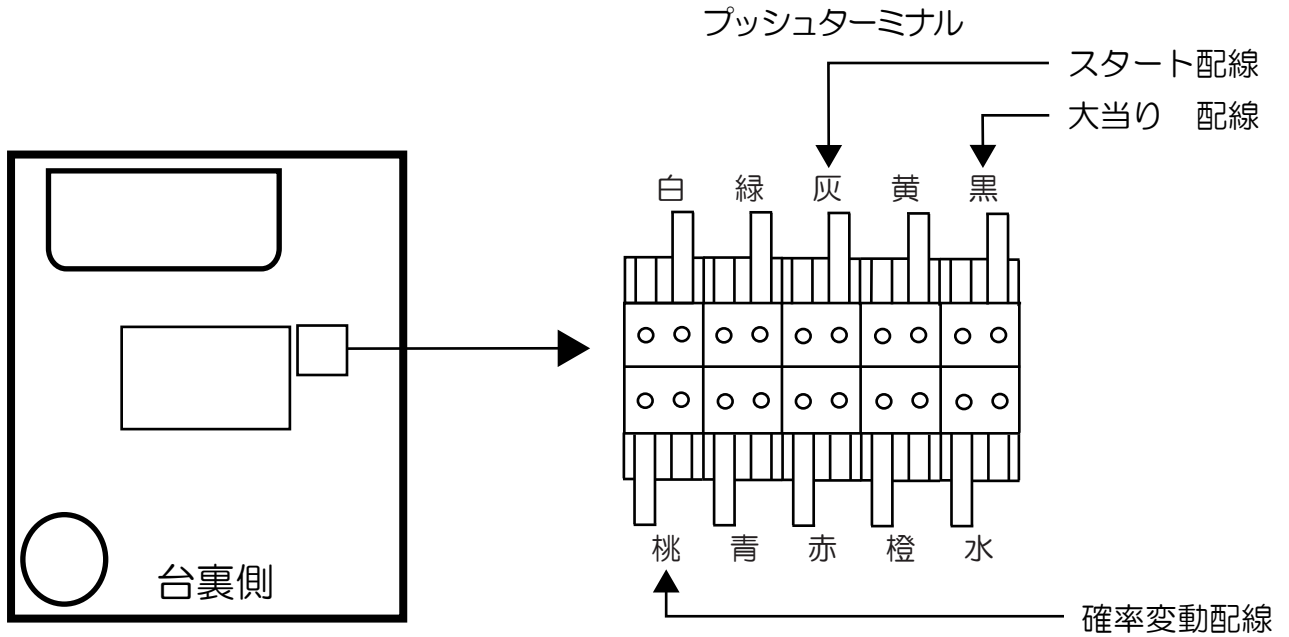

ビスティ

エヴァンゲリオン9 (W・F・Y・H・R・Z)

- (白) 賞球 : 賞球10個ごとに0.1秒ON後0.1秒OFF。
- (緑) 扉・枠開放 : 遊技機の前面枠及び前面ガラス枠が開放中にON。
- (灰) 全図柄確定回数 : 低ベース中 : 特別図柄1、及び特別図柄2の停止毎に0.7秒ON。
高ベース中 : 特別図柄1、及び特別図柄2の停止毎に0.5秒ON。
: W・F・Y・H・R
特別図柄1、及び特別図柄2の停止毎に0.7秒ON。 : Z
- (黄) 全始動口 : 始動口1、及び始動口2への入賞毎に0.1秒ON後0.1秒OFF。
- (黒) 大当り1 : 大当り中ON。
- (桃) 大当り2 : 大当り中、及び高ベース中ON。
- (青) 大当り3 : 高ベース中ON。
- (赤) 大当り4 : 大当り中ON。(出玉あり時) : W・F・Y・R
大当り中ON。 : Z
- (橙) 入賞 : 全ての入賞口入賞時、賞球10個毎に0.1秒ON後0.1秒OFF。
- (水) セキュリティ :
 - ・電源投入時ON (30秒間)
 - ・不正行為 (異常入賞、スイッチ異常検出) 検出時ON (4分間)
 - ・遊技停止対象エラー (磁気検出、電波検出) 検出時ON (電源断まで)