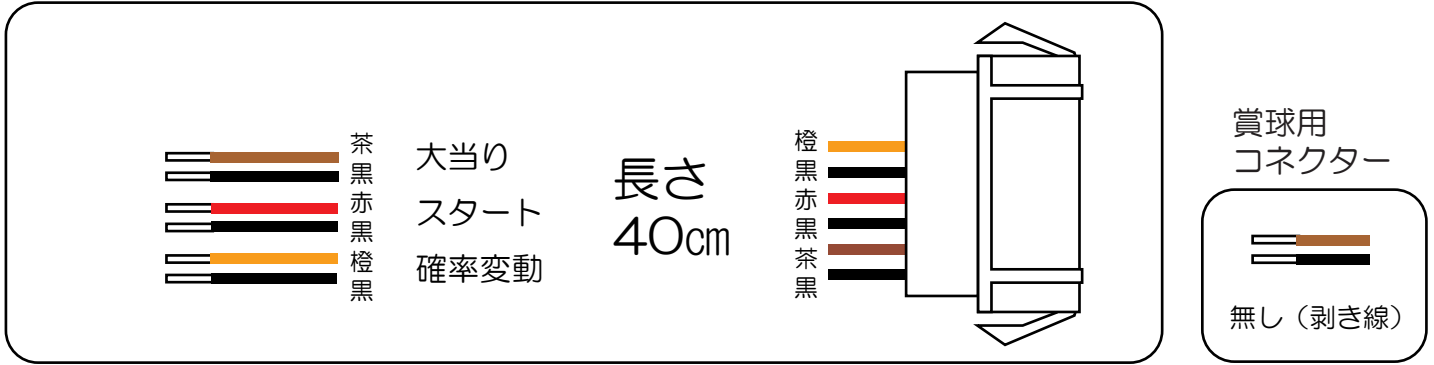

ビスティ

エヴァンゲリオン9 (W・F・Y・H・R・Z)

- (白) 賞球 : 賞球10個ごとに0.1秒ON後0.1秒OFF。
- (緑) 扉・枠開放 : 遊技機の前面枠及び前面ガラス枠が開放中にON。
- (灰) 全図柄確定回数 : 低ベース中 : 特別図柄1、及び特別図柄2の停止毎に0.7秒ON。
高ベース中 : 特別図柄1、及び特別図柄2の停止毎に0.5秒ON。
: W・F・Y・H・R
特別図柄1、及び特別図柄2の停止毎に0.7秒ON。 : Z
- (黄) 全始動口 : 始動口1、及び始動口2への入賞毎に0.1秒ON後0.1秒OFF。
- (黒) 大当り1 : 大当り中ON。
- (桃) 大当り2 : 大当り中、及び高ベース中ON。
- (青) 大当り3 : 高ベース中ON。
- (赤) 大当り4 : 大当り中ON。(出玉あり時) : W・F・Y・R
大当り中ON。 : Z
- (橙) 入賞 : 全ての入賞口入賞時、賞球10個毎に0.1秒ON後0.1秒OFF。
- (水) セキュリティ :
 - ・電源投入時ON (30秒間)
 - ・不正行為 (異常入賞、スイッチ異常検出) 検出時ON (4分間)
 - ・遊技停止対象エラー (磁気検出、電波検出) 検出時ON (電源断まで)