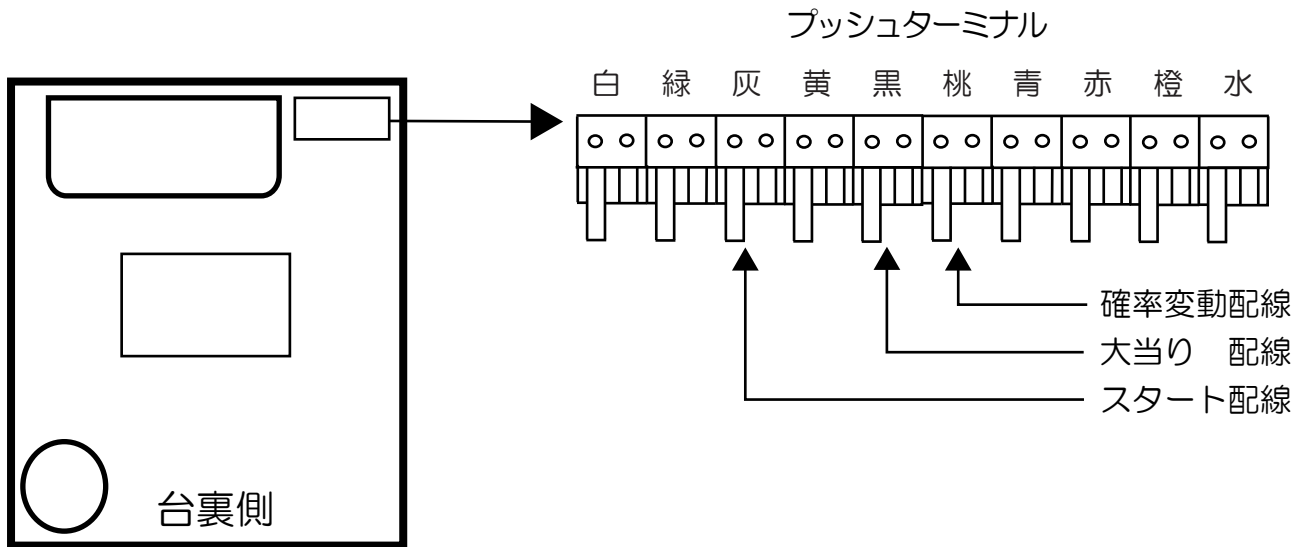

ビスティ

エヴァンゲリオン ドラム

- (白) 賞球：賞球10個毎に0.1秒ON後0.1秒OFF。
- (緑) 扉・枠開放：遊技枠の前枠及び内枠が開放中にON。
- (灰) 全図柄確定：特別図柄1及び特別図柄2の停止毎に0.8秒ON。
- (黄) 全始動口：始動口1及び始動口2および始動口3への入賞毎に0.1秒ON後0.1秒OFF。
- (黒) 大当り1：大当り中ON。
- (桃) 大当り2：大当り中及び高ベース中ON。
- (青) 大当り3：高ベース中ON。
- (赤) 大当り4：大当り中ON。
- (橙) 入賞：全ての入賞口入賞時、賞球10個毎に0.1秒ON後0.1秒OFF。
- (水) セキュリティ：
 - ・電源投入時ON (約30秒) ※バックアップクリアのみ
 - ・不正行為 (不正入賞、スイッチ異常、始動口ユニット異常) 検出時ON (4分間)
 - ・遊技停止対象エラー (磁気、電波) 検出時ON (電源OFFまで及び電源再投入後 (エラー解除後) に4分間)