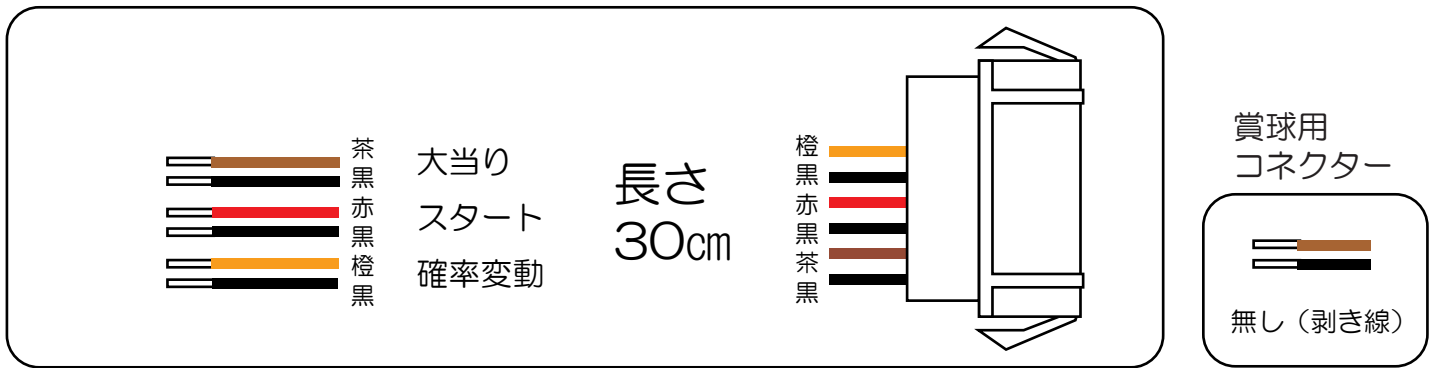

ビスティ

エヴァンゲリオン ドラム

- (白) 賞球：賞球10個毎に0.1秒ON後0.1秒OFF。
- (緑) 扉・枠開放：遊技枠の前枠及び内枠が開放中にON。
- (灰) 全図柄確定：特別図柄1及び特別図柄2の停止毎に0.8秒ON。
- (黄) 全始動口：始動口1及び始動口2および始動口3への入賞毎に0.1秒ON後0.1秒OFF。
- (黒) 大当り1：大当り中ON。
- (桃) 大当り2：大当り中及び高ベース中ON。
- (青) 大当り3：高ベース中ON。
- (赤) 大当り4：大当り中ON。
- (橙) 入賞：全ての入賞口入賞時、賞球10個毎に0.1秒ON後0.1秒OFF。
- (水) セキュリティ：
 - ・電源投入時ON (約30秒) ※バックアップクリアのみ
 - ・不正行為 (不正入賞、スイッチ異常、始動口ユニット異常) 検出時ON (4分間)
 - ・遊技停止対象エラー (磁気、電波) 検出時ON (電源OFFまで及び電源再投入後 (エラー解除後) に4分間)