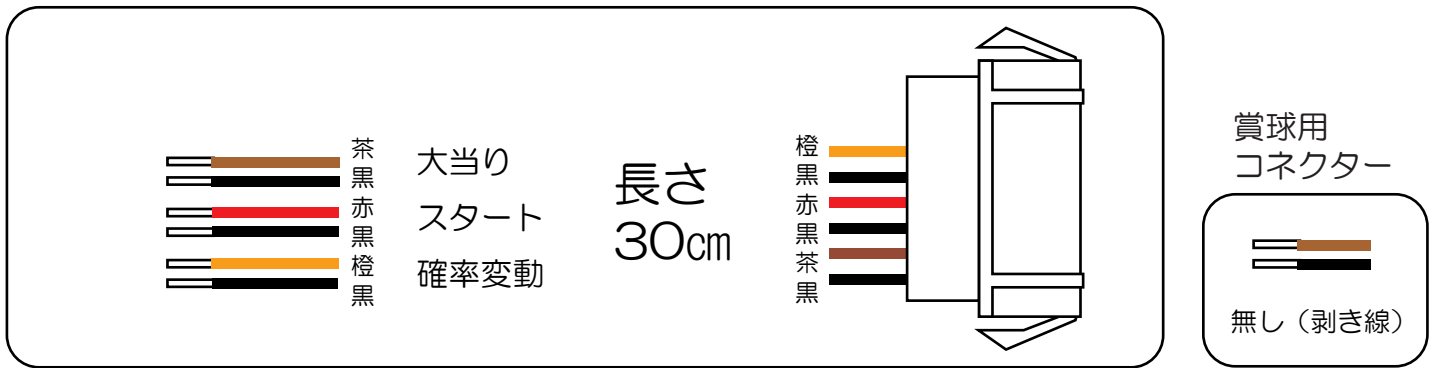

## 鉄拳2

- (白) 賞球：賞球10個毎に0.1秒ON後0.1秒OFF。
- (緑) 扉・枠開放：遊技枠の前枠及び内枠が開放中にON。
- (灰) 全図柄確定：低ベース中：特別図柄1及び特別図柄2の停止毎に0.7秒ON。  
高ベース中：特別図柄1及び特別図柄2の停止毎に0.5秒ON。
- (黄) 全始動口：始動口1及び始動口2への入賞毎に0.1秒ON後0.1秒OFF。
- (黒) 大当り1：大当り中ON。
- (桃) 大当り2：大当り中及び高ベース中ON。
- (青) 大当り3：大当り中ON。
- (赤) 大当り4：大当り中ON。
- (橙) 入賞：全ての入賞口入賞時、賞球10個毎に0.1秒ON後0.1秒OFF。
- (水) セキュリティ：
  - ・電源投入時ON (30秒) ※バックアップクリアのみ
  - ・不正行為(異常入賞、スイッチ異常)検出時ON (4分間)
  - ・遊技停止対象エラー(磁気)検出時ON (電源オフまで及び電源再投入後(エラー解除後)に4分間)