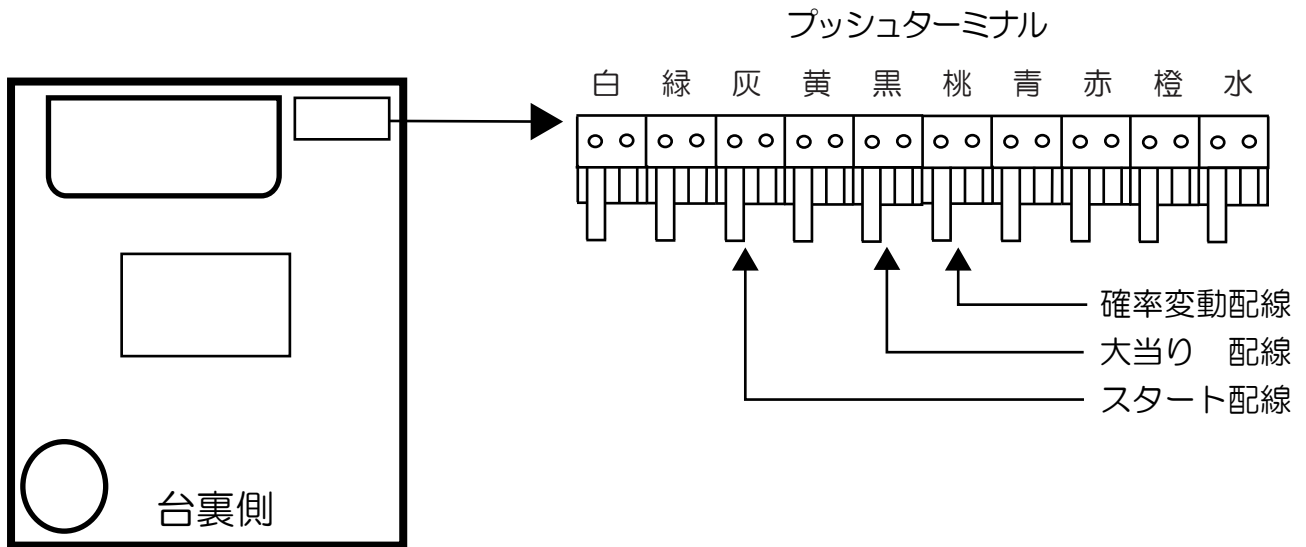

## 鉄拳2

- (白) 賞球：賞球10個毎に0.1秒ON後0.1秒OFF。
- (緑) 扉・枠開放：遊技枠の前枠及び内枠が開放中にON。
- (灰) 全図柄確定：低ベース中：特別図柄1及び特別図柄2の停止毎に0.7秒ON。  
高ベース中：特別図柄1及び特別図柄2の停止毎に0.5秒ON。
- (黄) 全始動口：始動口1及び始動口2への入賞毎に0.1秒ON後0.1秒OFF。
- (黒) 大当り1：大当り中ON。
- (桃) 大当り2：大当り中及び高ベース中ON。
- (青) 大当り3：大当り中ON。
- (赤) 大当り4：大当り中ON。
- (橙) 入賞：全ての入賞口入賞時、賞球10個毎に0.1秒ON後0.1秒OFF。
- (水) セキュリティ：
  - ・電源投入時ON (30秒) ※バックアップクリアのみ
  - ・不正行為(異常入賞、スイッチ異常)検出時ON (4分間)
  - ・遊技停止対象エラー(磁気)検出時ON (電源オフまで及び電源再投入後(エラー解除後)に4分間)