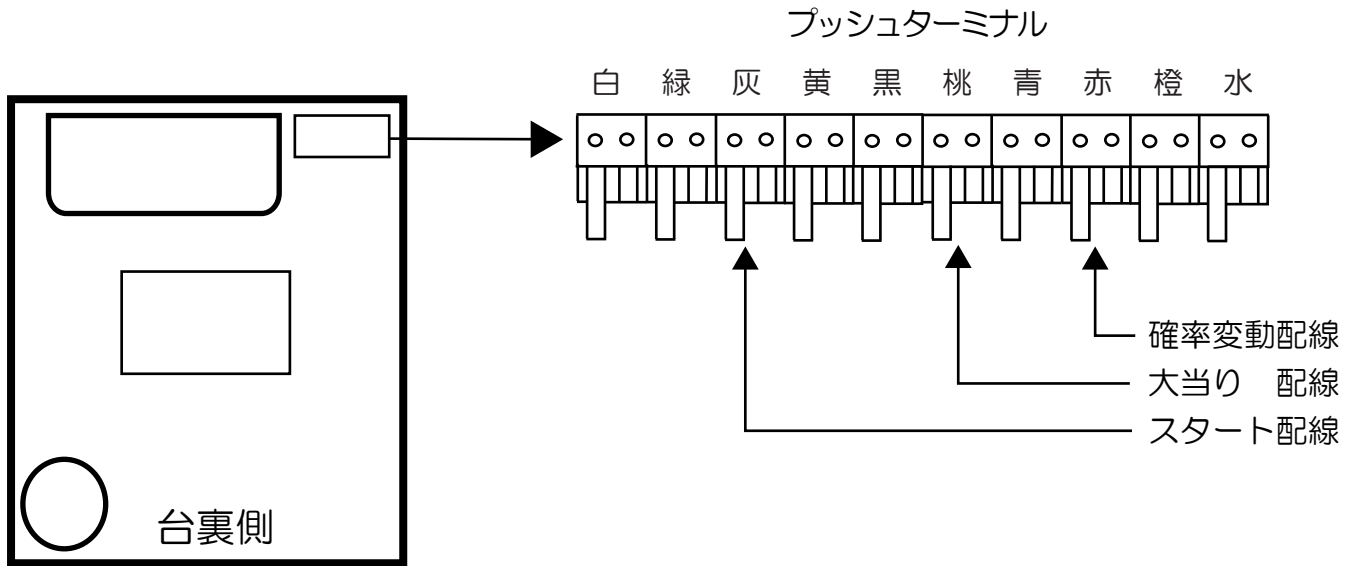

大ー（デュアルサークル）

天下一閃（AC-V4500・AC1200・AC1600・AC7000）

- （白）賞球：賞球を10個毎に0.106秒出力。
- （緑）扉・枠開放：扉開放中・枠開放中に出力。
- （灰）通過信号1：上飛び込み口入球+特図1図柄確定+特図2図柄確定に0.128秒出力。
- （黄）通過信号2：上飛び込み口入球時に0.128秒出力。
- （黒）通過信号3：遊技球が下左振分確認スイッチ、または下右振分確認スイッチを通過した時から0.128秒間出力。
- （桃）大当り：役物連続作動装置が作動した時から大当り中に連続出力。
- （青）入賞情報：非時短時の賞球有効中（作動中+カウント有効時間中）の電チュー入賞を3回検出した場合に30秒出力。
- （赤）時短中：時短中、役物連続作動装置が作動してから大当り開始まで、および全大当り図柄停止から大当り終了まで連続出力。
- （橙）メイン賞球：全ての入賞口入賞時、賞球10個毎に0.128秒出力。（入賞時に出力）
- （水）セキュリティ：RWMクリア時、または、磁気センサ異常、振動センサ異常、大入賞口入賞異常、始動口入賞異常、普通電動役物入賞異常、特定領域通過異常、駆動動作異常1、駆動動作異常2、始動口入賞ルート異常、上振分確認スイッチ通過異常に30秒出力。