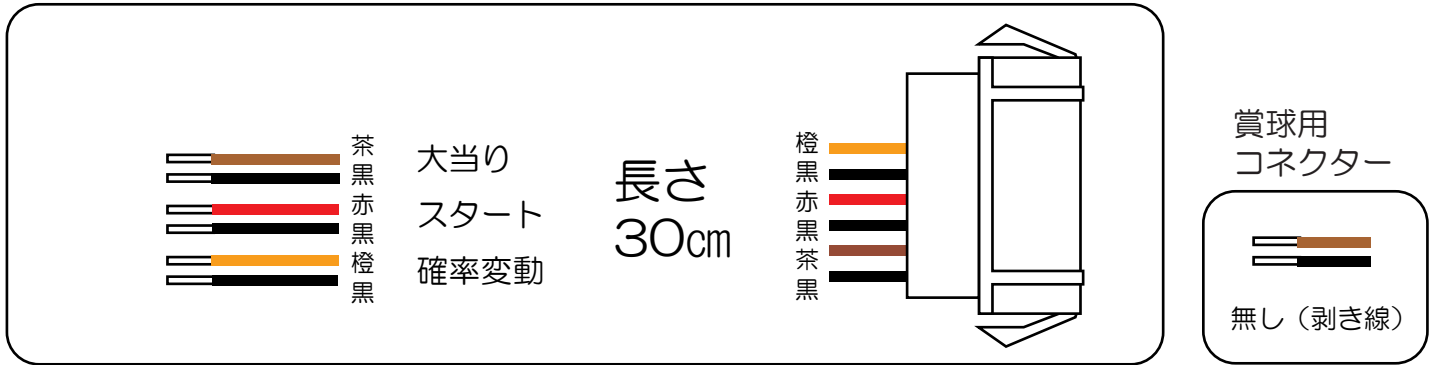

大ー（デュアルサークル）

天下一閃（AC-V4500・AC1200・AC1600・AC7000）

- （白）賞球：賞球を10個毎に0.106秒出力。
- （緑）扉・枠開放：扉開放中・枠開放中に出力。
- （灰）通過信号1：上飛び込み口入球+特図1図柄確定+特図2図柄確定に0.128秒出力。
- （黄）通過信号2：上飛び込み口入球時に0.128秒出力。
- （黒）通過信号3：遊技球が下左振分確認スイッチ、または下右振分確認スイッチを通過した時から0.128秒間出力。
- （桃）大当り：役物連続作動装置が作動した時から大当り中に連続出力。
- （青）入賞情報：非時短時の賞球有効中（作動中+カウント有効時間中）の電チュー入賞を3回検出した場合に30秒出力。
- （赤）時短中：時短中、役物連続作動装置が作動してから大当り開始まで、および全大当り図柄停止から大当り終了まで連続出力。
- （橙）メイン賞球：全ての入賞口入賞時、賞球10個毎に0.128秒出力。（入賞時に出力）
- （水）セキュリティ：RWMクリア時、または、磁気センサ異常、振動センサ異常、大入賞口入賞異常、始動口入賞異常、普通電動役物入賞異常、特定領域通過異常、駆動動作異常1、駆動動作異常2、始動口入賞ルート異常、上振分確認スイッチ通過異常に30秒出力。