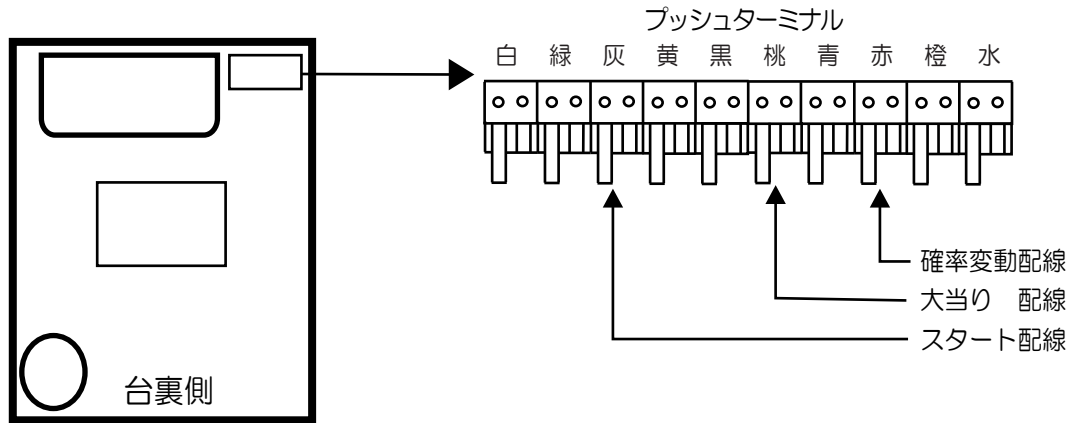

## 天昇！姫相撲 AC-T

- (白) 賞球：賞球を10個毎に0.106秒出力。
- (緑) 扉・枠開放：扉開放中、及び枠開放中に出力。
- (灰) 図柄確定回数：特別図柄1または特別図柄2の変動停止時に0.128秒出力。
- (黄) 始動口：中始動口に入賞した時から0.128秒出力。
- (黒) 大当り 1：条件装置作動中に出力。
- (桃) 大当り 2：確率変動機能作動かつ変動時間短縮機能未作動及び確率変動機能作動かつ変動時間短縮機能未作動時に条件装置が作動した場合は条件装置作動中に出力。  
ただし、確率変動機能作動かつ変動時間短縮機能未作動時に条件装置が作動し、当該条件装置の作動停止時から再び確率変動機能作動かつ変動時間短縮機能未作動へ移行する場合は出力された信号が連続しないように大当り終了インターバル時間中は出力を停止。
- (青) 大当り 3：変動開始時に確率変動機能未作動かつ変動時間短縮機能未作動時及び変動開始時に確率変動機能作動かつ変動時間短縮機能作動時に条件装置が作動した場合は条件装置作動中に出力。
- (赤) 出力情報 1：確率変動機能作動かつ変動時間短縮機能未作動時もしくは確率変動機能作動かつ変動時間短縮機能作動時及び確率変動機能作動かつ変動時間短縮機能未作動時もしくは確率変動機能未作動かつ変動時間短縮機能作動時に条件装置が作動した場合は条件装置作動中に出力。  
ただし、確率変動機能作動かつ変動時間短縮機能未作動時もしくは確率変動機能未作動かつ変動時間短縮機能作動時に条件装置が作動し、当該条件装置の作動停止から確率変動機能作動かつ変動時間短縮機能未作動時へ移行する場合は出力された信号が連続しないように大当り終了インターバル時間中は出力を停止。
- (橙) メイン賞球：全ての入賞口の賞球数を加算し、その値が10をこえる度に0.128秒出力。10以上となった場合は加算した値から10を減算し新たに賞球数をその値に加算します。ただし、加算結果が連続して10以上となった場合は出力された信号が連続しないように128msの間隔をあけて出力。
- (水) セキュリティ 1：大入賞口入賞異常、RAMクリア時、普通電動役物入賞異常のいずれかのエラー（以下「セキュリティエラー1」と記載）、セーフティスイッチ異常、RWMエラー、磁気センサ異常2のいずれかのエラー（以下「セキュリティエラー2」と記載）が発生したという結果をホールコンピューターへ出力するために使用。  
電源投入、セキュリティエラー1又はRWMクリアが発生した時点から30,000秒間出力。  
ただし、設定変更もしくは設定確認が発生している間は常時出力し、設定変更もしくは設定確認終了から30,000秒間出力し、信号の出力中にセキュリティエラー1もしくはRWMクリアが再発生した場合、その時点から連続して30,000秒間オンします。また、セキュリティエラー2が発生した場合は、エラー解除までオン。