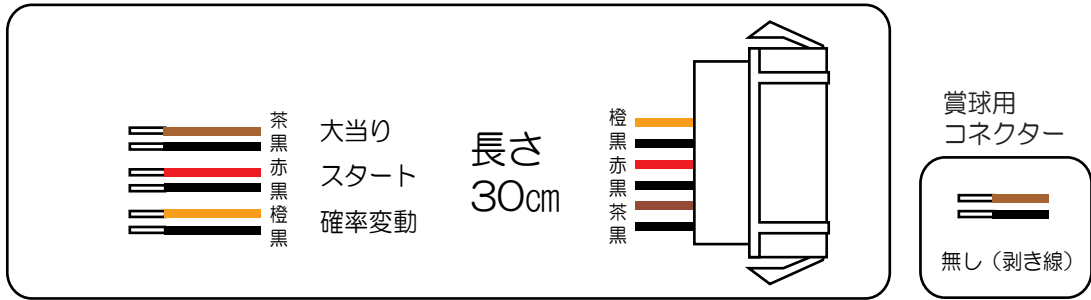

# 大ー（ルナーレス）

## 天昇！姫相撲 AC-T

- (白) 賞球：賞球を10個毎に0.106秒出力。
- (緑) 扉・枠開放：扉開放中、及び枠開放中に出力。
- (灰) 図柄確定回数：特別図柄1または特別図柄2の変動停止時に0.128秒出力。
- (黄) 始動口：中始動口に入賞した時から0.128秒出力。
- (黒) 大当り 1：条件装置作動中に出力。
- (桃) 大当り 2：確率変動機能作動かつ変動時間短縮機能未作動及び確率変動機能作動かつ変動時間短縮機能未作動時に条件装置が作動した場合は条件装置作動中に出力。  
ただし、確率変動機能作動かつ変動時間短縮機能未作動時に条件装置が作動し、当該条件装置の作動停止時から再び確率変動機能作動かつ変動時間短縮機能未作動へ移行する場合は出力された信号が連続しないように大当り終了インターバル時間中は出力を停止。
- (青) 大当り 3：変動開始時に確率変動機能未作動かつ変動時間短縮機能未作動時及び変動開始時に確率変動機能作動かつ変動時間短縮機能作動時に条件装置が作動した場合は条件装置作動中に出力。
- (赤) 出力情報 1：確率変動機能作動かつ変動時間短縮機能未作動時もしくは確率変動機能作動かつ変動時間短縮機能作動時及び確率変動機能作動かつ変動時間短縮機能未作動時もしくは確率変動機能未作動かつ変動時間短縮機能作動時に条件装置が作動した場合は条件装置作動中に出力。  
ただし、確率変動機能作動かつ変動時間短縮機能未作動時もしくは確率変動機能未作動かつ変動時間短縮機能作動時に条件装置が作動し、当該条件装置の作動停止から確率変動機能作動かつ変動時間短縮機能未作動時へ移行する場合は出力された信号が連続しないように大当り終了インターバル時間中は出力を停止。
- (橙) メイン賞球：全ての入賞口の賞球数を加算し、その値が10をこえる度に0.128秒出力。10以上となった場合は加算した値から10を減算し新たに賞球数をその値に加算します。ただし、加算結果が連続して10以上となった場合は出力された信号が連続しないように128msの間隔をあけて出力。
- (水) セキュリティ 1：大入賞口入賞異常、RAMクリア時、普通電動役物入賞異常のいずれかのエラー（以下「セキュリティエラー1」と記載）、セーフティスイッチ異常、RWMエラー、磁気センサ異常2のいずれかのエラー（以下「セキュリティエラー2」と記載）が発生したという結果をホールコンピューターへ出力するために使用。  
電源投入、セキュリティエラー1又はRWMクリアが発生した時点から30,000秒間出力。  
ただし、設定変更もしくは設定確認が発生している間は常時出力し、設定変更もしくは設定確認終了から30,000秒間出力し、信号の出力中にセキュリティエラー1もしくはRWMクリアが再発生した場合、その時点から連続して30,000秒間オンします。また、セキュリティエラー2が発生した場合は、エラー解除までオン。