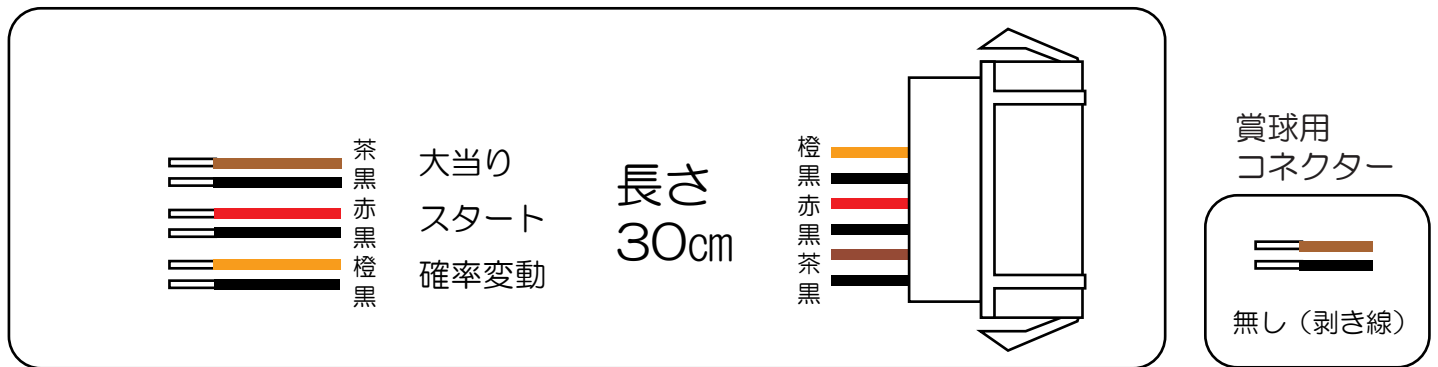

大一 (imagination+)

哲也3 (BM-T・BZ)

- (白) 賞球 : 賞球を10個毎に0.106秒出力。
- (緑) 扉・枠開放 : 扉開放中・枠開放中に出力。
- (灰) 図柄確定回数 : 特別図柄停止時に0.128秒出力。
- (黄) 始動口 : 全ての始動口入賞時に0.128秒出力。
- (黒) 大当り1 : 全ての大当り図柄停止から大当り終了まで連続出力。
- (桃) 大当り2 : 全ての大当り図柄停止から大当り終了まで連続出力。
- (青) 大当り3 : 出玉有大当り図柄停止から大当り終了まで連続出力。 : BM-T
役物連続作動装置の作動による特別電動役物の連続作動回数が6回または16回となる大当り図柄停止から大当り終了まで連続出力。 : BZ
- (赤) 時短中 : 時短中、大当り中、および全大当り図柄停止から大当り終了まで連続出力。
: BM-T
時短中、大当り中、および時短が付く大当りの図柄停止から大当り終了まで連続出力 : BZ
- (橙) メイン賞球 : 全ての入賞口入賞時、賞球10個毎に0.128秒出力。(入賞時に出力)
- (水) セキュリティ : 磁気センサ異常時又は大入賞口及び始動口、普通電動役物入賞異常検出時、RWMクリア動作時に30秒出力。