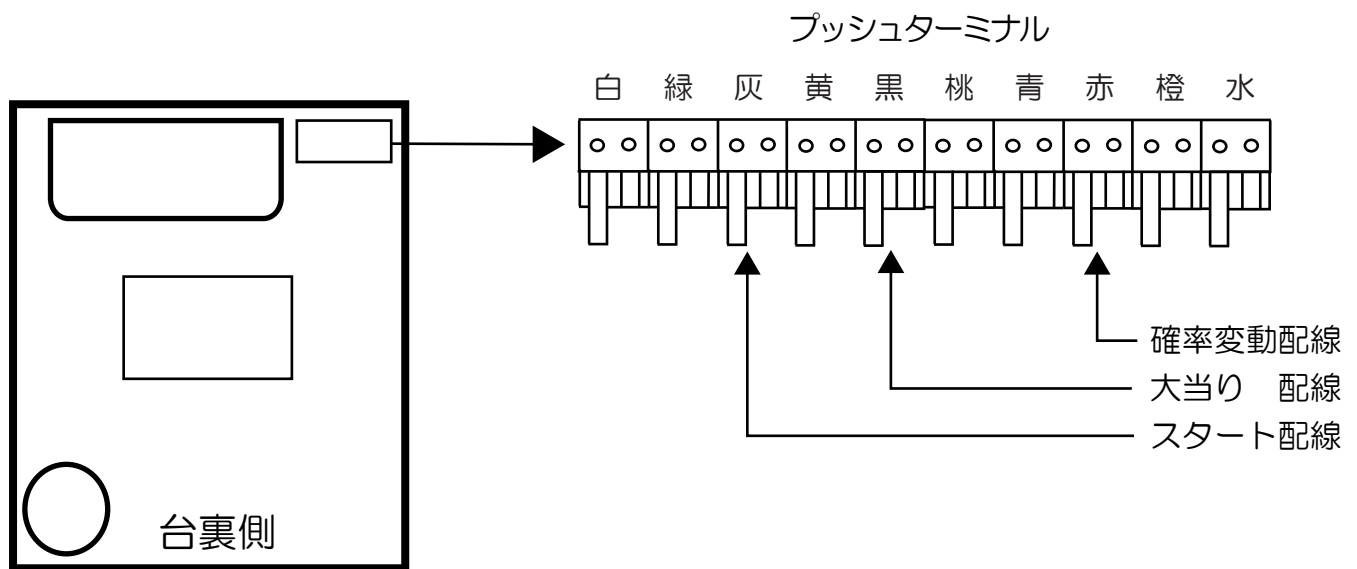

大一 (imagination+)

哲也3 (BM-T・BZ)

- (白) 賞球 : 賞球を10個毎に0.106秒出力。
- (緑) 扉・枠開放 : 扉開放中・枠開放中に出力。
- (灰) 図柄確定回数 : 特別図柄停止時に0.128秒出力。
- (黄) 始動口 : 全ての始動口入賞時に0.128秒出力。
- (黒) 大当り1 : 全ての大当り図柄停止から大当り終了まで連続出力。
- (桃) 大当り2 : 全ての大当り図柄停止から大当り終了まで連続出力。
- (青) 大当り3 : 出玉有大当り図柄停止から大当り終了まで連続出力。 : BM-T
役物連続作動装置の作動による特別電動役物の連続作動回数が6回または16回となる大当り図柄停止から大当り終了まで連続出力。 : BZ
- (赤) 時短中 : 時短中、大当り中、および全大当り図柄停止から大当り終了まで連続出力。
: BM-T
時短中、大当り中、および時短が付く大当りの図柄停止から大当り終了まで連続出力 : BZ
- (橙) メイン賞球 : 全ての入賞口入賞時、賞球10個毎に0.128秒出力。(入賞時に出力)
- (水) セキュリティ : 磁気センサ異常時又は大入賞口及び始動口、普通電動役物入賞異常検出時、RWMクリア動作時に30秒出力。