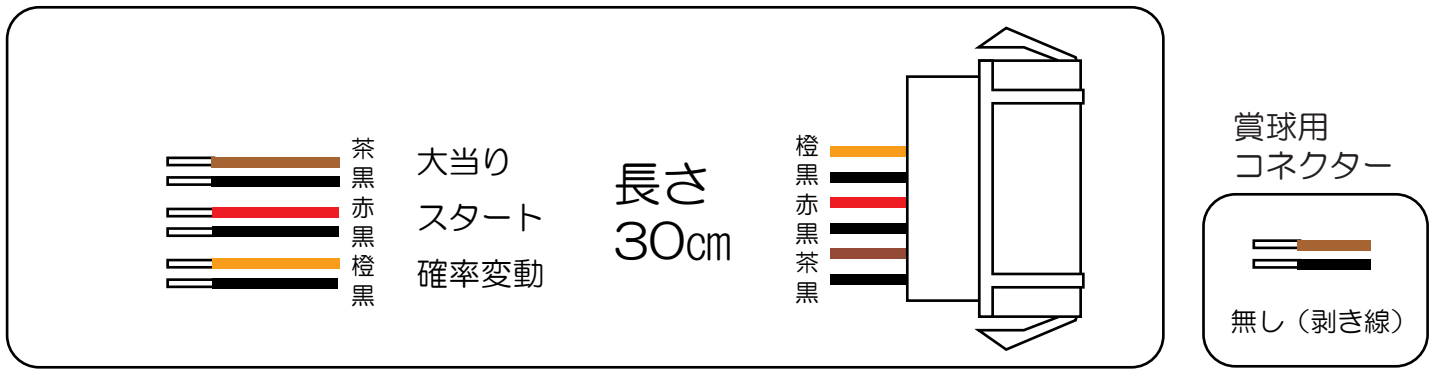

大都（鳳殿）

3×3EYES VLO3

- (白) 賞球：賞球10個払い出し時にON。
- (緑) 扉開放：フロントドアまたは内枠開放中にON。
- (灰) 図柄確定回数：特図1または特図2変動停止時にON。
- (黄) 大当り 1：大当り図柄による大当り中にON。
- (黒) 大当り 2：大当り図柄による大当り中、または時短中にON。
- (桃) 大当り 3：特定大当り図柄による大当り中にON。
- (青) 大入賞口 1：上大入賞口入賞時にON。
- (赤) 大入賞口 2：下大入賞口入賞時にON。
- (橙) 始動口：始動口1または始動口2（普電役）入賞時にON。
- (水) メイン賞球：賞球予定合計数10個以上検知時にON。
- (茶) セキュリティ：電源投入時、エラー検知時にON。
- (紫) アウト球：アウトスイッチ通過合計数10個検知時にON。