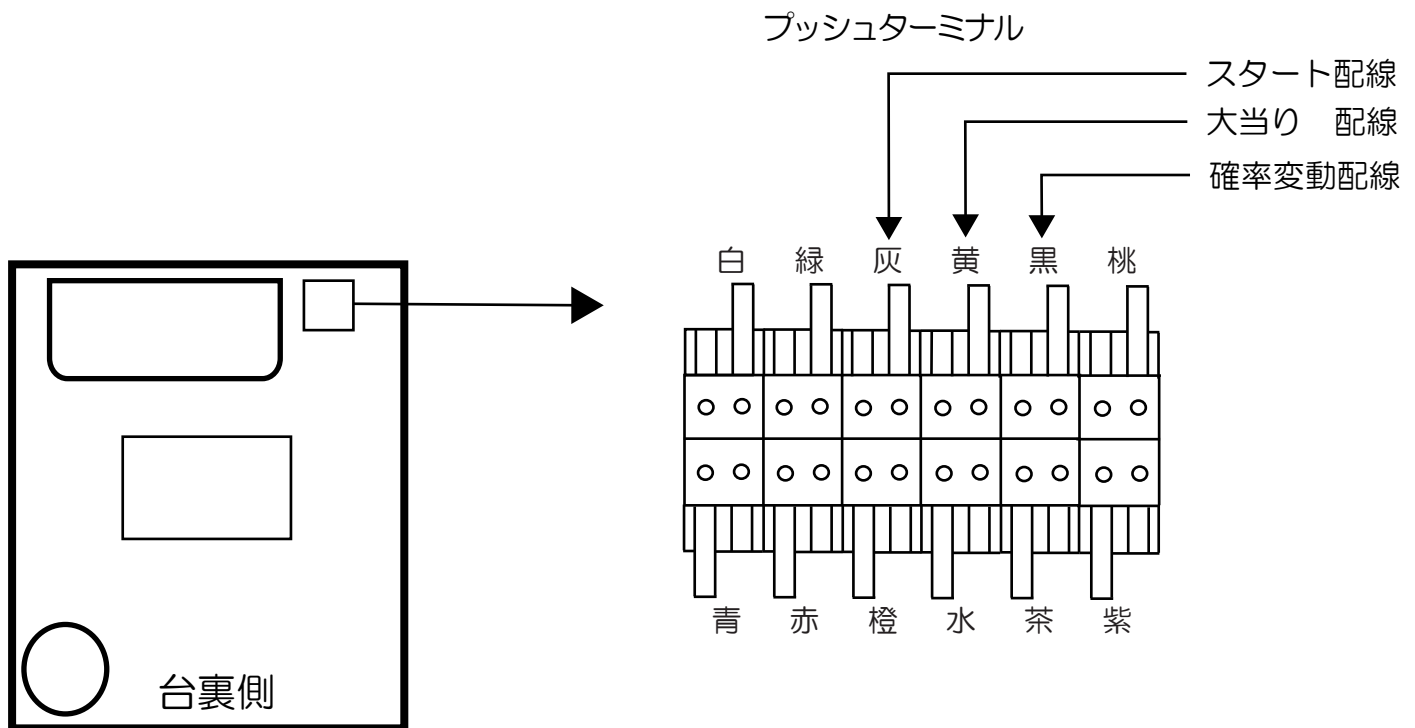

大都（鳳殿）

3×3EYES VLO3

- (白) 賞球：賞球10個払い出し時にON。
- (緑) 扉開放：フロントドアまたは内枠開放中にON。
- (灰) 図柄確定回数：特図1または特図2変動停止時にON。
- (黄) 大当り 1：大当り図柄による大当り中にON。
- (黒) 大当り 2：大当り図柄による大当り中、または時短中にON。
- (桃) 大当り 3：特定大当り図柄による大当り中にON。
- (青) 大入賞口 1：上大入賞口入賞時にON。
- (赤) 大入賞口 2：下大入賞口入賞時にON。
- (橙) 始動口：始動口1または始動口2（普電役）入賞時にON。
- (水) メイン賞球：賞球予定合計数10個以上検知時にON。
- (茶) セキュリティ：電源投入時、エラー検知時にON。
- (紫) アウト球：アウトスイッチ通過合計数10個検知時にON。