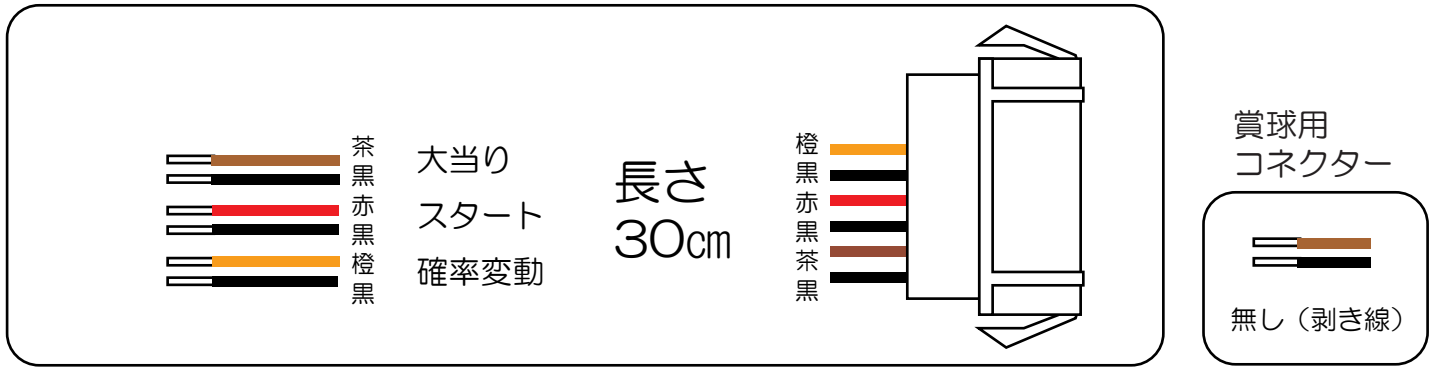

大都（鳳殿）

押忍！番長2（L01・A02）

- （白）賞 球：賞球10個払い出し時にON。
- （緑）扉 開 放：フロントドアまたは内枠開放中にON。
- （灰）図柄確定回数：特図1または特図2変動停止時にON。
- （黄）大 当 り 1：大当り図柄による大当り中、またはV入賞による大当り中にON。
- （黒）大 当 り 2：大当り図柄による大当り中、V入賞による大当り中、時短中、または時短終了後の特図2保留消化中にON。
- （桃）大 当 り 3：V入賞による大当り中にON。
- （青）大 入 賞 口 1：大入賞口1入賞時にON。
- （赤）大 入 賞 口 2：大入賞口2入賞時にON。
- （橙）始 動 口：始動口1または始動口2（普電役）入賞時にON。
- （水）メ ー ン 賞 球：賞球予定合計数10個以上検知時にON。
- （茶）セ キ ュ リ テ ィ：電源投入時、エラー検知時にON。
- （紫）ア ウ ト 球：アウトスイッチ通過合計数10個検知時にON。