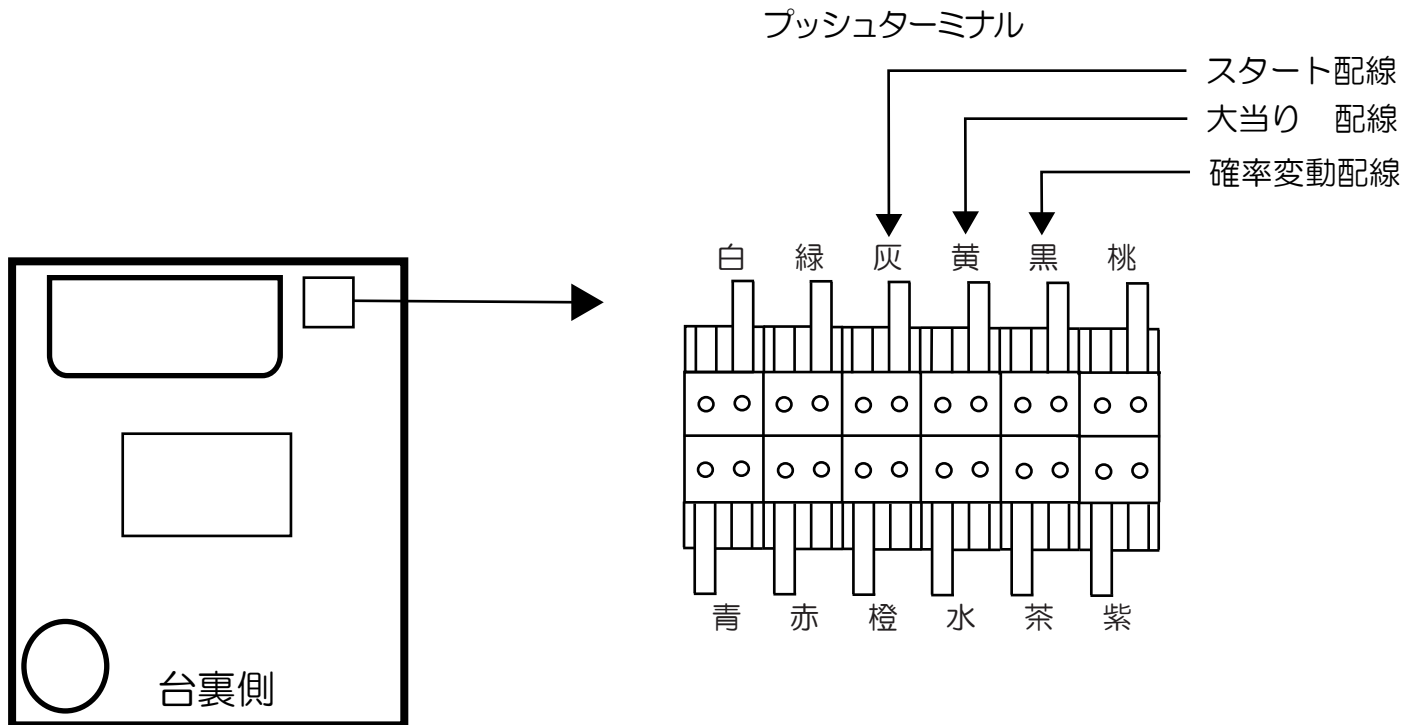

大都（鳳殿）

押忍！番長2（L01・A02）

- （白）賞 球：賞球10個払い出し時にON。
- （緑）扉 開 放：フロントドアまたは内枠開放中にON。
- （灰）図柄確定回数：特図1または特図2変動停止時にON。
- （黄）大 当 り 1：大当り図柄による大当り中、またはV入賞による大当り中にON。
- （黒）大 当 り 2：大当り図柄による大当り中、V入賞による大当り中、時短中、または時短終了後の特図2保留消化中にON。
- （桃）大 当 り 3：V入賞による大当り中にON。
- （青）大 入 賞 口 1：大入賞口1入賞時にON。
- （赤）大 入 賞 口 2：大入賞口2入賞時にON。
- （橙）始 動 口：始動口1または始動口2（普電役）入賞時にON。
- （水）メ ー ン 賞 球：賞球予定合計数10個以上検知時にON。
- （茶）セ キ ュ リ テ ィ：電源投入時、エラー検知時にON。
- （紫）ア ウ ト 球：アウトスイッチ通過合計数10個検知時にON。