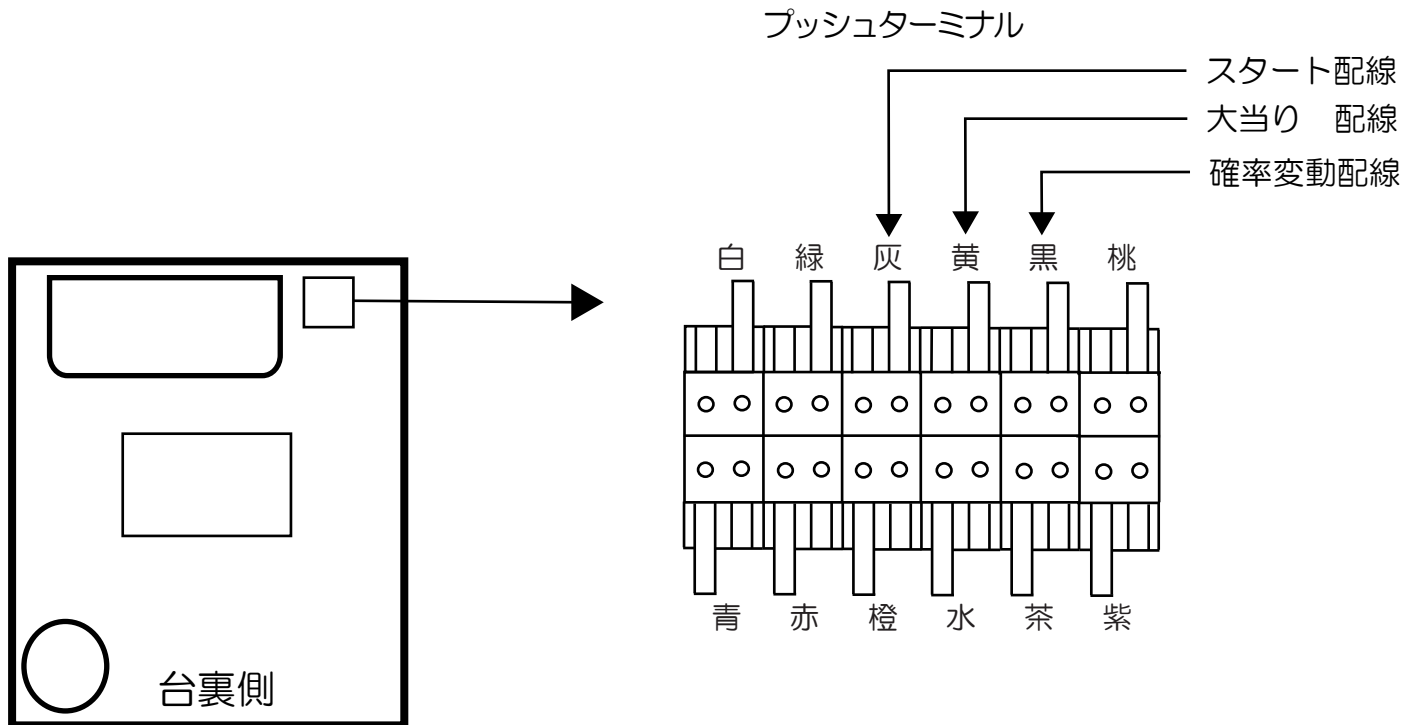

# 大都（鳳殿）

押忍！番長（MO1・A01・MO4）・押忍！ど根性ガエル（ZO3・LO2・LA01・A01）

- （白）賞球：賞球10個払い出し時にON。
- （緑）扉開放：フロントドアまたは内枠開放中にON。
- （灰）図柄確定回数：特図1または特図2変動停止時にON。
- （黄）大当り1：大当り図柄による大当り中にON。
- （黒）大当り2：大当り図柄による大当り中、または時短中にON。
- （桃）大当り3：特定大当り図柄による大当り中にON。
- （青）大入賞口1：上大入賞口入賞時にON。
- （赤）大入賞口2：下大入賞口入賞時にON。
- （橙）始動口：始動口1または始動口2（普電役）入賞時にON。
- （水）メイン賞球：賞球予定合計数10個以上検知時にON。
- （茶）セキュリティ：電源投入時、エラー検知時にON。
- （紫）アウト球：アウトスイッチ通過合計数10個検知時にON。