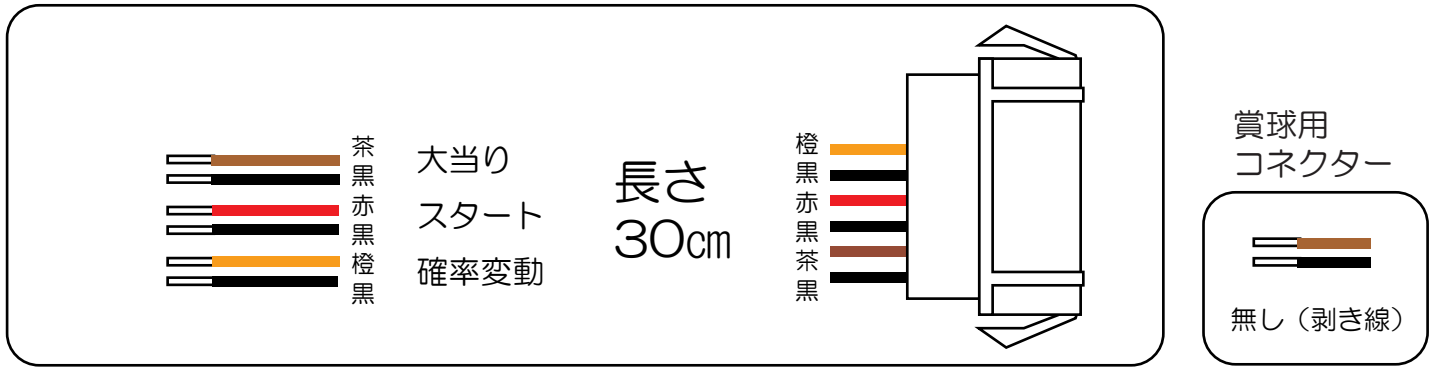

# 大都（鳳殿）

押忍！番長（MO1・A01・MO4）・押忍！ど根性ガエル（ZO3・LO2・LA01・A01）

- （白）賞球：賞球10個払い出し時にON。
- （緑）扉開放：フロントドアまたは内枠開放中にON。
- （灰）図柄確定回数：特図1または特図2変動停止時にON。
- （黄）大当り1：大当り図柄による大当り中にON。
- （黒）大当り2：大当り図柄による大当り中、または時短中にON。
- （桃）大当り3：特定大当り図柄による大当り中にON。
- （青）大入賞口1：上大入賞口入賞時にON。
- （赤）大入賞口2：下大入賞口入賞時にON。
- （橙）始動口：始動口1または始動口2（普電役）入賞時にON。
- （水）メイン賞球：賞球予定合計数10個以上検知時にON。
- （茶）セキュリティ：電源投入時、エラー検知時にON。
- （紫）アウト球：アウトスイッチ通過合計数10個検知時にON。