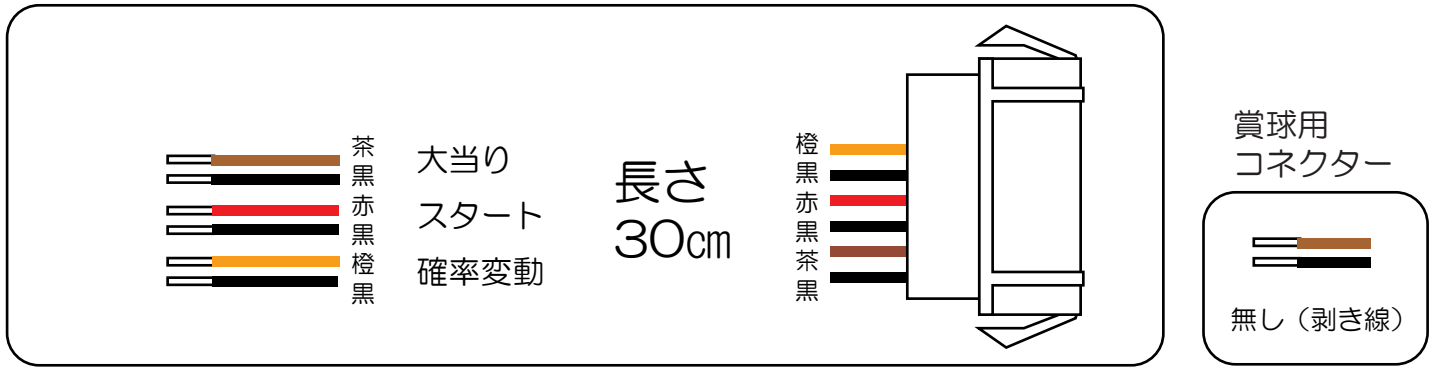

大都（鳳殿）

押忍！ど根性ガエル（Z03・L02・LA01・A01）

- （白）賞球：賞球10個払い出し時にON。
- （緑）扉開放：フロントドアまたは内枠開放中にON。
- （灰）図柄確定回数：特図1または特図2変動停止時にON。
- （黄）大当り1：大当り図柄による大当り中にON。
- （黒）大当り2：大当り図柄による大当り中、または時短中にON。
- （桃）大当り3：特定大当り図柄による大当り中にON。
- （青）大入賞口1：上大入賞口入賞時にON。
- （赤）大入賞口2：下大入賞口入賞時にON。
- （橙）始動口：始動口1または始動口2（普電役）入賞時にON。
- （水）メイン賞球：賞球予定合計数10個以上検知時にON。
- （茶）セキュリティ：電源投入時、エラー検知時にON。
- （紫）アウト球：アウトスイッチ通過合計数10個検知時にON。