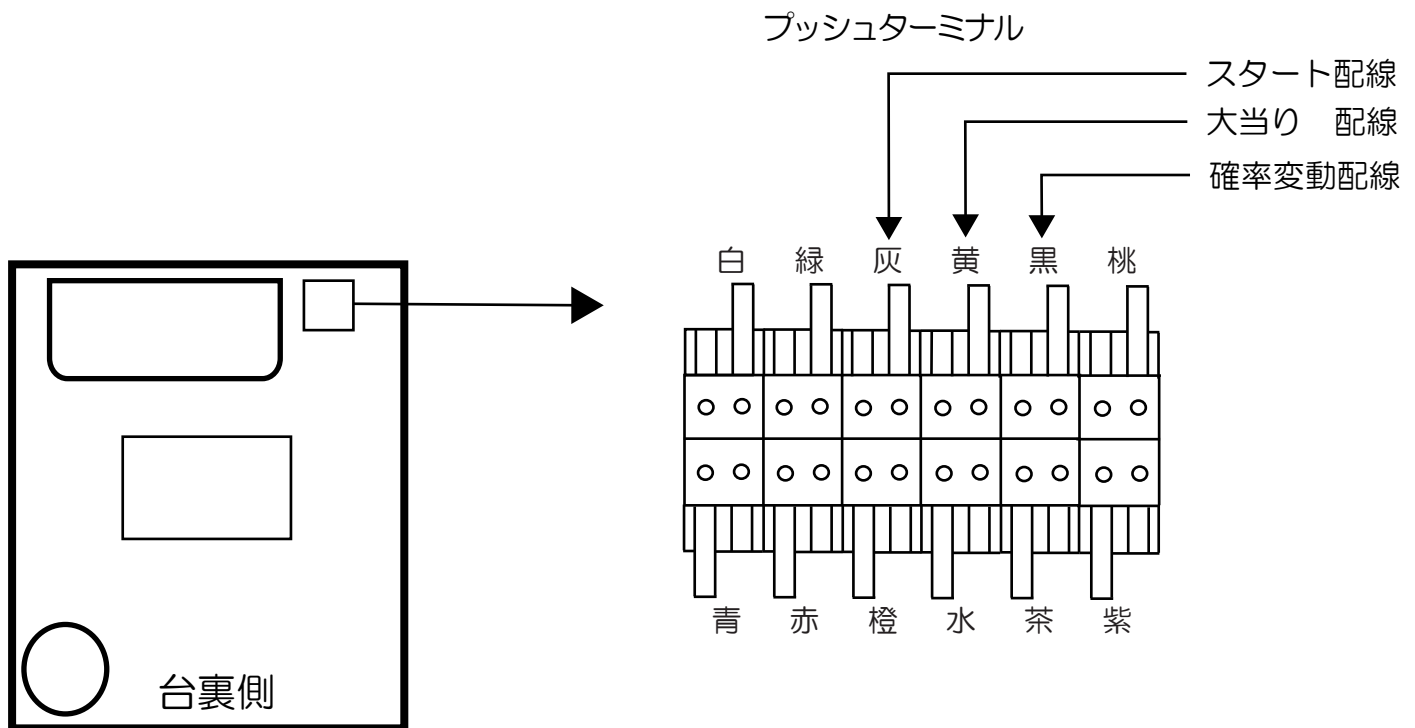

大都（鳳殿）

押忍！ど根性ガエル（Z03・L02・LA01・A01）

- （白）賞球：賞球10個払い出し時にON。
- （緑）扉開放：フロントドアまたは内枠開放中にON。
- （灰）図柄確定回数：特図1または特図2変動停止時にON。
- （黄）大当り1：大当り図柄による大当り中にON。
- （黒）大当り2：大当り図柄による大当り中、または時短中にON。
- （桃）大当り3：特定大当り図柄による大当り中にON。
- （青）大入賞口1：上大入賞口入賞時にON。
- （赤）大入賞口2：下大入賞口入賞時にON。
- （橙）始動口：始動口1または始動口2（普電役）入賞時にON。
- （水）メイン賞球：賞球予定合計数10個以上検知時にON。
- （茶）セキュリティ：電源投入時、エラー検知時にON。
- （紫）アウト球：アウトスイッチ通過合計数10個検知時にON。