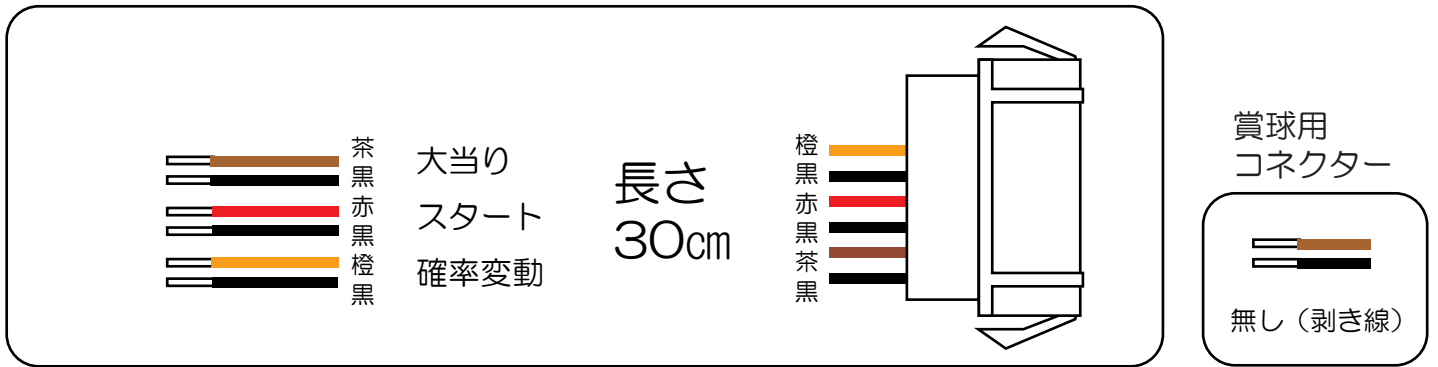

大都（鳳殿）

吉宗4 (MO1・LO1・A02)

- (白) 賞球：賞球10個払い出し時にON。
- (緑) 扉開放：フロントドアまたは内枠開放中にON。
- (灰) 図柄確定回数：特図1または特図2変動停止時にON。
- (黄) 大当り 1：大当り図柄による大当たり中、またはV入賞による大当たり中にON。
- (黒) 大当り 2：大当り図柄による大当たり中、V入賞による大当たり中、時短中にON。
- (桃) 大当り 3：V入賞による大当たり中にON。
- (青) 大入賞口 1：大入賞口1入賞時にON。
- (赤) 大入賞口 2：大入賞口2入賞時にON。
- (橙) 始動口：始動口1または始動口2（普電役）入賞時にON。
- (水) メイン賞球：賞球予定合計数10個以上検知時にON。
- (茶) セキュリティ：電源投入時、エラー検知時にON。
- (紫) アウト球：アウトスイッチ通過合計数10個検知時にON。