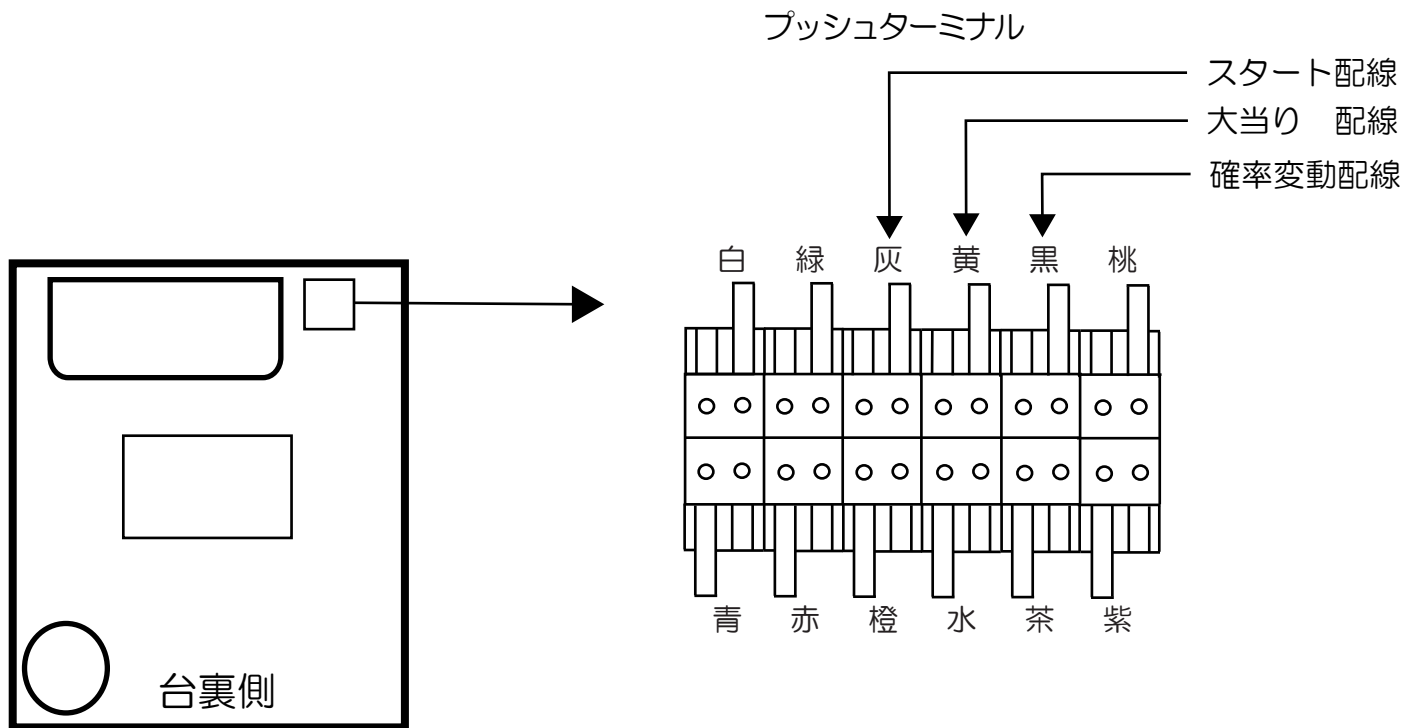

大都（鳳殿）

吉宗4 (MO1・LO1・A02)

- (白) 賞球：賞球10個払い出し時にON。
- (緑) 扉開放：フロントドアまたは内枠開放中にON。
- (灰) 図柄確定回数：特図1または特図2変動停止時にON。
- (黄) 大当り 1：大当り図柄による大当たり中、またはV入賞による大当たり中にON。
- (黒) 大当り 2：大当り図柄による大当たり中、V入賞による大当たり中、時短中にON。
- (桃) 大当り 3：V入賞による大当たり中にON。
- (青) 大入賞口 1：大入賞口1入賞時にON。
- (赤) 大入賞口 2：大入賞口2入賞時にON。
- (橙) 始動口：始動口1または始動口2（普電役）入賞時にON。
- (水) メイン賞球：賞球予定合計数10個以上検知時にON。
- (茶) セキュリティ：電源投入時、エラー検知時にON。
- (紫) アウト球：アウトスイッチ通過合計数10個検知時にON。