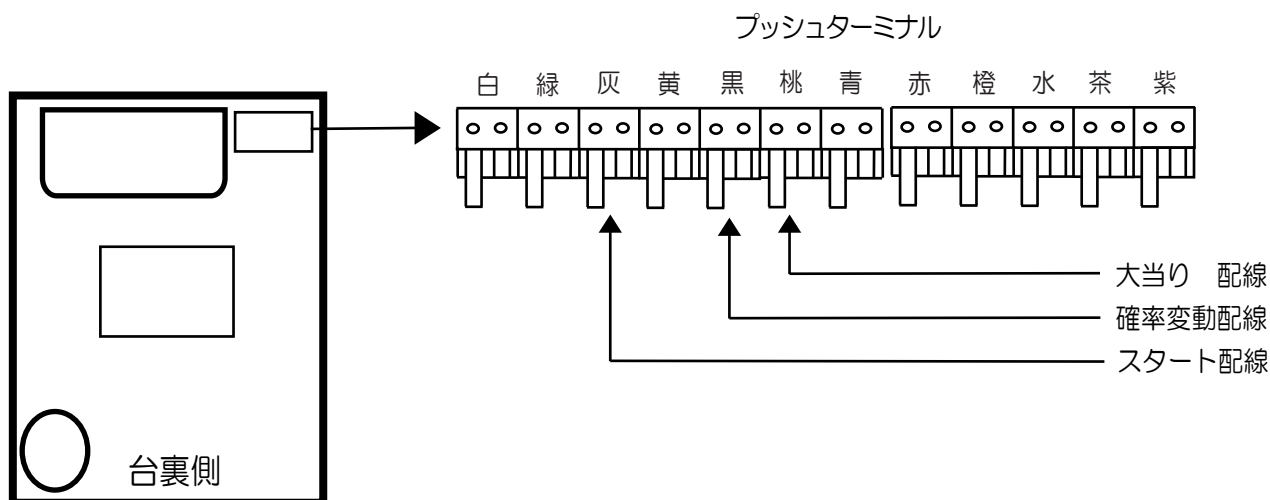

藤商事（井戸枠）

FAIRY TAIL・FAIRY TAIL FW

- （白）賞 球 : 賞球10個払い出し毎に出力。
- （緑）扉・枠開放 : ガラス扉及び内枠が開放中に出力。
- （灰）特別図柄確定回数 : スタート回数を出力。
- （黄）始 動 口 : ヘソ・電チュー入賞数を出力。
- （黒）大当り及び変動短縮 : 開放延長付き大当たり中及び、特殊遊技状態中の情報を出力。
- （桃）大 当 り : 大当たり中の情報を出力。
- （青）特別図柄1始動口 : 特別図柄1始動口スイッチが遊技球の通過を出力。
- （赤）特別図柄2始動口 : 特別図柄2始動口スイッチが遊技球の通過を出力。
- （橙）特別図柄1確定回数 : 特別図柄1のスタート回数を出力。
- （水）右下入賞口 : 右下入賞口の入賞数を出力。
- （茶）メ イ ン 賞 球 : メイン賞球予定信号を出力。
- （紫）セ キ ュ リ ティ : 不正エラーをホールコンへ出力。