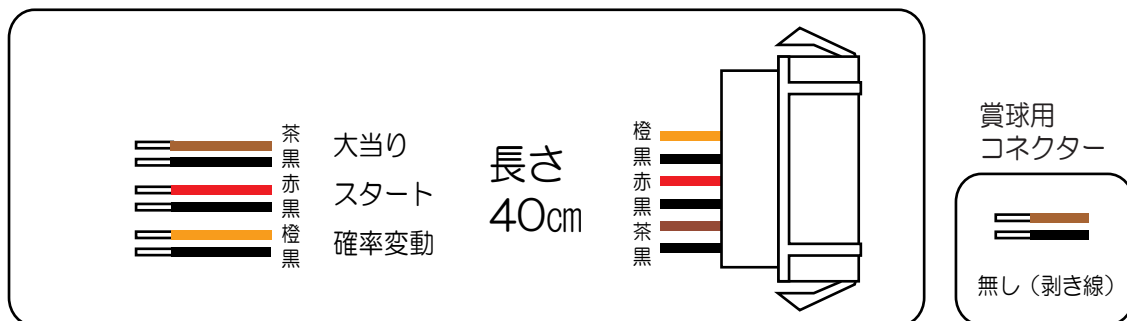

藤商事（井戸枠）

FAIRY TAIL・FAIRY TAIL FW

- （白）賞 球 : 賞球10個払い出し毎に出力。
- （緑）扉・枠開放 : ガラス扉及び内枠が開放中に出力。
- （灰）特別図柄確定回数 : スタート回数を出力。
- （黄）始 動 口 : ヘソ・電チュー入賞数を出力。
- （黒）大当り及び変動短縮 : 開放延長付き大当たり中及び、特殊遊技状態中の情報を出力。
- （桃）大 当 り : 大当たり中の情報を出力。
- （青）特別図柄1始動口 : 特別図柄1始動口スイッチが遊技球の通過を出力。
- （赤）特別図柄2始動口 : 特別図柄2始動口スイッチが遊技球の通過を出力。
- （橙）特別図柄1確定回数 : 特別図柄1のスタート回数を出力。
- （水）右下入賞口 : 右下入賞口の入賞数を出力。
- （茶）メ イ ン 賞 球 : メイン賞球予定信号を出力。
- （紫）セ キ ュ リ ティ : 不正エラーをホールコンへ出力。