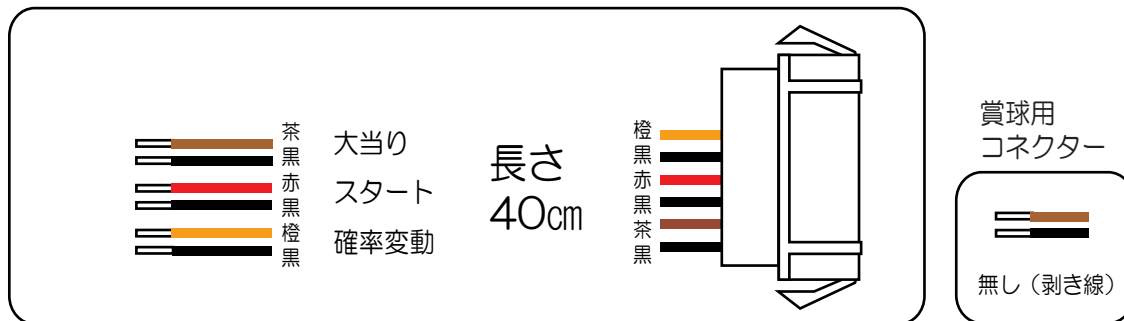

藤商事 (Air Cannon)

藤丸くん30min (4000FGZ・FF・6000FHX)

- (白) 賞球 : 賞球10個払い出し毎に出力。
- (緑) 扉・枠開放 : ガラス扉及び内枠が開放中に出力。
- (灰) 特別図柄確定回数 : スタート回数を出力。
- (黄) 始動口 : ヘソ・電チュー入賞数を出力。
- (黒) 大当り及び変動短縮 : 大当り中、及び電チューサポート状態中の情報を出力。
- (桃) 大当り : 大当り中の情報を出力。
- (青) 小当り : 小当り中の情報を出力。
- (赤) 大当り及び非時短時 : 大当り中及び、非時短時の小当りの情報を出力。
の小当り
- (橙) 左通路 : 左サイドスイッチが遊技球の通過を出力。
- (水) 右下入賞口 : 右下入賞口の入賞数を出力。
- (茶) メイン賞球 : 入賞口への入賞のタイミングで払い出し数を加算。10個単位で賞球を出力。
- (紫) セキュリティ : 不正エラーをホールコンへ出力。