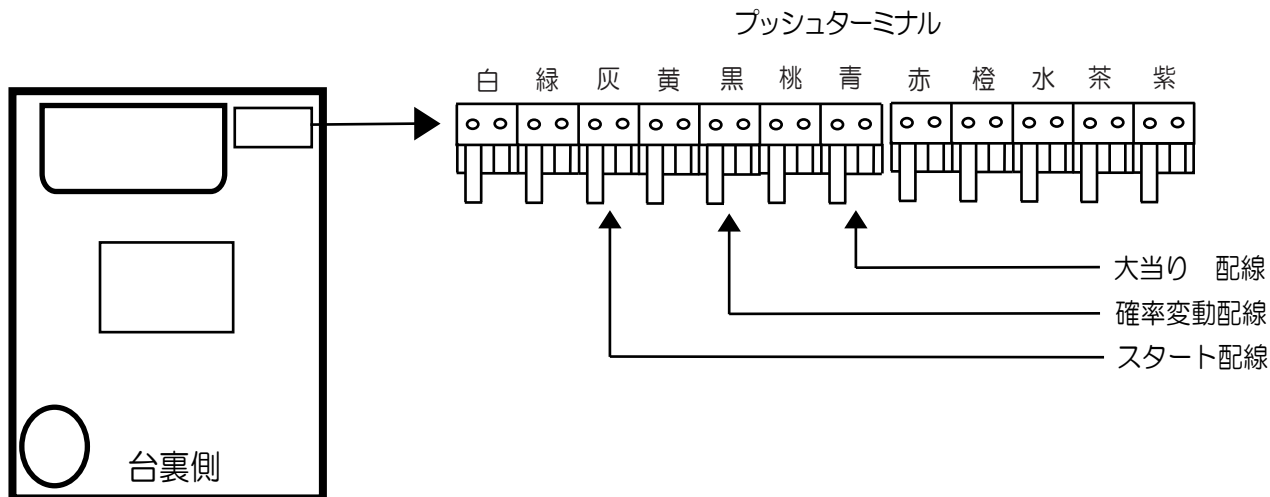

藤商事 (Air Cannon)

藤丸くん30min (4000FGZ・FF・6000FHX)

- (白) 賞球 : 賞球10個払い出し毎に出力。
- (緑) 扉・枠開放 : ガラス扉及び内枠が開放中に出力。
- (灰) 特別図柄確定回数 : スタート回数を出力。
- (黄) 始動口 : ヘソ・電チュー入賞数を出力。
- (黒) 大当り及び変動短縮 : 大当り中、及び電チューサポート状態中の情報を出力。
- (桃) 大当り : 大当り中の情報を出力。
- (青) 小当り : 小当り中の情報を出力。
- (赤) 大当り及び非時短時 : 大当り中及び、非時短時の小当りの情報を出力。
の小当り
- (橙) 左通路 : 左サイドスイッチが遊技球の通過を出力。
- (水) 右下入賞口 : 右下入賞口の入賞数を出力。
- (茶) メイン賞球 : 入賞口への入賞のタイミングで払い出し数を加算。10個単位で賞球を出力。
- (紫) セキュリティ : 不正エラーをホールコンへ出力。