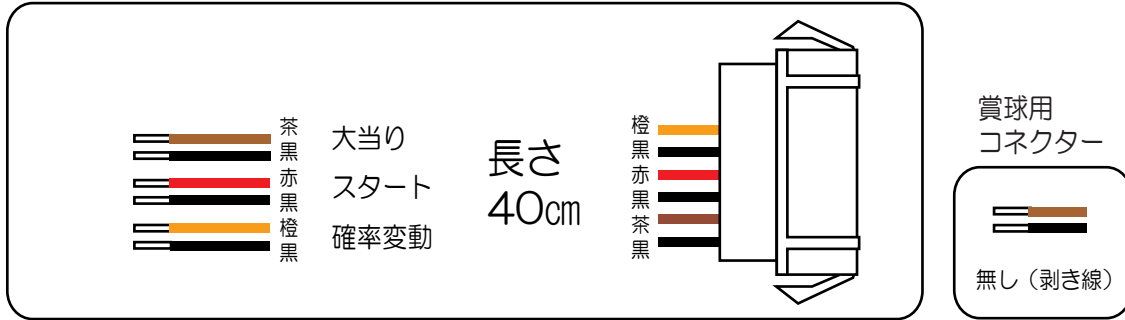

藤商事 (Air Cannon)

クルクルセブン

- (白) 賞球 : 賞球10個払い出し毎に出力。
- (緑) 扉・枠開放 : ガラス扉及び内枠が開放中に出力。
- (灰) 特別図柄確定回数 : スタート回数を出力。
- (黄) 始動口 : ヘソ・電チュー入賞数を出力。
- (黒) 大当り及び変動短縮 : 大当り中、及び電チューサポート状態中の情報を出力。
- (桃) 変動短縮 : 電チューサポート状態中の情報を出力。
- (青) 大当り : 大当り中の情報を出力。
- (赤) 大当り及び確率変動 : 大当り及び確率変動状態中の情報を出力。
- (橙) センタークルーン : センタークルーン通過個数の情報を出力。
- (水) 特別図柄1始動口 : ヘソ入賞数を出力。
- (茶) メイン賞球 : 入賞口への入賞のタイミングで払い出し数を加算。10個単位で賞球を出力。
- (紫) セキュリティ : 不正エラーをホールコンへ出力。