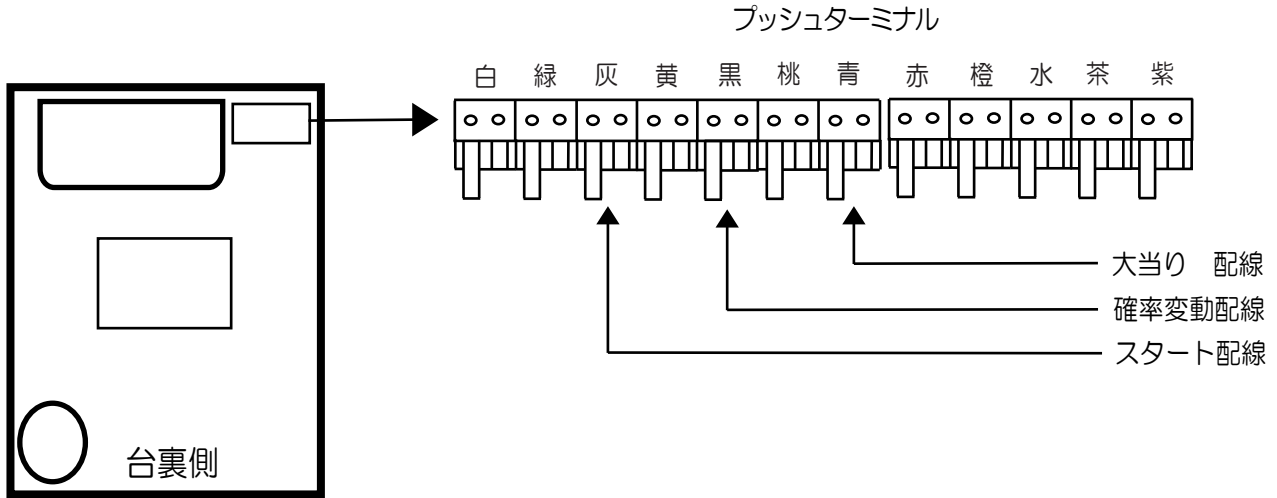

藤商事 (Air Cannon)

クルクルセブン

- (白) 賞球 : 賞球10個払い出し毎に出力。
- (緑) 扉・枠開放 : ガラス扉及び内枠が開放中に出力。
- (灰) 特別図柄確定回数 : スタート回数を出力。
- (黄) 始動口 : ヘソ・電チュー入賞数を出力。
- (黒) 大当り及び変動短縮 : 大当り中、及び電チューサポート状態中の情報を出力。
- (桃) 変動短縮 : 電チューサポート状態中の情報を出力。
- (青) 大当り : 大当り中の情報を出力。
- (赤) 大当り及び確率変動 : 大当り及び確率変動状態中の情報を出力。
- (橙) センタークルーン : センタークルーン通過個数の情報を出力。
- (水) 特別図柄1始動口 : ヘソ入賞数を出力。
- (茶) メイン賞球 : 入賞口への入賞のタイミングで払い出し数を加算。10個単位で賞球を出力。
- (紫) セキュリティ : 不正エラーをホールコンへ出力。