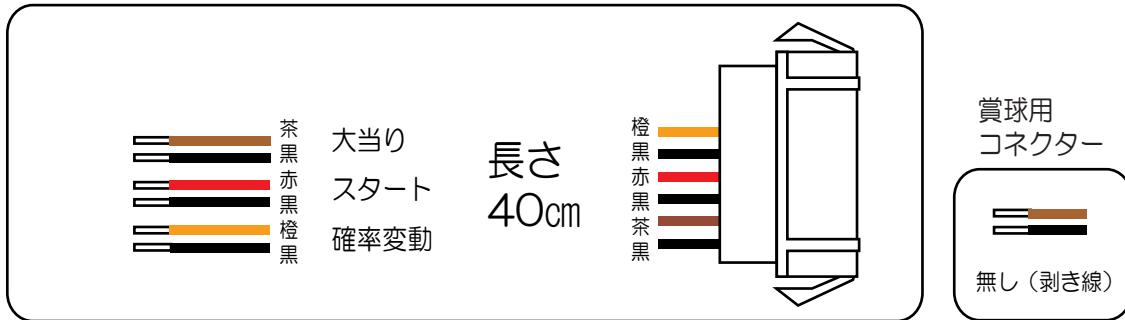

## マジョルカマジョルナ

- (白) 賞球 : 賞球10個払い出し毎に出力。
- (緑) 扉・枠開放 : ガラス扉及び内枠が開放中に出力。
- (灰) 特別図柄確定回数 : スタート回数を出力。
- (黄) 始動口 : ヘソ・電チュー入賞数を出力。
- (黒) 大当り及び変動短縮 : 大当たり中、及び電チューサポート状態中の情報を出力。
- (桃) 変動短縮 : 電チューサポート状態中の情報を出力。
- (青) 大当り : 大当たり中の情報を出力。
- (赤) ゲート通過数 : ゲートスイッチ通過を出力。
- (橙) 特別図柄2始動口 : 電チュー(特別図柄2始動口)入賞数を出力。
- (水) 特別図柄1始動口 : ヘソ(特別図柄1始動口)入賞数を出力。
- (茶) メイン賞球 : メイン賞球予定信号を出力。
- (紫) セキュリティ : 不正エラーをホールコンへ出力。