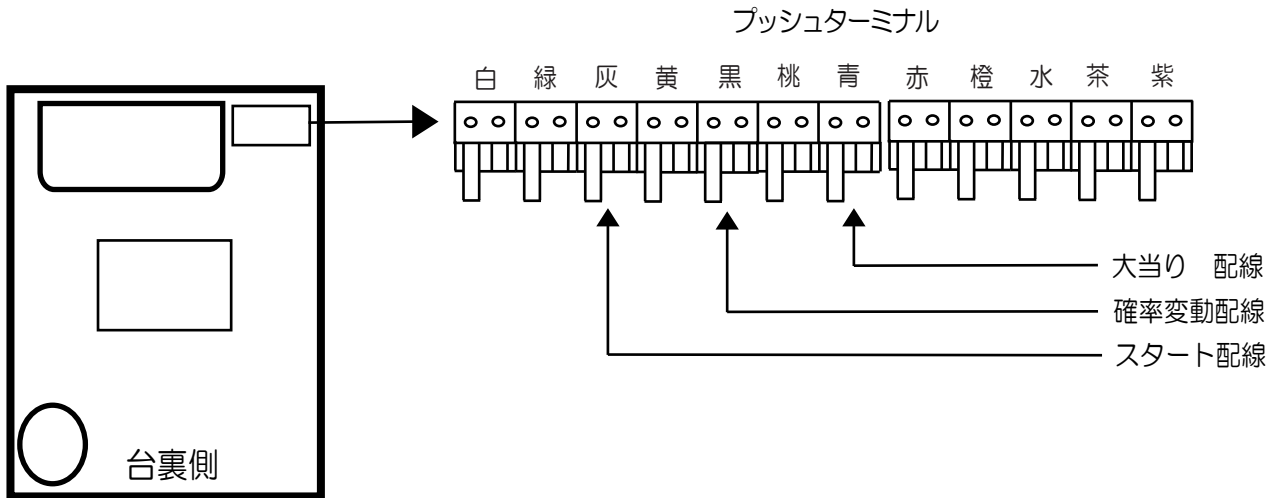

## マジョルカマジョルナ

- (白) 賞球 : 賞球10個払い出し毎に出力。
- (緑) 扉・枠開放 : ガラス扉及び内枠が開放中に出力。
- (灰) 特別図柄確定回数 : スタート回数を出力。
- (黄) 始動口 : ヘソ・電チュー入賞数を出力。
- (黒) 大当り及び変動短縮 : 大当たり中、及び電チューサポート状態中の情報を出力。
- (桃) 変動短縮 : 電チューサポート状態中の情報を出力。
- (青) 大当り : 大当たり中の情報を出力。
- (赤) ゲート通過数 : ゲートスイッチ通過を出力。
- (橙) 特別図柄2始動口 : 電チュー(特別図柄2始動口)入賞数を出力。
- (水) 特別図柄1始動口 : ヘソ(特別図柄1始動口)入賞数を出力。
- (茶) メイン賞球 : メイン賞球予定信号を出力。
- (紫) セキュリティ : 不正エラーをホールコンへ出力。