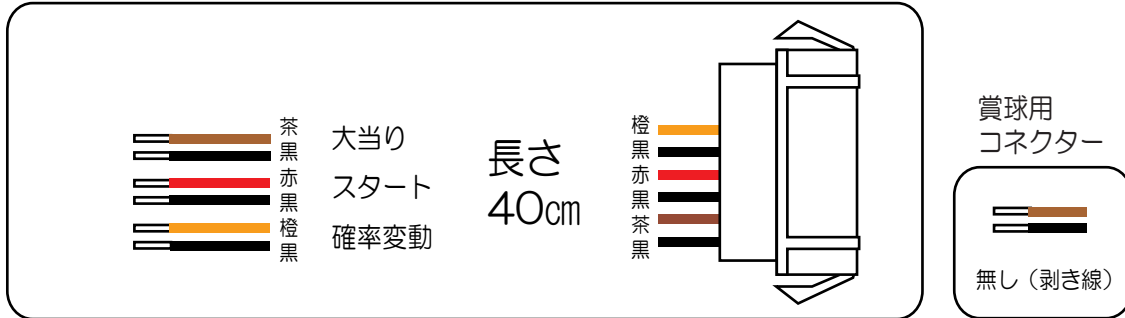

## モエキサイト

- (白) 賞球 : 賞球10個払い出し毎に出力。
- (緑) 扉・枠開放 : ガラス扉及び内枠が開放中に出力。
- (灰) 特別図柄確定回数 : スタート回数を出力。
- (黄) 始動口 : ヘソ・電チュー入賞数を出力。
- (黒) 大当り及び変動短縮 : 大当たり中、及び電チューサポート状態中の情報を出力。
- (桃) 変動短縮 : 電チューサポート状態中の情報を出力。
- (青) 大当り : 大当たり中の情報を出力。
- (赤) 特別図柄1確定回数 : 特別図柄1の変動回数を出力。
- (橙) センタークルーン : 上通過口スイッチが遊技球の通過した回数を出力。
- (水) 特別図柄1始動口 : 特別図柄1左始動口及び特別図柄1右始動口スイッチが遊技球の通過を出力。
- (茶) メイン賞球 : メイン賞球予定信号を出力。
- (紫) セキュリティ : 不正エラーをホールコンへ出力。