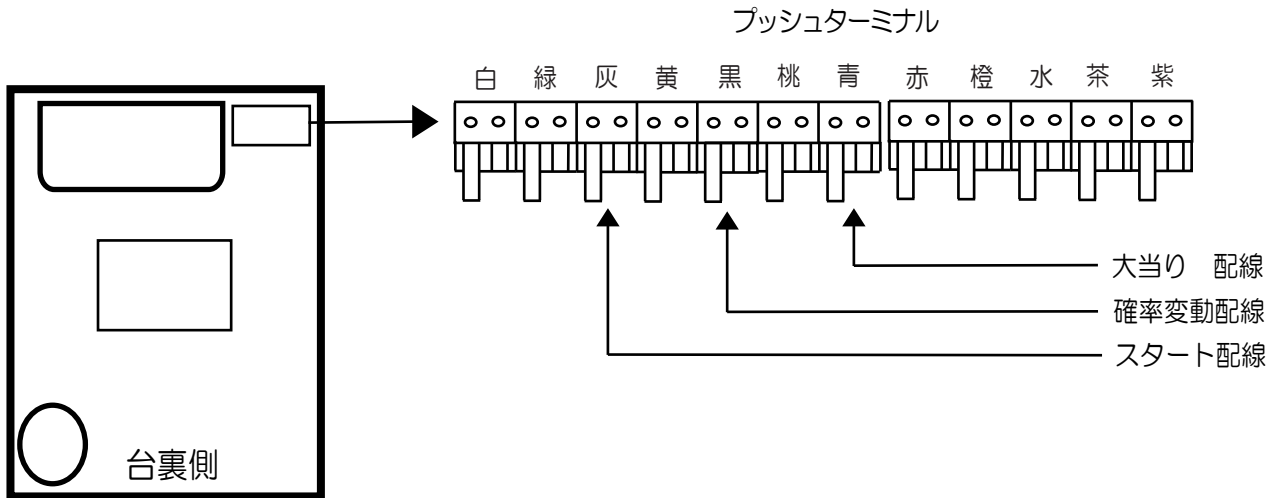

## モエキサイト

- (白) 賞球 : 賞球10個払い出し毎に出力。
- (緑) 扉・枠開放 : ガラス扉及び内枠が開放中に出力。
- (灰) 特別図柄確定回数 : スタート回数を出力。
- (黄) 始動口 : ヘソ・電チュー入賞数を出力。
- (黒) 大当り及び変動短縮 : 大当たり中、及び電チューサポート状態中の情報を出力。
- (桃) 変動短縮 : 電チューサポート状態中の情報を出力。
- (青) 大当り : 大当たり中の情報を出力。
- (赤) 特別図柄1確定回数 : 特別図柄1の変動回数を出力。
- (橙) センタークルーン : 上通過口スイッチが遊技球の通過した回数を出力。
- (水) 特別図柄1始動口 : 特別図柄1左始動口及び特別図柄1右始動口スイッチが遊技球の通過を出力。
- (茶) メイン賞球 : メイン賞球予定信号を出力。
- (紫) セキュリティ : 不正エラーをホールコンへ出力。