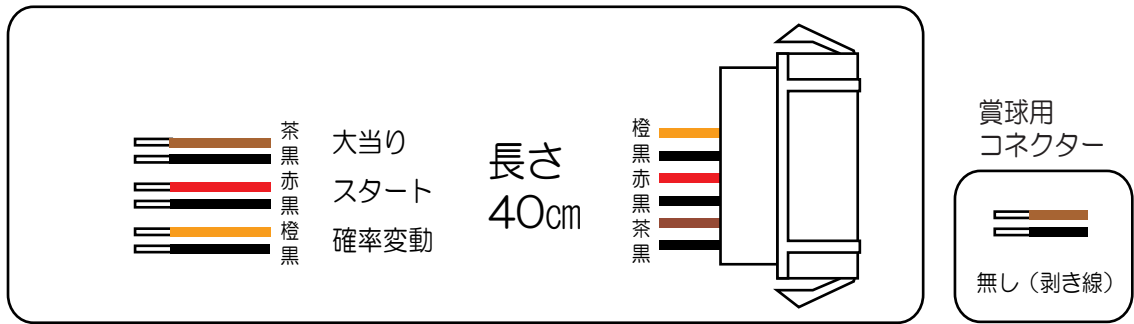

# 藤商事（井戸杵）

## リング バースデイ FRX

- (白) 賞球 : 賞球10個払い出し毎に出力。
- (緑) 扉・杵開放 : ガラス扉及び内杵が開放中に出力。
- (灰) 特別図柄確定回数 : スタート回数を出力。
- (黄) 始動口 : ヘソ・電チュー・特別図柄1右始動口の入賞数を出力。
- (黒) 特殊遊技状態 : 大当り及び特別図柄変動時間短縮機能作動中（遊技状態では時短）及び特図2変動中、特図2確定中、特図2小当り中、特図2保留1以上の時出力。
- (桃) 大当り : 大当り中の情報を出力。
- (青) 小当り : 小当り中の情報を出力。
- (赤) 大当り及び小当り : 大当り中および小当り中に出力。
- (橙) 普通電動役物 : 電チューの入賞数を出力。
- (水) 右入賞口 : 右入賞口の入賞数を出力。
- (茶) メイン賞球 : 入賞口への入賞のタイミングで払い出し数を加算10個単位で賞球を出力。
- (紫) セキュリティ : 不正エラーをホールコンへ出力。