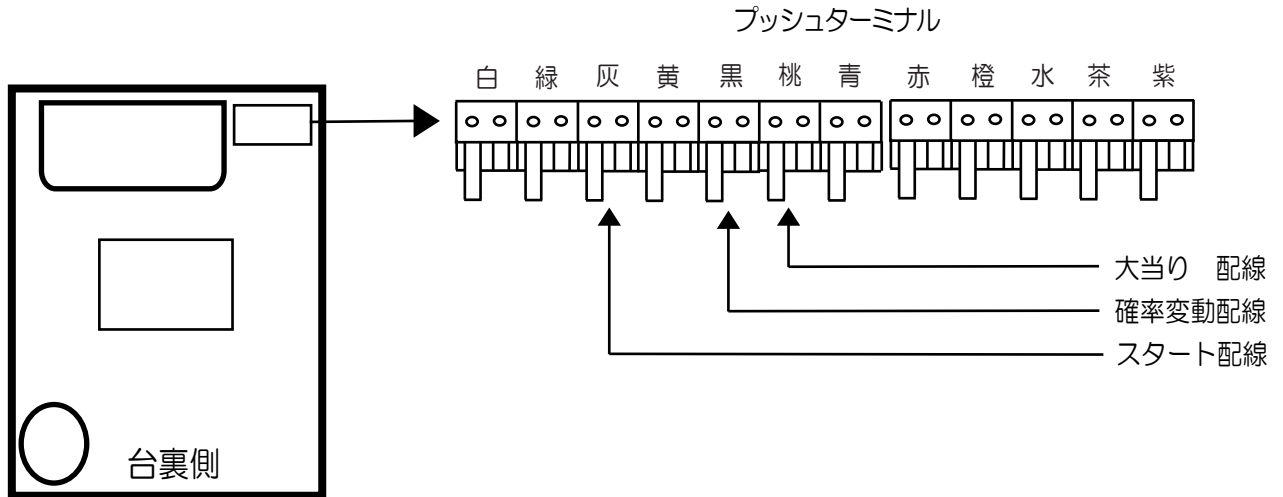

## リング バースデイ FRX

- (白) 賞球 : 賞球10個払い出し毎に出力。
- (緑) 扉・杵開放 : ガラス扉及び内杵が開放中に出力。
- (灰) 特別図柄確定回数 : スタート回数を出力。
- (黄) 始動口 : ヘソ・電チュー・特別図柄1右始動口の入賞数を出力。
- (黒) 特殊遊技状態 : 大当り及び特別図柄変動時間短縮機能作動中（遊技状態では時短）及び特図2変動中、特図2確定中、特図2小当り中、特図2保留1以上の時出力。
- (桃) 大当り : 大当り中の情報を出力。
- (青) 小当り : 小当り中の情報を出力。
- (赤) 大当り及び小当り : 大当り中および小当り中に出力。
- (橙) 普通電動役物 : 電チューの入賞数を出力。
- (水) 右入賞口 : 右入賞口の入賞数を出力。
- (茶) メイン賞球 : 入賞口への入賞のタイミングで払い出し数を加算10個単位で賞球を出力。
- (紫) セキュリティ : 不正エラーをホールコンへ出力。