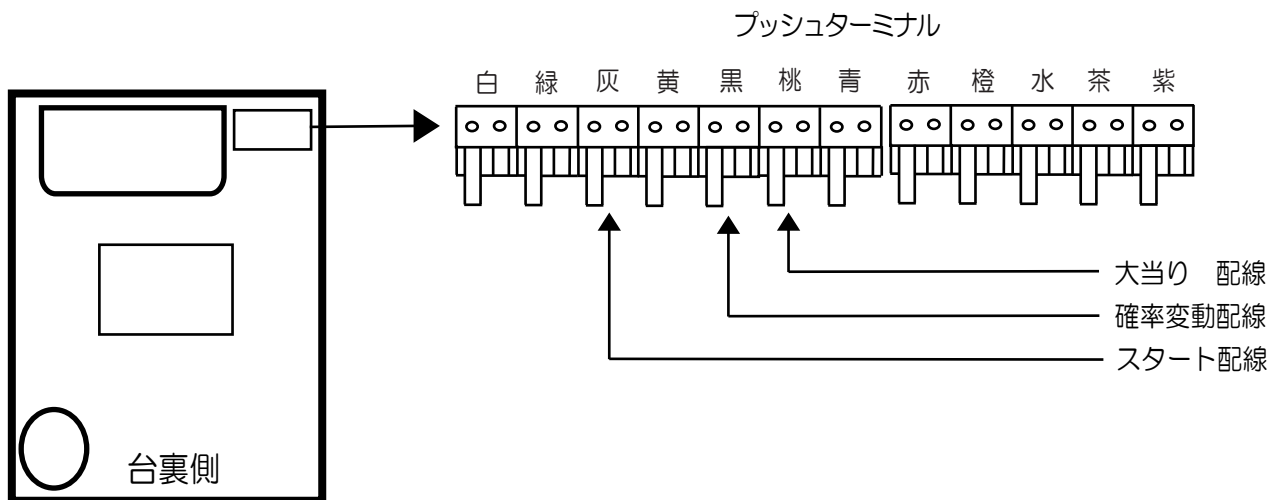

## 藤商事（井戸枠）

## リング 終焉の刻

- (白) 賞球 : 賞球10個払い出し毎に出力。
- (緑) 扉・枠開放 : ガラス扉及び内枠が開放中に出力。
- (灰) 特別図柄確定回数 : スタート回数を出力。
- (黄) 始動口 : ヘソ・電チュー入賞数を出力。
- (黒) 大当り及び変動短縮 : 大当り中の情報、及び電チューサポート状態中の情報を出力。
- (桃) 大当り : 大当り中の情報を出力。
- (青) 特別図柄1始動口 : 特別図柄1始動口スイッチが遊技球の通過を出力。
- (赤) 特別図柄2始動口 : 特別図柄2始動口スイッチが遊技球の通過を出力。
- (橙) 特別図柄1確定回数 : 特別図柄1のスタート回数を出力。
- (水) 右下入賞口 : 右下入賞口スイッチの入賞数を出力。
- (茶) メイン賞球 : メイン賞球予定信号を出力。
- (紫) セキュリティ : 不正エラーをホールコンへ出力。