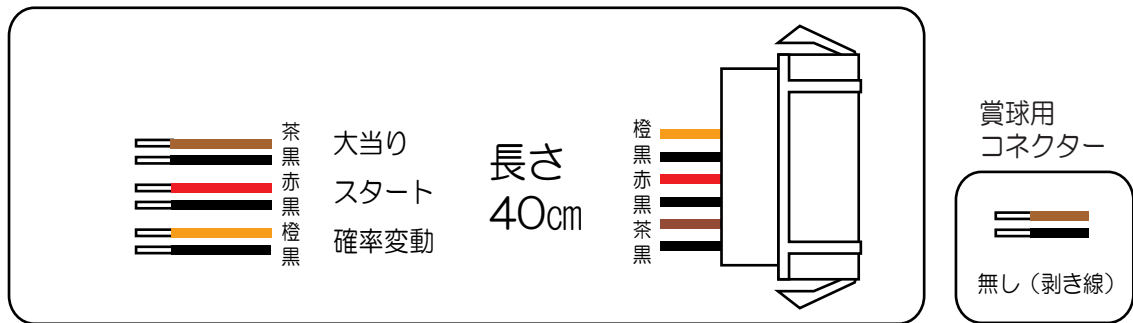

## 藤商事（井戸枠）

## リング 終焉の刻

- (白) 賞球 : 賞球10個払い出し毎に出力。
- (緑) 扉・枠開放 : ガラス扉及び内枠が開放中に出力。
- (灰) 特別図柄確定回数 : スタート回数を出力。
- (黄) 始動口 : ヘソ・電チュー入賞数を出力。
- (黒) 大当り及び変動短縮 : 大当り中の情報、及び電チューサポート状態中の情報を出力。
- (桃) 大当り : 大当り中の情報を出力。
- (青) 特別図柄1始動口 : 特別図柄1始動口スイッチが遊技球の通過を出力。
- (赤) 特別図柄2始動口 : 特別図柄2始動口スイッチが遊技球の通過を出力。
- (橙) 特別図柄1確定回数 : 特別図柄1のスタート回数を出力。
- (水) 右下入賞口 : 右下入賞口スイッチの入賞数を出力。
- (茶) メイン賞球 : メイン賞球予定信号を出力。
- (紫) セキュリティ : 不正エラーをホールコンへ出力。