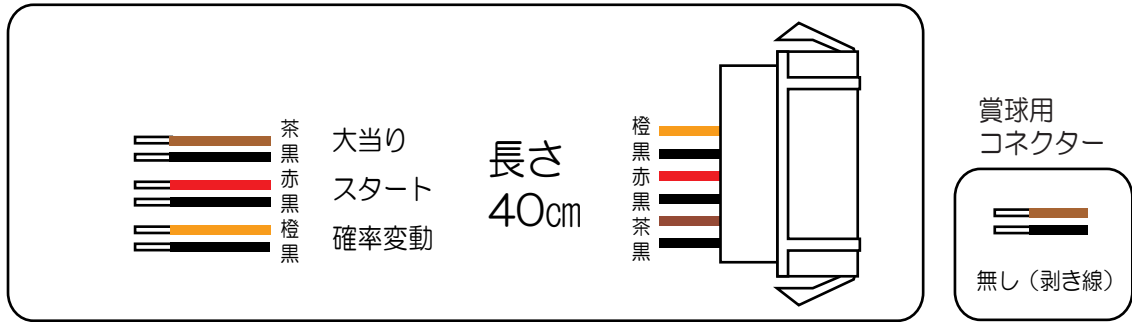

## 藤商事（井戸枠）

## リング呪縛RUSH（FPM・FEX）

- （白）賞球：賞球10個払い出し毎に出力。
- （緑）扉・枠開放：ガラス扉及び内枠が開放中に出力。
- （灰）特別凶柄確定回数：スタート回数を出力。
- （黄）始動口：ヘソ・電チュー入賞数を出力。
- （黒）特殊遊技状態：特殊遊技状態中の情報を出力。
- （桃）大当り：大当り中の情報を出力。
- （青）特殊遊技状態中：特殊遊技状態中の小当りを出力。  
の小当り
- （赤）特殊遊技状態中：特殊遊技状態中の下大入賞口の入賞数を出力。  
の下大入賞口
- （橙）普通電動役物：普通凶柄役物の入賞数を出力。
- （水）右下始動口：右下始動口の入賞数を出力。
- （茶）メイン賞球：入賞口への入賞のタイミングで払い出し数を加算10個単位で賞球を出力。
- （紫）セキュリティ：不正エラーをホールコンへ出力。