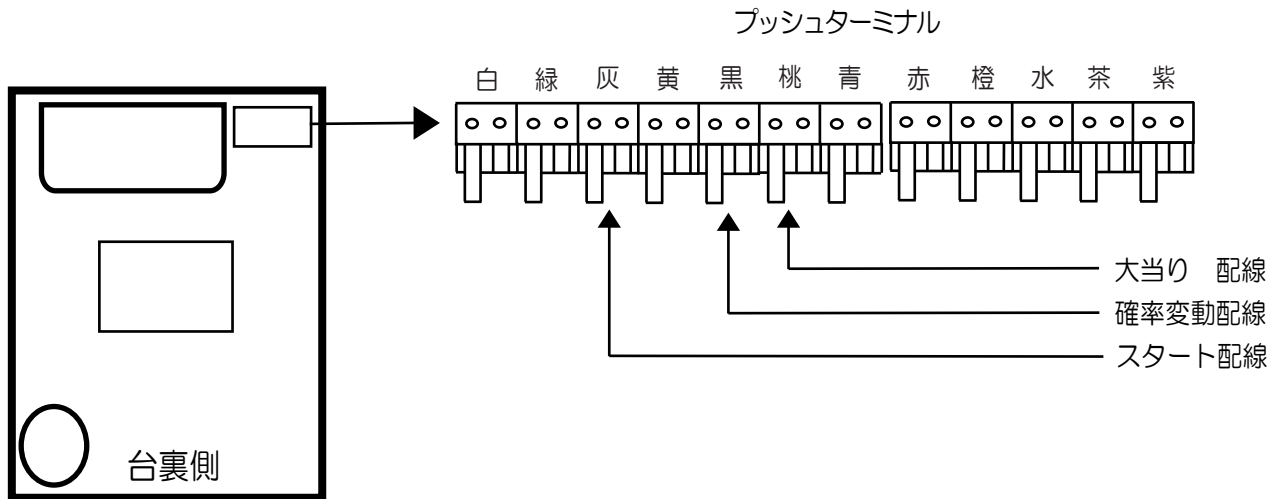

## 藤商事（井戸枠）

## リング呪縛RUSH（FPM・FEX）

- （白）賞球：賞球10個払い出し毎に出力。
- （緑）扉・枠開放：ガラス扉及び内枠が開放中に出力。
- （灰）特別凶柄確定回数：スタート回数を出力。
- （黄）始動口：ヘソ・電チュー入賞数を出力。
- （黒）特殊遊技状態：特殊遊技状態中の情報を出力。
- （桃）大当り：大当り中の情報を出力。
- （青）特殊遊技状態中：特殊遊技状態中の小当りを出力。  
の小当り
- （赤）特殊遊技状態中：特殊遊技状態中の下大入賞口の入賞数を出力。  
の下大入賞口
- （橙）普通電動役物：普通凶柄役物の入賞数を出力。
- （水）右下始動口：右下始動口の入賞数を出力。
- （茶）メイン賞球：入賞口への入賞のタイミングで払い出し数を加算10個単位で賞球を出力。
- （紫）セキュリティ：不正エラーをホールコンへ出力。