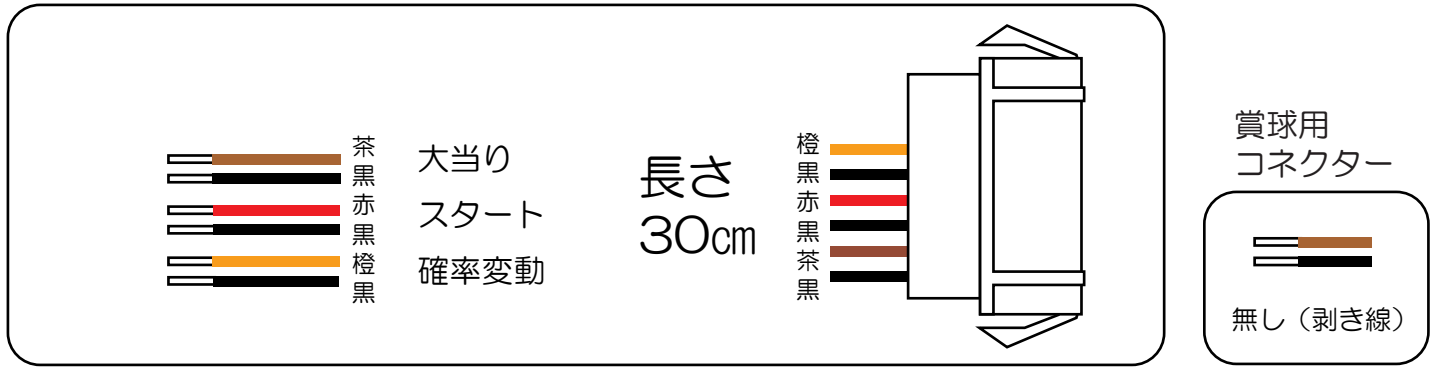

藤商事 (JFJクリスタルエアー)

とある魔術の禁書目録 JUA

- (白) 賞球 : 賞球の払い出し数を10個以上記憶している場合、記憶から10減算し出力。
- (緑) 扉・枠開放 : ガラス扉及び内枠開放中に出力。
- (灰) 特別図柄確定 : スタート回数を出力。
- (黄) 始動口 : ヘソ・電チューの入賞数を出力。
- (黒) 特殊遊技状態 : 規定回転数到達時に100ms出力もしくは、変動時間短縮機能作動中・高確率状態中及び大当り中に出力。
- (桃) 大当り及び : 規定回転数到達時に100ms出力もしくは、役物連続作動装置作動規定回転数到達中に出力。
- (青) 確率変動 : 高確率状態中に出力。
- (赤) 普通電動役物 : 特別図柄2始動口スイッチが遊技球の通過を検出したときから100ms出力。
- (橙) 右入賞口 : 右入賞口スイッチが遊技球の通過を検出した時から100ms出力。
- (水) 役物連続作動装置 : 役物連続作動装置作動中に出力。
- (茶) メイン賞球 : メイン賞球予定信号を出力。
- (紫) セキュリティ : 不正エラーをホールコンへ出力。