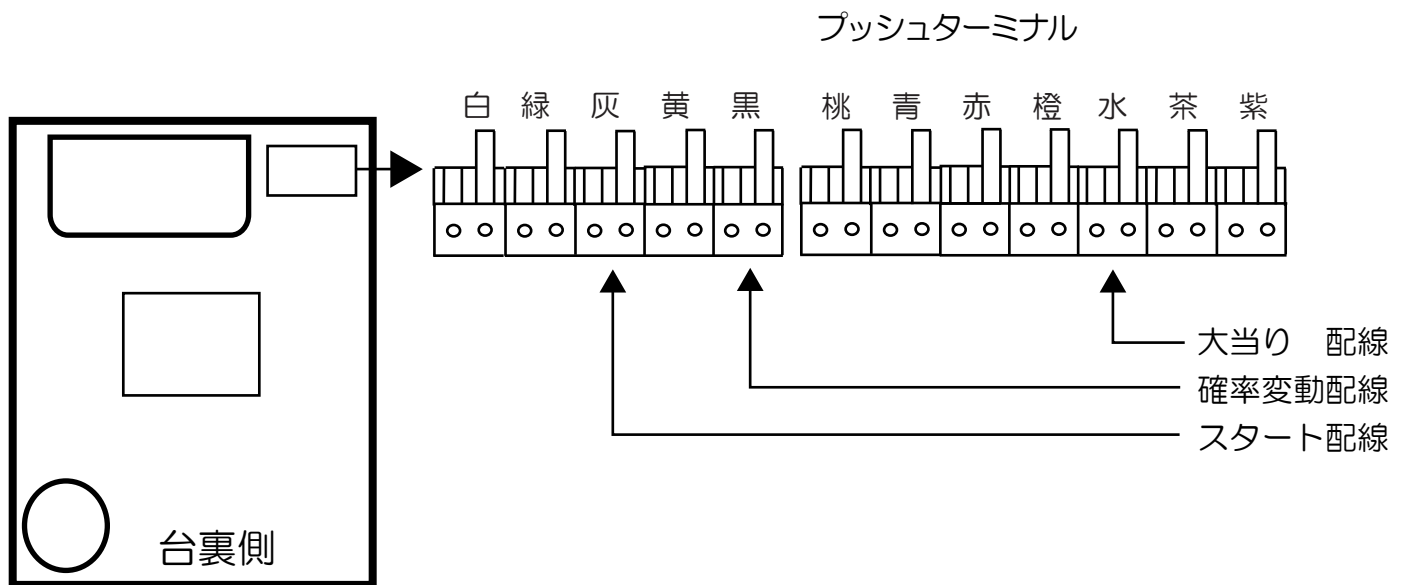

藤商事 (JFJクリスタルエアー)

とある魔術の禁書目録 JUA

- (白) 賞球 : 賞球の払い出し数を10個以上記憶している場合、記憶から10減算し出力。
- (緑) 扉・枠開放 : ガラス扉及び内枠開放中に出力。
- (灰) 特別図柄確定 : スタート回数を出力。
- (黄) 始動口 : ヘソ・電チューの入賞数を出力。
- (黒) 特殊遊技状態 : 規定回転数到達時に100ms出力もしくは、変動時間短縮機能作動中・高確率状態中及び大当り中に出力。
- (桃) 大当り及び : 規定回転数到達時に100ms出力もしくは、役物連続作動装置作動規定回転数到達中に出力。
- (青) 確率変動 : 高確率状態中に出力。
- (赤) 普通電動役物 : 特別図柄2始動口スイッチが遊技球の通過を検出したときから100ms出力。
- (橙) 右入賞口 : 右入賞口スイッチが遊技球の通過を検出した時から100ms出力。
- (水) 役物連続作動装置 : 役物連続作動装置作動中に出力。
- (茶) メイン賞球 : メイン賞球予定信号を出力。
- (紫) セキュリティ : 不正エラーをホールコンへ出力。