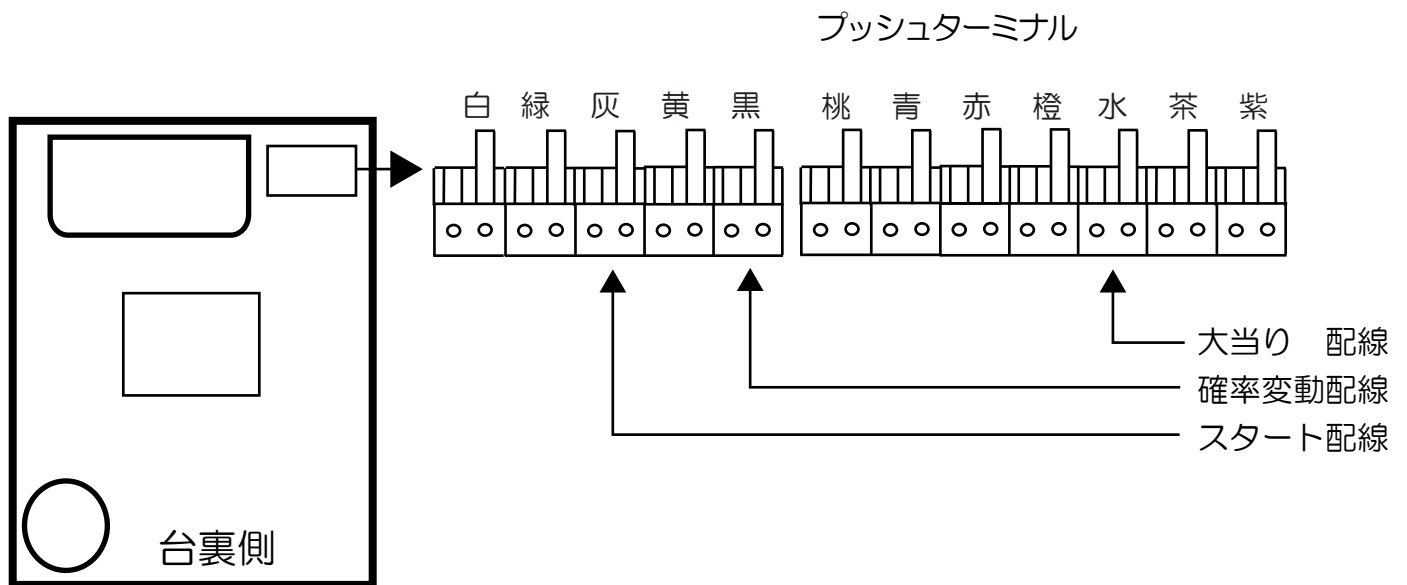

藤商事 (JFJクリスタルエアー)

遠山の金さん2 遠山桜と華の密偵 JUD

- (白) 賞球 : 賞球の払い出し数を10個以上記憶している場合、記憶から10減算し出力。
- (緑) 扉・枠開放 : ガラス扉及び内枠開放中に出力。
- (灰) 特別図柄確定 : スタート回数を出力。
- (黄) 始動口 : ヘソ・電チューの入賞数を出力。
- (黒) 特殊遊技状態 : 大当たり中及び変動短縮機能作動中に出力。
- (桃) 大当たり及び : 大当たり中及び規定回数到達時に100ms出力。
規定回転数到達
- (青) 確率変動 : 確率変動中に出力。
- (赤) 普通電動役物 : 電チューの入賞数を出力。
- (橙) 右上・右下入賞口 : 右入賞口スイッチまたは右下入賞口スイッチの通過数を出力。
- (水) 役物連続作動装置 : 役物連続作動装置作動中に出力。
- (茶) メイン賞球 : メイン賞球予定信号を出力。
- (紫) セキュリティ : 不正エラーをホールコンへ出力。