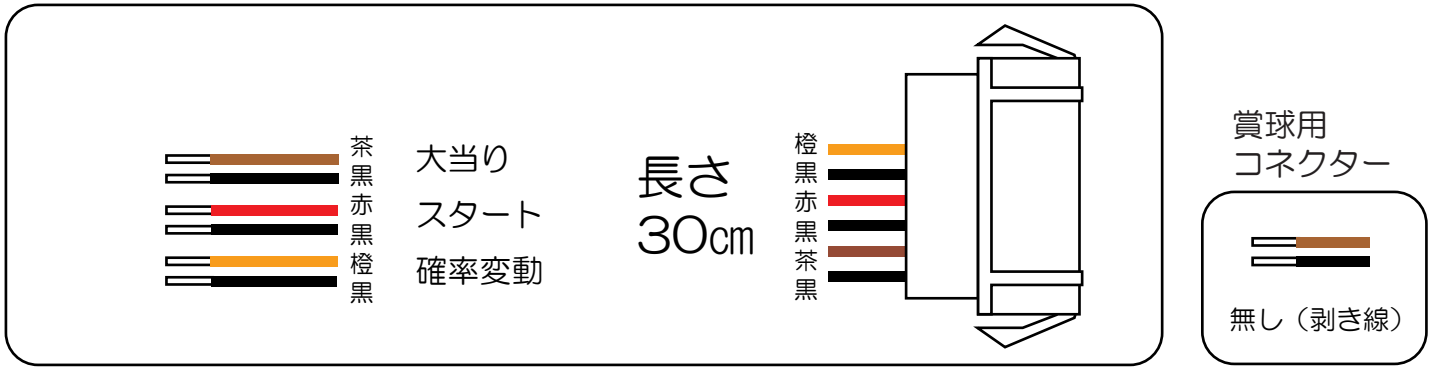

藤商事 (JFJクリスタルエアー)

遠山の金さん2 遠山桜と華の密偵 JUD

- (白) 賞球 : 賞球の払い出し数を10個以上記憶している場合、記憶から10減算し出力。
- (緑) 扉・枠開放 : ガラス扉及び内枠開放中に出力。
- (灰) 特別図柄確定 : スタート回数を出力。
- (黄) 始動口 : ヘソ・電チューの入賞数を出力。
- (黒) 特殊遊技状態 : 大当たり中及び変動短縮機能作動中に出力。
- (桃) 大当たり及び : 大当たり中及び規定回数到達時に100ms出力。
規定回転数到達
- (青) 確率変動 : 確率変動中に出力。
- (赤) 普通電動役物 : 電チューの入賞数を出力。
- (橙) 右上・右下入賞口 : 右入賞口スイッチまたは右下入賞口スイッチの通過数を出力。
- (水) 役物連続作動装置 : 役物連続作動装置作動中に出力。
- (茶) メイン賞球 : メイン賞球予定信号を出力。
- (紫) セキュリティ : 不正エラーをホールコンへ出力。