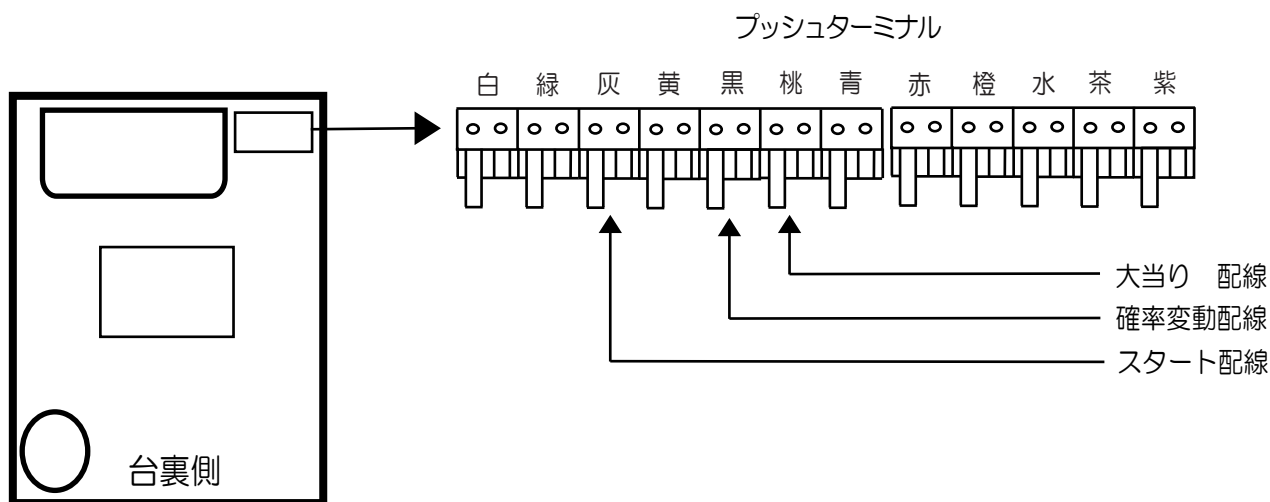

藤商事（井戸枠）

喰霊一零一（FPL・葵上FW・FS）

- （白）賞球：賞球10個払い出し毎に出力。
- （緑）扉・枠開放：ガラス扉及び内枠が開放中に出力。
- （灰）特別図柄確定回数：スタート回数を出力。
- （黄）始動口：ヘソ・電チュー入賞数を出力。
- （黒）大当り及び変動短縮：大当り中の情報、及び電チューサポート状態中の情報を出力。・・・FPL
特殊遊技状態：大当り中の情報、及び電チューサポート、潜伏確変状態中の情報を出力。
・・・葵上FW・FS
- （桃）大当り：大当り中の情報を出力。
- （青）特別図柄1始動口：特別図柄1始動口スイッチが遊技球の通過を出力。・・・FPL
特殊遊技状態中の小当り：特殊遊技状態中の小当り動作中に出力。・・・葵上FW・FS
- （赤）特別図柄2始動口：特別図柄2始動口スイッチが遊技球の通過を出力。・・・FPL
特殊遊技状態中の下大入賞口：特殊遊技状態中の下大入賞口入賞数を出力。・・・葵上FW・FS
- （橙）特別図柄1確定回数：特別図柄1のスタート回数を出力。・・・FPL
普通電動役物：特別図柄2始動口スイッチの入賞数を出力。・・・葵上FW・FS
- （水）右下入賞口：右下入賞口スイッチの入賞数を出力。・・・FPL
普通図柄2始動口スイッチの入賞数を出力。・・・葵上FW・FS
- （茶）メイン賞球：メイン賞球予定信号を出力。
- （紫）セキュリティ：不正エラーをホールコンへ出力。