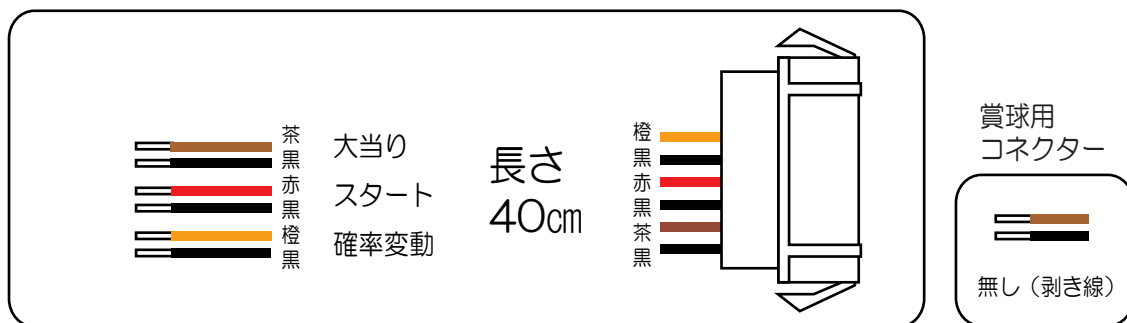

藤商事（井戸枠）

喰霊一零一（FPL・葵上FW・FS）

- （白）賞球：賞球10個払い出し毎に出力。
- （緑）扉・枠開放：ガラス扉及び内枠が開放中に出力。
- （灰）特別図柄確定回数：スタート回数を出力。
- （黄）始動口：ヘソ・電チュー入賞数を出力。
- （黒）大当り及び変動短縮：大当り中の情報、及び電チューサポート状態中の情報を出力。・・・FPL
特殊遊技状態：大当り中の情報、及び電チューサポート、潜伏確変状態中の情報を出力。
・・・葵上FW・FS
- （桃）大当り：大当り中の情報を出力。
- （青）特別図柄1始動口：特別図柄1始動口スイッチが遊技球の通過を出力。・・・FPL
特殊遊技状態中の小当り：特殊遊技状態中の小当り動作中に出力。・・・葵上FW・FS
- （赤）特別図柄2始動口：特別図柄2始動口スイッチが遊技球の通過を出力。・・・FPL
特殊遊技状態中の下大入賞口：特殊遊技状態中の下大入賞口入賞数を出力。・・・葵上FW・FS
- （橙）特別図柄1確定回数：特別図柄1のスタート回数を出力。・・・FPL
普通電動役物：特別図柄2始動口スイッチの入賞数を出力。・・・葵上FW・FS
- （水）右下入賞口：右下入賞口スイッチの入賞数を出力。・・・FPL
普通図柄2始動口スイッチの入賞数を出力。・・・葵上FW・FS
- （茶）メイン賞球：メイン賞球予定信号を出力。
- （紫）セキュリティ：不正エラーをホールコンへ出力。