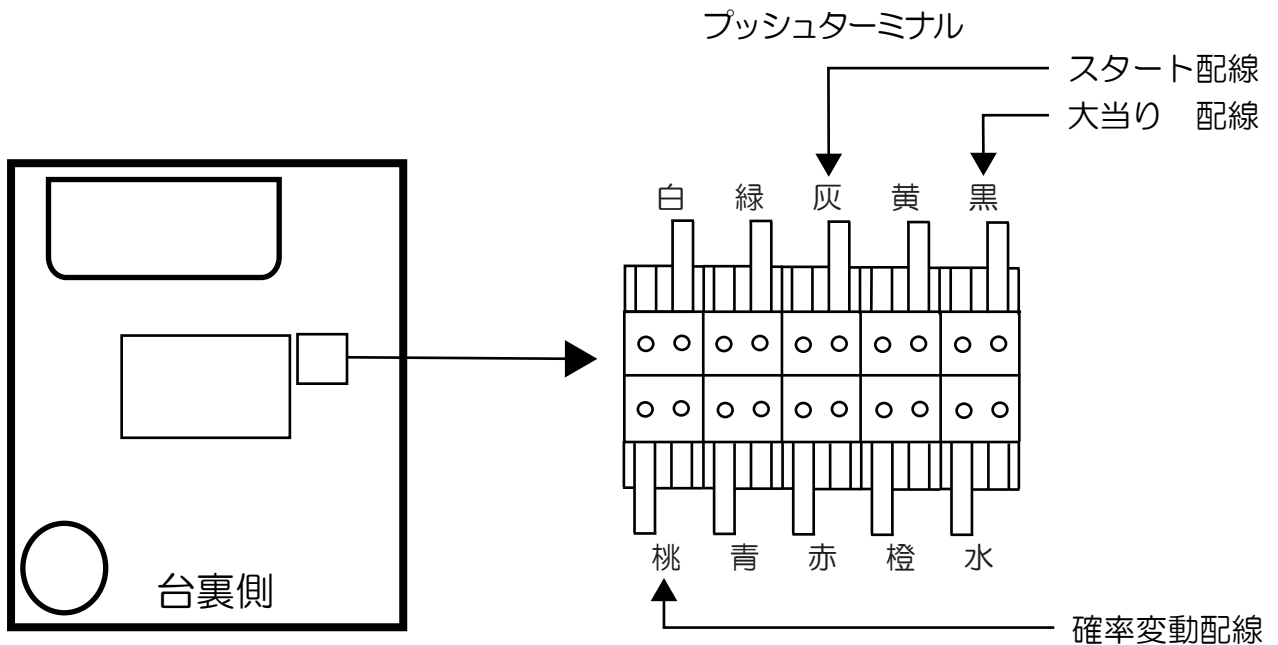

## グレート・ザ・キング JV

- (白) 賞球 : 賞球10個ごとに0.1秒ON後0.1秒OFF。
- (緑) 扉・枠開放 : 遊技機の前面枠、及び前面ガラス枠が開放中にON。
- (灰) 図柄確定回数1 : 特別図柄1、及び特別図柄2の停止毎に0.8秒間ON。
- (黄) 始動口1 : 始動口1、始動口2、及び始動口3への入賞毎に0.1秒ON後0.1秒OFF。
- (黒) 大当り1 : 大当たり中ON。
- (桃) 大当り2 : 大当たり中、及び高ベース中ON。
- (青) 大当り3 : 大当たり中ON。
- (赤) 大当り4 : 大当たり中、及び高ベース中ON。
- (橙) 入賞 : 全ての入賞口入賞時に賞球10個毎に0.1秒ON後0.1秒OFF。
- (水) セキュリティ :
  - ・電源投入時ON (30秒間)
  - ・不正行為 (異常入賞、スイッチ異常検出) 検出時ON (4分間)
  - ・遊技停止対象エラー (磁気検出、電波検出) 検出時ON (電源断まで)