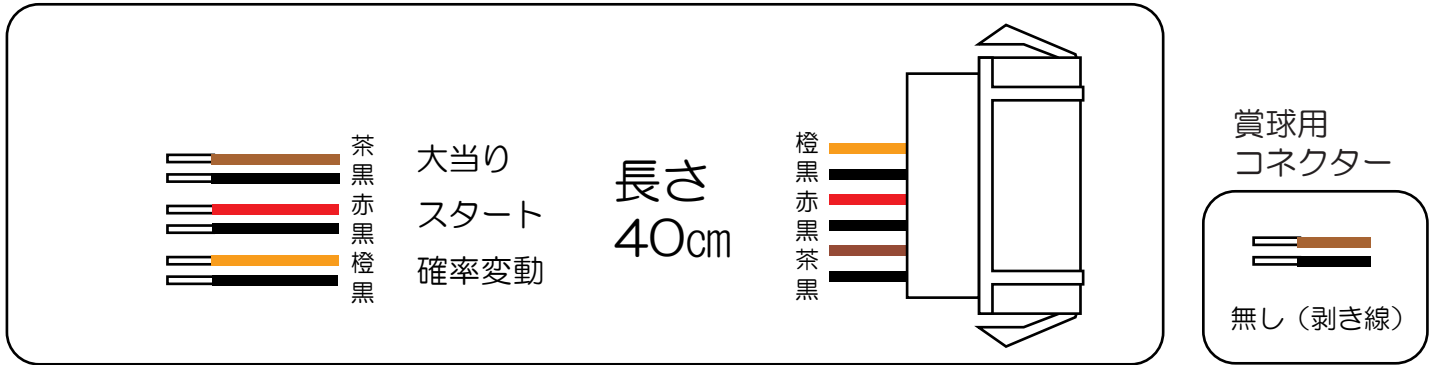

## グレート・ザ・キング JV

- (白) 賞球 : 賞球10個ごとに0.1秒ON後0.1秒OFF。
- (緑) 扉・枠開放 : 遊技機の前面枠、及び前面ガラス枠が開放中にON。
- (灰) 図柄確定回数1 : 特別図柄1、及び特別図柄2の停止毎に0.8秒間ON。
- (黄) 始動口1 : 始動口1、始動口2、及び始動口3への入賞毎に0.1秒ON後0.1秒OFF。
- (黒) 大当り1 : 大当たり中ON。
- (桃) 大当り2 : 大当たり中、及び高ベース中ON。
- (青) 大当り3 : 大当たり中ON。
- (赤) 大当り4 : 大当たり中、及び高ベース中ON。
- (橙) 入賞 : 全ての入賞口入賞時に賞球10個毎に0.1秒ON後0.1秒OFF。
- (水) セキュリティ :
  - ・電源投入時ON (30秒間)
  - ・不正行為 (異常入賞、スイッチ異常検出) 検出時ON (4分間)
  - ・遊技停止対象エラー (磁気検出、電波検出) 検出時ON (電源断まで)