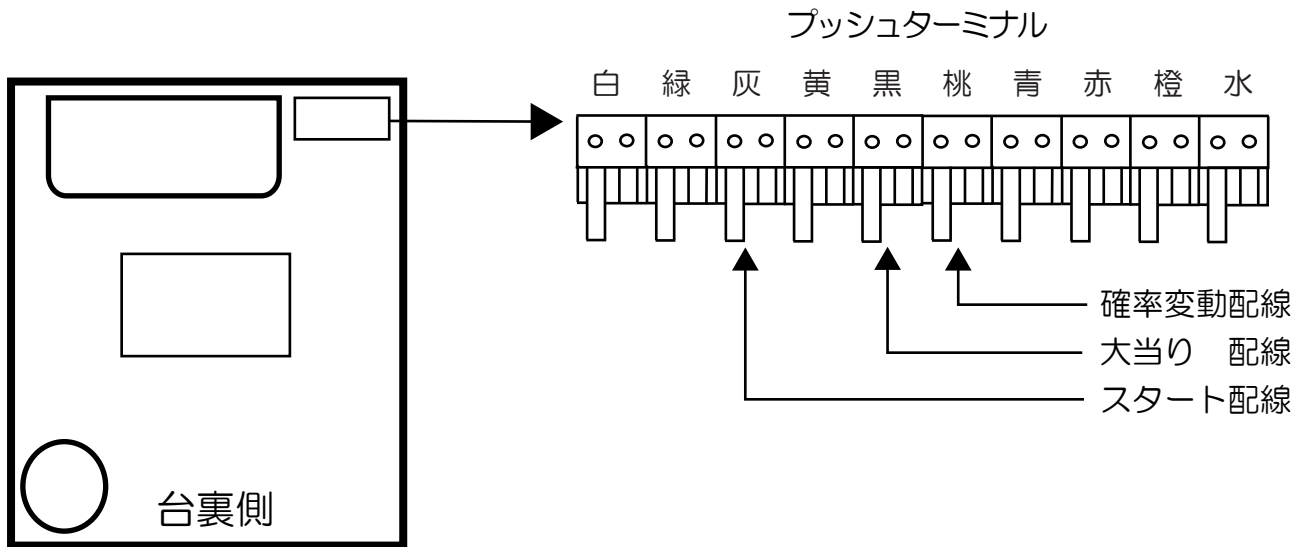

シェイビー (JB Fortune)

花菱 (ZF-T・MF-T・AX)

- (白) 賞球 : 賞球10個毎に0.1秒ON後0.1秒OFF。
- (緑) 扉・枠開放 : 遊技枠の前枠及び内枠が開放中にON。
- (灰) 全図柄確定 : 特別図柄1及び特別図柄2の停止毎に0.8秒ON。
- (黄) 全始動口 : 始動口1、始動口2への入賞毎に0.1秒ON後0.1秒OFF。
- (黒) 大当り1 : 大当たり中ON。
- (桃) 大当り2 : 大当たり中及び高ベース中ON。
- (青) 大当り3 : 大当たり中ON。
- (赤) 大当り4 : 大当たり中及び高ベース中ON。
- (橙) 入賞 : 全ての入賞口入賞時、賞球10個毎に0.1秒ON後0.1秒OFF。
- (水) セキュリティ :
 - ・電源投入時ON (30秒) ※バックアップクリアのみ
 - ・不正行為 (不正入賞、スイッチ異常) 検出時ON (4分間)
 - ・遊技停止対象エラー (磁気) 検出時ON (電源オフまでおよび電源再投入後【エラー解除後】から4分間)