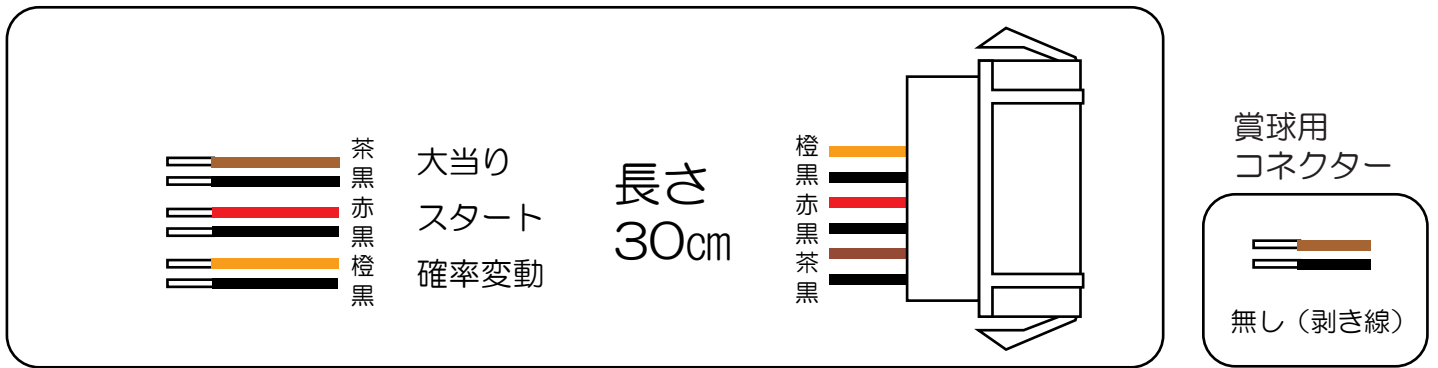

シェイビー (JB Fortune)

花菱 (ZF-T・MF-T・AX)

- (白) 賞球 : 賞球10個毎に0.1秒ON後0.1秒OFF。
- (緑) 扉・枠開放 : 遊技枠の前枠及び内枠が開放中にON。
- (灰) 全図柄確定 : 特別図柄1及び特別図柄2の停止毎に0.8秒ON。
- (黄) 全始動口 : 始動口1、始動口2への入賞毎に0.1秒ON後0.1秒OFF。
- (黒) 大当り1 : 大当たり中ON。
- (桃) 大当り2 : 大当たり中及び高ベース中ON。
- (青) 大当り3 : 大当たり中ON。
- (赤) 大当り4 : 大当たり中及び高ベース中ON。
- (橙) 入賞 : 全ての入賞口入賞時、賞球10個毎に0.1秒ON後0.1秒OFF。
- (水) セキュリティ :
 - ・電源投入時ON (30秒) ※バックアップクリアのみ
 - ・不正行為 (不正入賞、スイッチ異常) 検出時ON (4分間)
 - ・遊技停止対象エラー (磁気) 検出時ON (電源オフまでおよび電源再投入後【エラー解除後】から4分間)