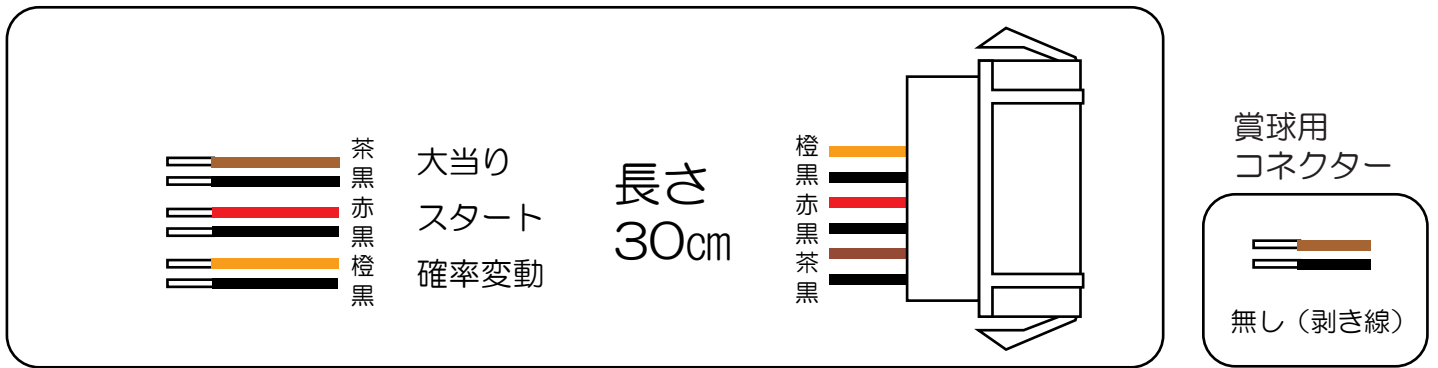

ジェイビー (JB Fortune)

J-RUSH4 (RSJ・HSJ)

- (白) 賞球 : 賞球10個毎に0.1秒ON後0.1秒OFF。
- (緑) 扉・枠開放 : 遊技枠の前枠及び内枠が開放中にON。
- (灰) 全図柄確定 : 特別図柄1及び特別図柄2の停止毎に0.8秒ON。
- (黄) 全始動口 : 始動口1、始動口2への入賞毎に0.1秒ON後0.1秒OFF。
- (黒) 大当り1 : 大当たり中ON。
- (桃) 大当り2 : 大当たり中及び高ベース中ON。
- (青) 大当り3 : 大当たり中及び小当たり中ON。
- (赤) 大当り4 : 大当たり中、小当たり中及び高ベース中ON。
- (橙) 入賞 : 全ての入賞口入賞時、賞球10個毎に0.1秒ON後0.1秒OFF。
- (水) セキュリティ :
 - ・電源投入時ON (30秒) ※バックアップクリアのみ
 - ・不正行為 (不正入賞、スイッチ異常) 検出時ON (4分間)
 - ・遊技停止対象エラー (磁気) 検出時ON (電源オフまでおよび電源再投入後【エラー解除後】から4分間)