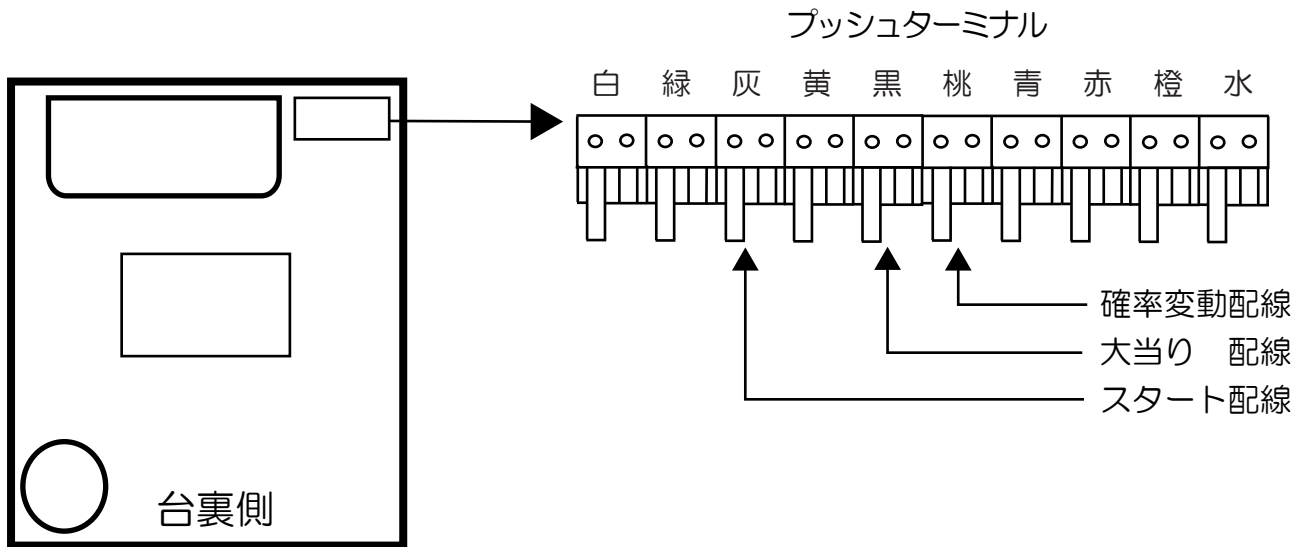

ジェイビー (JB Fortune)

J-RUSH4 (RSJ・HSJ)

- (白) 賞球 : 賞球10個毎に0.1秒ON後0.1秒OFF。
- (緑) 扉・枠開放 : 遊技枠の前枠及び内枠が開放中にON。
- (灰) 全図柄確定 : 特別図柄1及び特別図柄2の停止毎に0.8秒ON。
- (黄) 全始動口 : 始動口1、始動口2への入賞毎に0.1秒ON後0.1秒OFF。
- (黒) 大当り1 : 大当たり中ON。
- (桃) 大当り2 : 大当たり中及び高ベース中ON。
- (青) 大当り3 : 大当たり中及び小当たり中ON。
- (赤) 大当り4 : 大当たり中、小当たり中及び高ベース中ON。
- (橙) 入賞 : 全ての入賞口入賞時、賞球10個毎に0.1秒ON後0.1秒OFF。
- (水) セキュリティ :
 - ・電源投入時ON (30秒) ※バックアップクリアのみ
 - ・不正行為 (不正入賞、スイッチ異常) 検出時ON (4分間)
 - ・遊技停止対象エラー (磁気) 検出時ON (電源オフまでおよび電源再投入後【エラー解除後】から4分間)