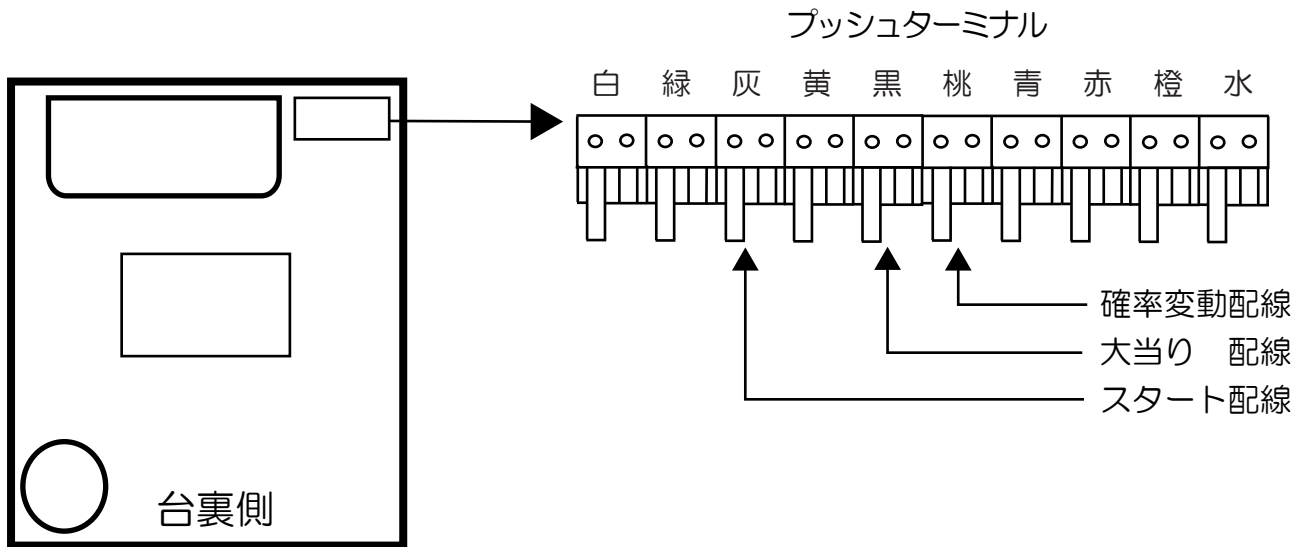

シェイビー (JB Fortune)

クィーン (2018・ZERO)

- (白) 賞球 : 賞球10個毎に0.1秒ON後0.1秒OFF。
- (緑) 扉・枠開放 : 遊技枠の前枠及び内枠が開放中にON。
- (灰) 全図柄確定回数 : D2の場合
 - ・低確高ベース時以外の特別図柄1及び2の停止毎に1.0秒ON
 - ・低確高ベース時の特別図柄1及び2の停止毎に0.8秒ON
 ZERO RXの場合
 - ・特別図柄1及び2の停止毎に1.0秒ON
- (黄) 全始動口 : 始動口1、始動口2への入賞毎に0.1秒ON後0.1秒OFF。
- (黒) 大当り1 : 大当り中ON。
- (桃) 大当り2 : 大当り中及び高ベース中ON。
- (青) 大当り3 : 大当り中ON。
- (赤) 大当り4 : 大当り中及び高ベース中ON。
- (橙) 入賞 : 全ての入賞口入賞時、賞球10個毎に0.1秒ON後0.1秒OFF。
- (水) セキュリティ :
 - ・電源投入時ON (30秒) ※バックアップクリアのみ
 - ・不正行為 (不正入賞、スイッチ異常) 検出時ON (4分間)
 - ・遊技停止対象エラー (磁気) 検出時ON (電源オフまでおよび電源再投入後【エラー解除後】から4分間)