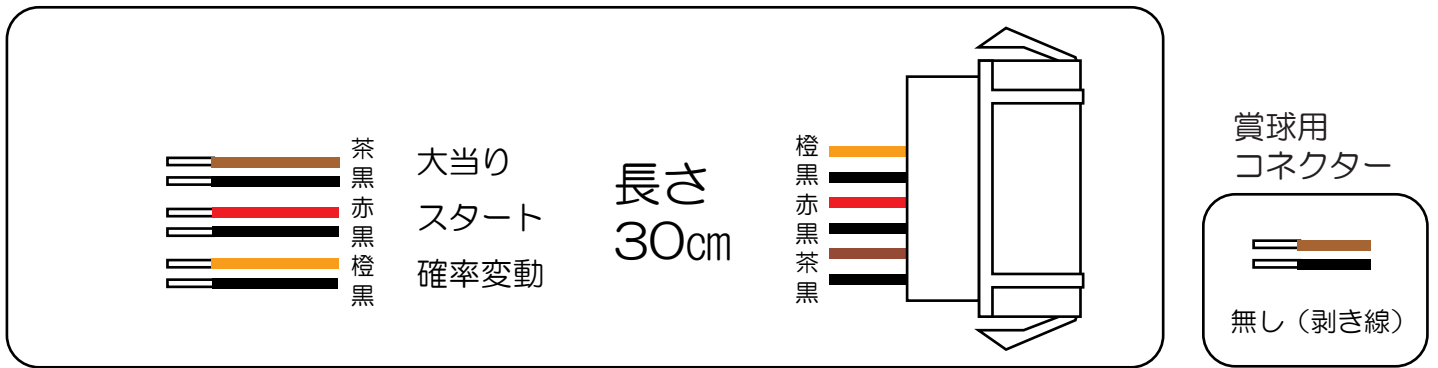

シェイビー (JB Fortune)

クィーン (2018・ZERO)

- (白) 賞球 : 賞球10個毎に0.1秒ON後0.1秒OFF。
- (緑) 扉・枠開放 : 遊技枠の前枠及び内枠が開放中にON。
- (灰) 全図柄確定回数 : D2の場合
 - ・低確高ベース時以外の特別図柄1及び2の停止毎に1.0秒ON
 - ・低確高ベース時の特別図柄1及び2の停止毎に0.8秒ON
 ZERO RXの場合
 - ・特別図柄1及び2の停止毎に1.0秒ON
- (黄) 全始動口 : 始動口1、始動口2への入賞毎に0.1秒ON後0.1秒OFF。
- (黒) 大当り1 : 大当り中ON。
- (桃) 大当り2 : 大当り中及び高ベース中ON。
- (青) 大当り3 : 大当り中ON。
- (赤) 大当り4 : 大当り中及び高ベース中ON。
- (橙) 入賞 : 全ての入賞口入賞時、賞球10個毎に0.1秒ON後0.1秒OFF。
- (水) セキュリティ :
 - ・電源投入時ON (30秒) ※バックアップクリアのみ
 - ・不正行為 (不正入賞、スイッチ異常) 検出時ON (4分間)
 - ・遊技停止対象エラー (磁気) 検出時ON (電源オフまでおよび電源再投入後【エラー解除後】から4分間)