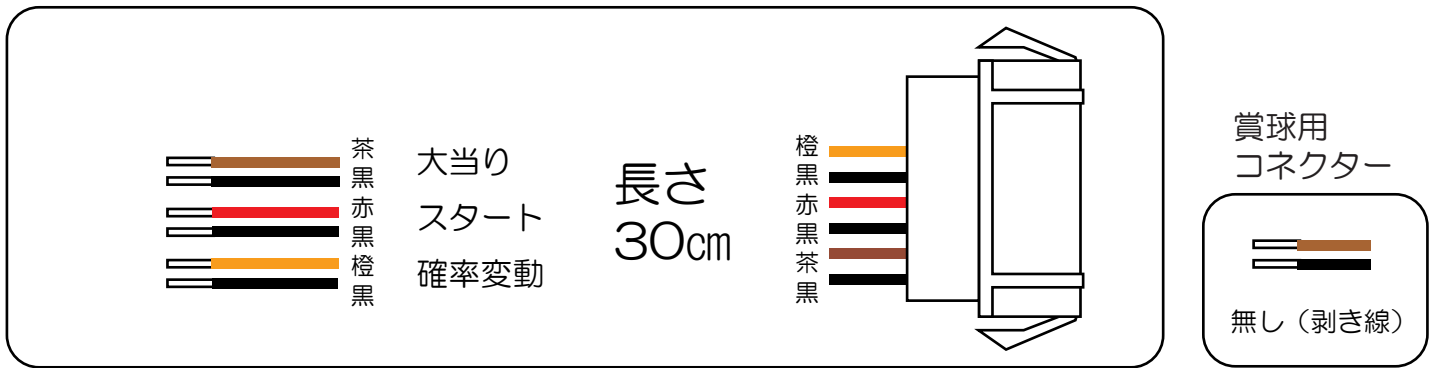

シェイビー (JB NEO STELLA)

クイーンII・クイーンII N

- (白) 賞球：賞球10個毎に0.1秒ON後0.1秒OFF。
- (緑) 扉・枠開放：遊技枠の前枠及び内枠が開放中にON。
- (灰) 全図柄確定：
 - ・低確高ベース時以外の特別図柄1および2の停止毎に1.0秒ON。
 - ・低確高ベース時の特別図柄1および2の停止毎に0.8秒ON。
- (黄) 全始動口：始動口1、始動口2および始動口3への入賞毎に0.1秒ON後0.1秒OFF。
- (黒) 大当り1：大当り中ON。
- (桃) 大当り2：大当り中および高ベース中ON。
- (青) 大当り3：大当り中および特定回数到達時に0.2秒ON。
- (赤) アウト：アウト確認スイッチ通過時、10個毎に0.1秒ON後0.1秒OFF。
- (橙) 入賞：全ての入賞口入賞時、賞球10個毎に0.1秒ON後0.1秒OFF。
- (水) セキュリティ：
 - ・電源投入時ON (30秒) ※バックアップクリアのみ
 - ・不正行為 (不正入賞、スイッチ異常、アウトスイッチ異常) 検出時ON (4分間)
 - ・設定変更時ON (設定変更中および変更後30秒間)
 - ・設定確認時ON (設定確認中および確認後1秒間)
 - ・遊技停止対象エラー (磁石、電波、遊技球滞留) 検出時ON (電源OFFまでおよび電源再投入後【エラー解除後】から4分間)
 - ・RWM異常エラー検出時ON (電源OFFまで)