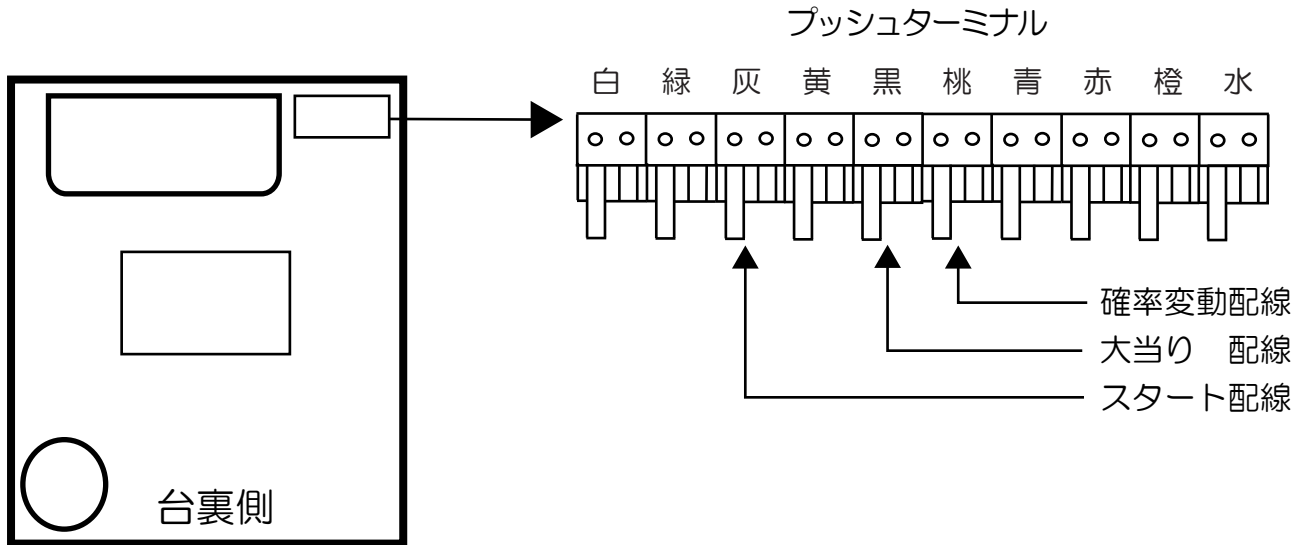

シェイビー (JB NEO STELLA)

クイーンII・クイーンII N

- (白) 賞球：賞球10個毎に0.1秒ON後0.1秒OFF。
- (緑) 扉・枠開放：遊技枠の前枠及び内枠が開放中にON。
- (灰) 全図柄確定：
 - ・低確高ベース時以外の特別図柄1および2の停止毎に1.0秒ON。
 - ・低確高ベース時の特別図柄1および2の停止毎に0.8秒ON。
- (黄) 全始動口：始動口1、始動口2および始動口3への入賞毎に0.1秒ON後0.1秒OFF。
- (黒) 大当り1：大当り中ON。
- (桃) 大当り2：大当り中および高ベース中ON。
- (青) 大当り3：大当り中および特定回数到達時に0.2秒ON。
- (赤) アウト：アウト確認スイッチ通過時、10個毎に0.1秒ON後0.1秒OFF。
- (橙) 入賞：全ての入賞口入賞時、賞球10個毎に0.1秒ON後0.1秒OFF。
- (水) セキュリティ：
 - ・電源投入時ON (30秒) ※バックアップクリアのみ
 - ・不正行為 (不正入賞、スイッチ異常、アウトスイッチ異常) 検出時ON (4分間)
 - ・設定変更時ON (設定変更中および変更後30秒間)
 - ・設定確認時ON (設定確認中および確認後1秒間)
 - ・遊技停止対象エラー (磁石、電波、遊技球滞留) 検出時ON (電源OFFまでおよび電源再投入後【エラー解除後】から4分間)
 - ・RWM異常エラー検出時ON (電源OFFまで)