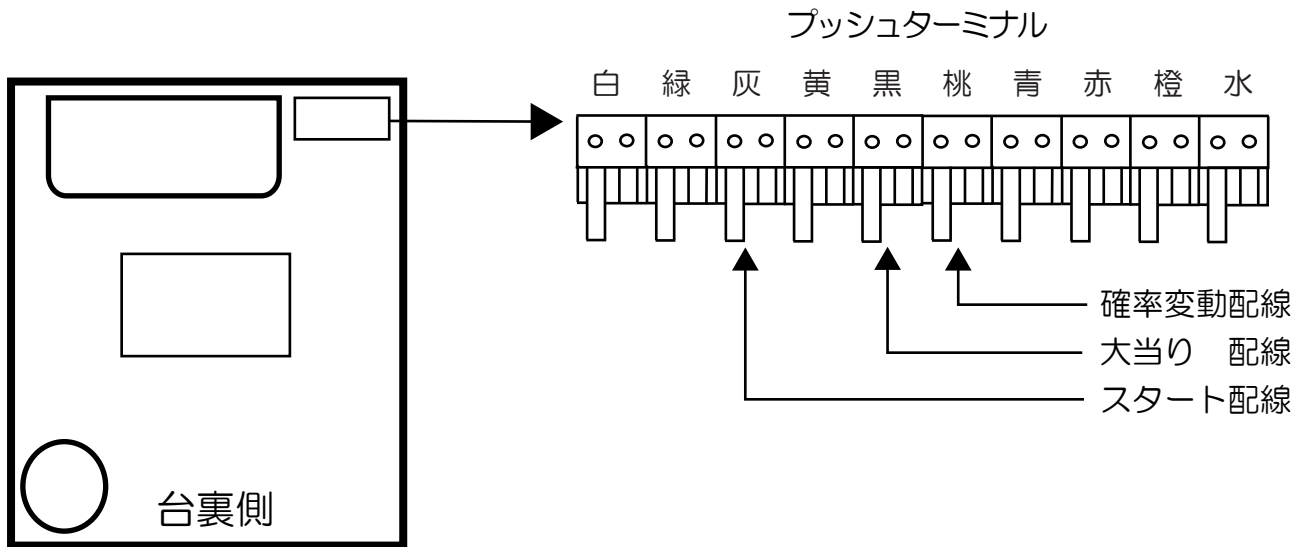

ジェイビー (JB Fortune)

ストレートセブン (LSJ-H・DX-H)

- (白) 賞球：賞球10個毎に0.1秒ON後0.1秒OFF。
- (緑) 扉・枠開放：遊技枠の前枠及び内枠が開放中にON。
- (灰) 全図柄確定：特別図柄1及び特別図柄2の停止毎に0.8秒ON。
- (黄) 全始動口：始動口1、始動口2および始動口3への入賞毎に0.1秒ON後0.1秒OFF。
- (黒) 大当り1：大当たり中ON。
- (桃) 大当り2：大当たり中及び高ベース中ON。
- (青) 大当り3：大当たり中ON。
- (赤) 大当り4：大当たり中及び高ベース中ON。
- (橙) 入賞：全ての入賞口入賞時、賞球10個毎に0.1秒ON後0.1秒OFF。
- (水) セキュリティ：
 - ・電源投入時ON (30秒) ※バックアップクリアのみ
 - ・不正行為 (不正入賞、スイッチ異常) 検出時ON (4分間)
 - ・設定変更時ON (設定変更中および変更後30秒間)
 - ・設定確認時ON (設定確認中および確認後1秒間)
 - ・遊技停止対象エラー (磁気) 検出時ON (電源オフまでおよび電源再投入後【エラー解除後】から4分間)