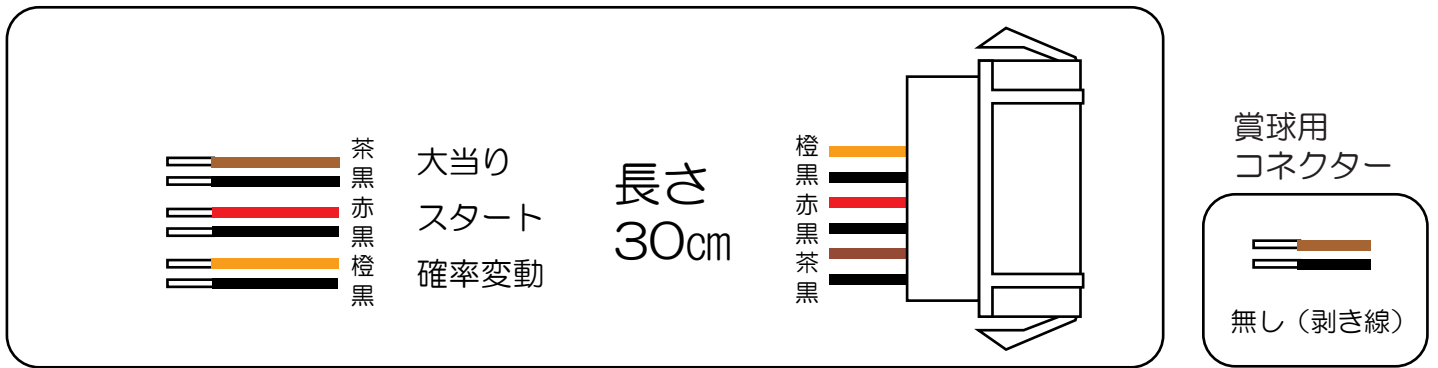

ジェイビー (JB Fortune)

ストレートセブン (LSJ-H・DX-H)

- (白) 賞球：賞球10個毎に0.1秒ON後0.1秒OFF。
- (緑) 扉・枠開放：遊技枠の前枠及び内枠が開放中にON。
- (灰) 全図柄確定：特別図柄1及び特別図柄2の停止毎に0.8秒ON。
- (黄) 全始動口：始動口1、始動口2および始動口3への入賞毎に0.1秒ON後0.1秒OFF。
- (黒) 大当り1：大当たり中ON。
- (桃) 大当り2：大当たり中及び高ベース中ON。
- (青) 大当り3：大当たり中ON。
- (赤) 大当り4：大当たり中及び高ベース中ON。
- (橙) 入賞：全ての入賞口入賞時、賞球10個毎に0.1秒ON後0.1秒OFF。
- (水) セキュリティ：
 - ・電源投入時ON (30秒) ※バックアップクリアのみ
 - ・不正行為 (不正入賞、スイッチ異常) 検出時ON (4分間)
 - ・設定変更時ON (設定変更中および変更後30秒間)
 - ・設定確認時ON (設定確認中および確認後1秒間)
 - ・遊技停止対象エラー (磁気) 検出時ON (電源オフまでおよび電源再投入後【エラー解除後】から4分間)