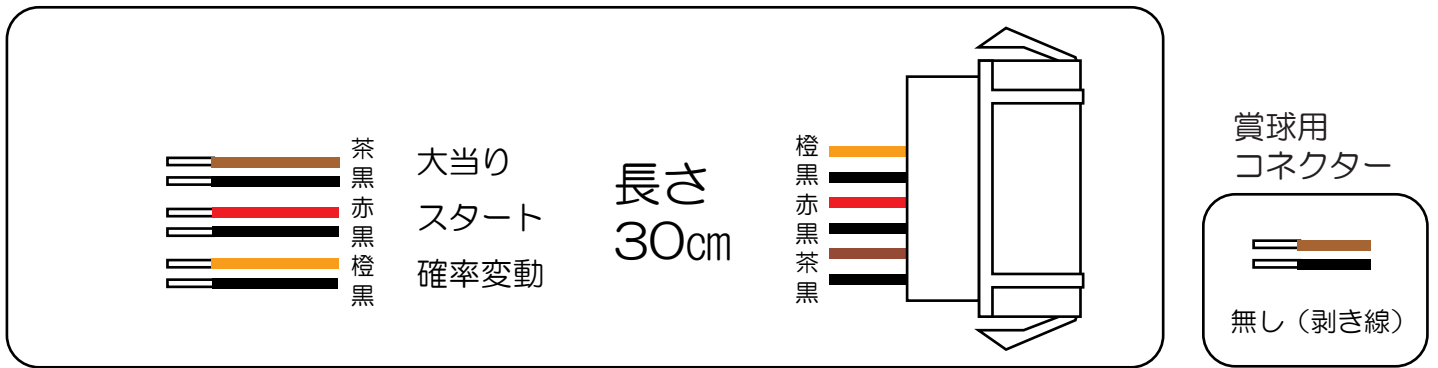

シェイバー (JB Fortune)

- (白) 賞球 : 賞球10個毎に0.1秒ON後0.1秒OFF。
- (緑) 扉・枠開放 : 遊技枠の前枠及び内枠が開放中にON。
- (灰) 全図柄確定 : 特別図柄1及び特別図柄2の停止毎に0.8秒ON。
- (黄) 全始動口 : 始動口1、始動口2および始動口3への入賞毎に0.1秒ON後0.1秒OFF。
- (黒) 大当り1 : 大当たり中ON。
- (桃) 大当り2 : 大当たり中及び高ベース中ON。
(高ベース終了後の特別図柄2保留消化中を含む。)
- (青) 大当り3 : 大当たり中ON。
- (赤) 大当り4 : 大当たり中及び高ベース中ON。
(高ベース終了後の特別図柄2保留消化中を含む。)
- (橙) 入賞 : 全ての入賞口入賞時、賞球10個毎に0.1秒ON後0.1秒OFF。
- (水) セキュリティ :
 - ・電源投入時ON (30秒) ※バックアップクリアのみ
 - ・不正行為 (不正入賞、スイッチ異常、大入賞口異常排出、大入賞口排出不一致、フォトセンサ異常、振動検出異常2、振動検出異常3、始動口2異常入賞) 検出時ON (4分間)
 - ・設定変更時ON (設定変更中および変更後30秒間)
 - ・設定確認時ON (設定確認中および確認後1秒間)
 - ・RWM異常エラー検知時ON (電源OFFまで)
 - ・遊技停止対象エラー (磁気、スイッチコモン短絡、振動検出異常1) 検出時ON (電源オフまでおよび電源再投入後【エラー解除後】から4分間)