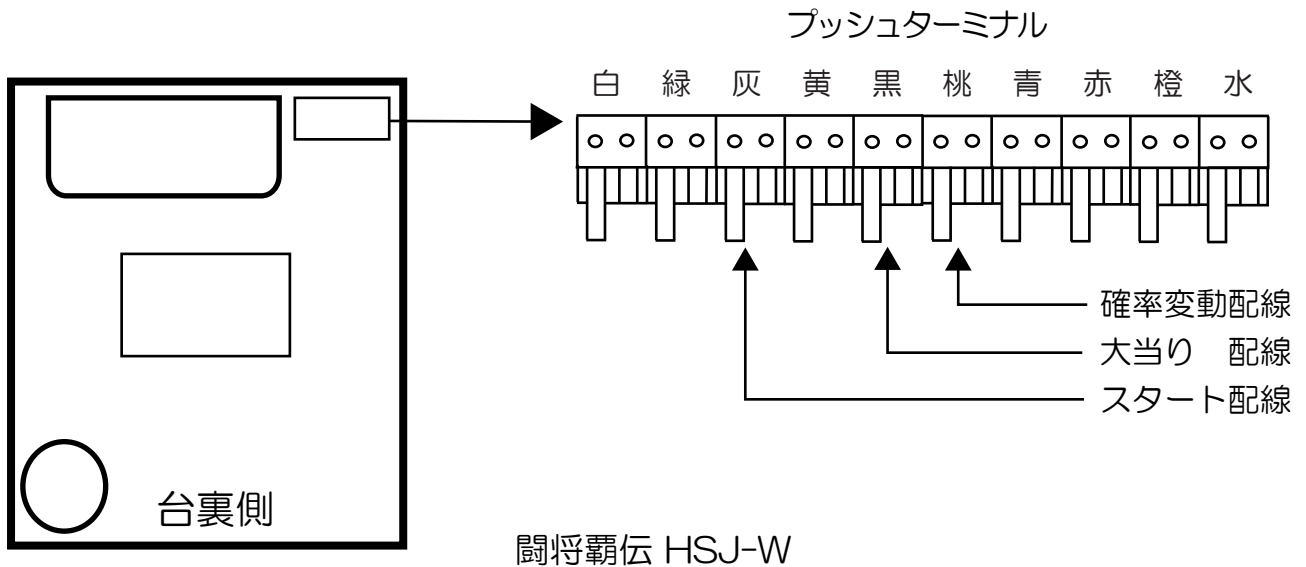

シェイバー (JB Fortune)

- (白) 賞球 : 賞球10個毎に0.1秒ON後0.1秒OFF。
- (緑) 扉・枠開放 : 遊技枠の前枠及び内枠が開放中にON。
- (灰) 全図柄確定 : 特別図柄1及び特別図柄2の停止毎に0.8秒ON。
- (黄) 全始動口 : 始動口1、始動口2および始動口3への入賞毎に0.1秒ON後0.1秒OFF。
- (黒) 大当り1 : 大当たり中ON。
- (桃) 大当り2 : 大当たり中及び高ベース中ON。
(高ベース終了後の特別図柄2保留消化中を含む。)
- (青) 大当り3 : 大当たり中ON。
- (赤) 大当り4 : 大当たり中及び高ベース中ON。
(高ベース終了後の特別図柄2保留消化中を含む。)
- (橙) 入賞 : 全ての入賞口入賞時、賞球10個毎に0.1秒ON後0.1秒OFF。
- (水) セキュリティ :
 - ・電源投入時ON (30秒) ※バックアップクリアのみ
 - ・不正行為 (不正入賞、スイッチ異常、大入賞口異常排出、大入賞口排出不一致、フォトセンサ異常、振動検出異常2、振動検出異常3、始動口2異常入賞) 検出時ON (4分間)
 - ・設定変更時ON (設定変更中および変更後30秒間)
 - ・設定確認時ON (設定確認中および確認後1秒間)
 - ・RWM異常エラー検知時ON (電源OFFまで)
 - ・遊技停止対象エラー (磁気、スイッチコモン短絡、振動検出異常1) 検出時ON (電源オフまでおよび電源再投入後【エラー解除後】から4分間)