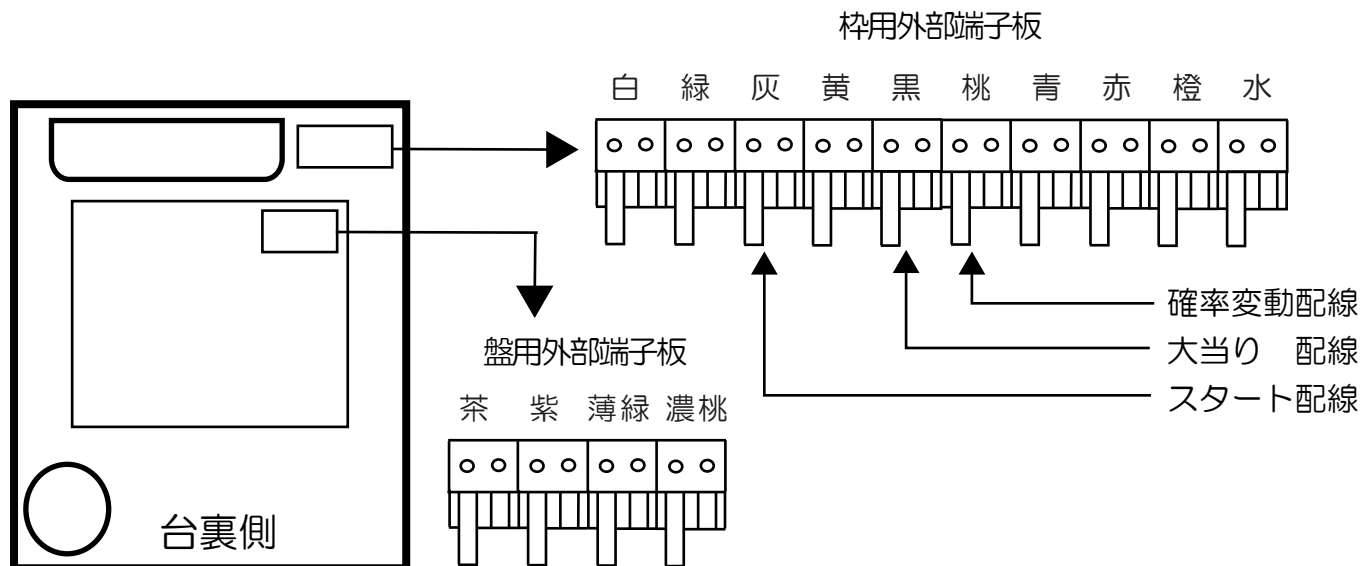

京楽（ビッグサプライズ）

AKB48バラの儀式（V9・Sweetまゆゆver.L2・完全盤C2）

枠用外部端子板

- （白）外部情報1：賞球（賞球実数）を出力します。
- （緑）外部情報2：扉開放中に出力します。
- （灰）外部情報3：スタート時に出力します。
- （黄）外部情報4：全始動口（スタート・電チュー）の入賞実数を出力します。
- （黒）外部情報5：大当りに出力します。
- （桃）外部情報6：時短中に出力します。
- （青）外部情報7：上始動口（スタート）の入賞実数を出力します。
- （赤）外部情報8：V入賞口入賞回数を出力します。（正常動作入賞のみ）※極性有り
- （橙）外部情報9：賞球予定数を出力します。
（各賞球スイッチを通過し、合計10個毎に0.2秒出力します。）
- （水）外部情報10：異常信号（異常入賞、異常賞球、磁石エラー、電波検知、振動エラー、RWMクリア等）検知時に出力します。

盤用外部端子板

- （茶）外部情報11：異常信号（通常時のV入賞回数）を出力します。
- （紫）外部情報12：羽根アタッカーの開放回数を出力します。
- （薄緑）外部情報13：羽根アタッカーの入賞実数を出力します。
- （濃桃）外部情報14：異常信号（V入賞口・羽根アタッカーの排出エラー、異常エラー）を出力します。