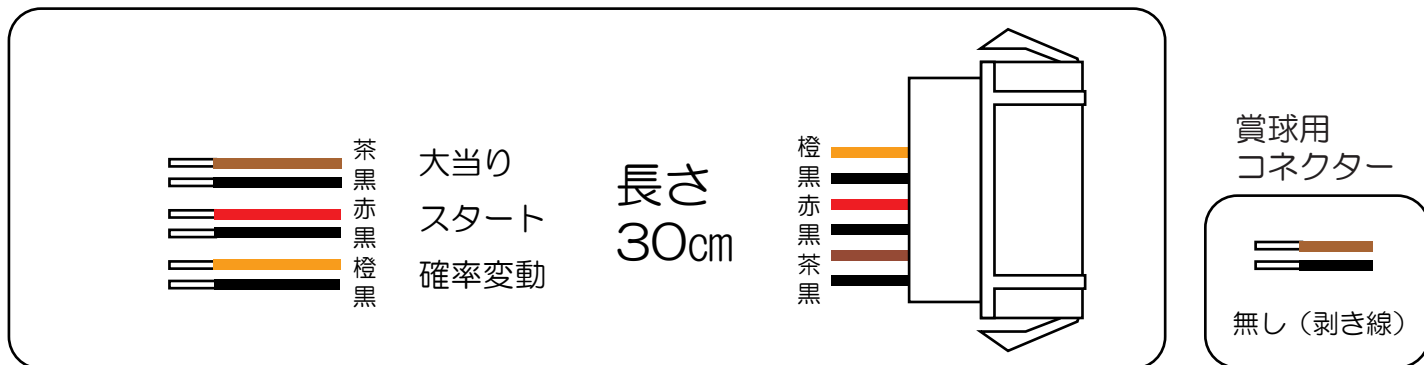

京楽（ビッグサプライズ）

AKB48バラの儀式（V9・Sweetまゆゆver.L2・完全盤C2）

枠用外部端子板

- （白）外部情報1：賞球（賞球実数）を出力します。
- （緑）外部情報2：扉開放中に出力します。
- （灰）外部情報3：スタート時に出力します。
- （黄）外部情報4：全始動口（スタート・電チュー）の入賞実数を出力します。
- （黒）外部情報5：大当りに出力します。
- （桃）外部情報6：時短中に出力します。
- （青）外部情報7：上始動口（スタート）の入賞実数を出力します。
- （赤）外部情報8：V入賞口入賞回数を出力します。（正常動作入賞のみ）※極性有り
- （橙）外部情報9：賞球予定数を出力します。
（各賞球スイッチを通過し、合計10個毎に0.2秒出力します。）
- （水）外部情報10：異常信号（異常入賞、異常賞球、磁石エラー、電波検知、振動エラー、RWMクリア等）検知時に出力します。

盤用外部端子板

- （茶）外部情報11：異常信号（通常時のV入賞回数）を出力します。
- （紫）外部情報12：羽根アタッカーの開放回数を出力します。
- （薄緑）外部情報13：羽根アタッカーの入賞実数を出力します。
- （濃桃）外部情報14：異常信号（V入賞口・羽根アタッカーの排出エラー、異常エラー）を出力します。