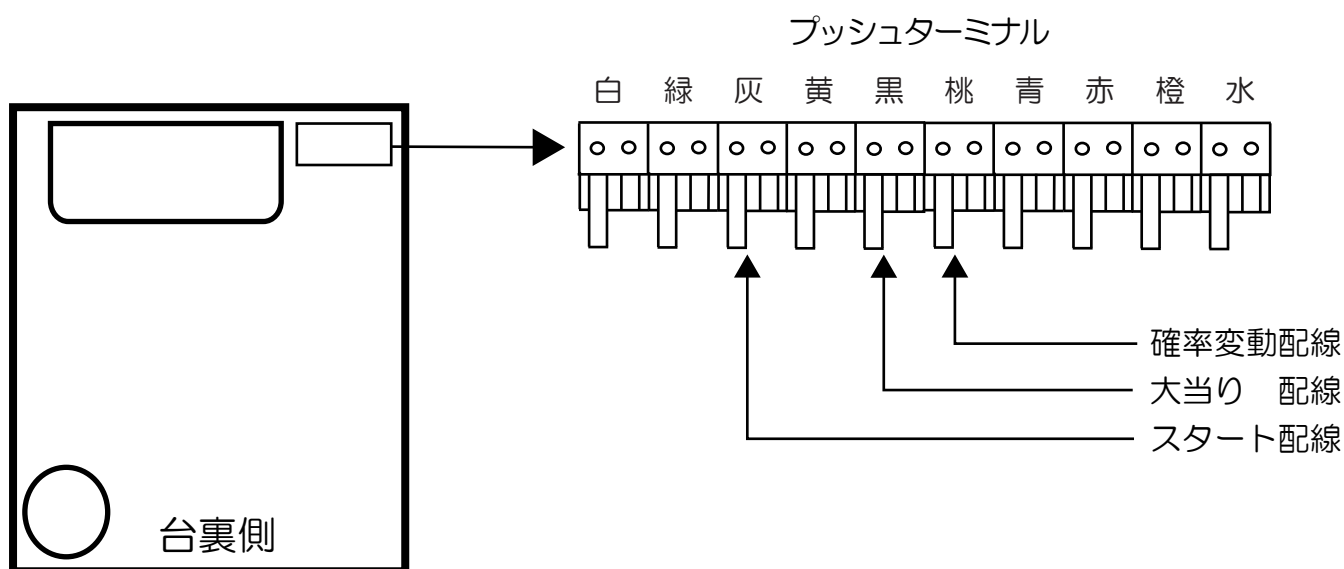

# 京楽（ビッグサプライズ）

必殺仕事人 お祭りわっしょいZ3・

冬のソナタ final (M3・L2・CP5)・必殺仕事人 桜花乱舞M2・必殺仕事人IVM7

- (白) 外部情報1 : 賞球（賞球実数）を出力します。
- (緑) 外部情報2 : 扉開放中に出力します。
- (灰) 外部情報3 : スタート時に出力します。
- (黄) 外部情報4 : 全始動口（スタート・電チュー）の入賞実数を出力します。
- (黒) 外部情報5 : 大当り中に出力します。
- (桃) 外部情報6 : 確変中、時短中に出力します。
- (青) 外部情報7 : 上始動口（スタート）の入賞実数を出力します。
- (赤) 外部情報8 : 機種識別信号を出力します。
- (橙) 外部情報9 : 賞球予定数出力します。  
(各賞球スイッチを通過し、合計10個毎に0.2秒出力します。)
- (水) 外部情報10 : 異常信号（異常入賞、異常賞球、磁石エラー、RWMクリア等）検知時に出力します。