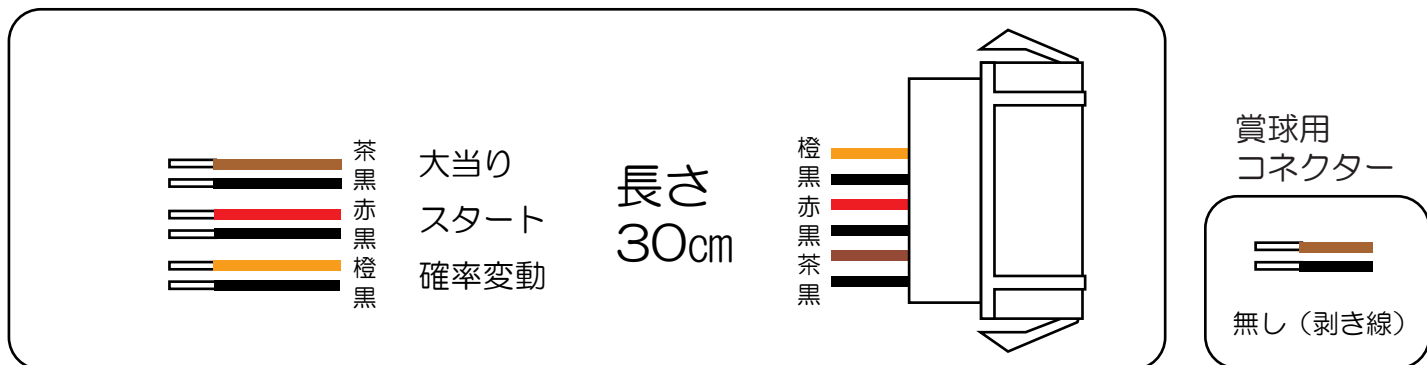

# 京楽（ビッグサプライズ）

必殺仕事人 お祭りわっしょいZ3・

冬のソナタ final (M3・L2・CP5)・必殺仕事人 桜花乱舞M2・必殺仕事人IVM7

- (白) 外部情報1 : 賞球（賞球実数）を出力します。
- (緑) 外部情報2 : 扉開放中に出力します。
- (灰) 外部情報3 : スタート時に出力します。
- (黄) 外部情報4 : 全始動口（スタート・電チュー）の入賞実数を出力します。
- (黒) 外部情報5 : 大当り中に出力します。
- (桃) 外部情報6 : 確変中、時短中に出力します。
- (青) 外部情報7 : 上始動口（スタート）の入賞実数を出力します。
- (赤) 外部情報8 : 機種識別信号を出力します。
- (橙) 外部情報9 : 賞球予定数出力します。  
(各賞球スイッチを通過し、合計10個毎に0.2秒出力します。)
- (水) 外部情報10 : 異常信号（異常入賞、異常賞球、磁石エラー、RWMクリア等）検知時に出力します。