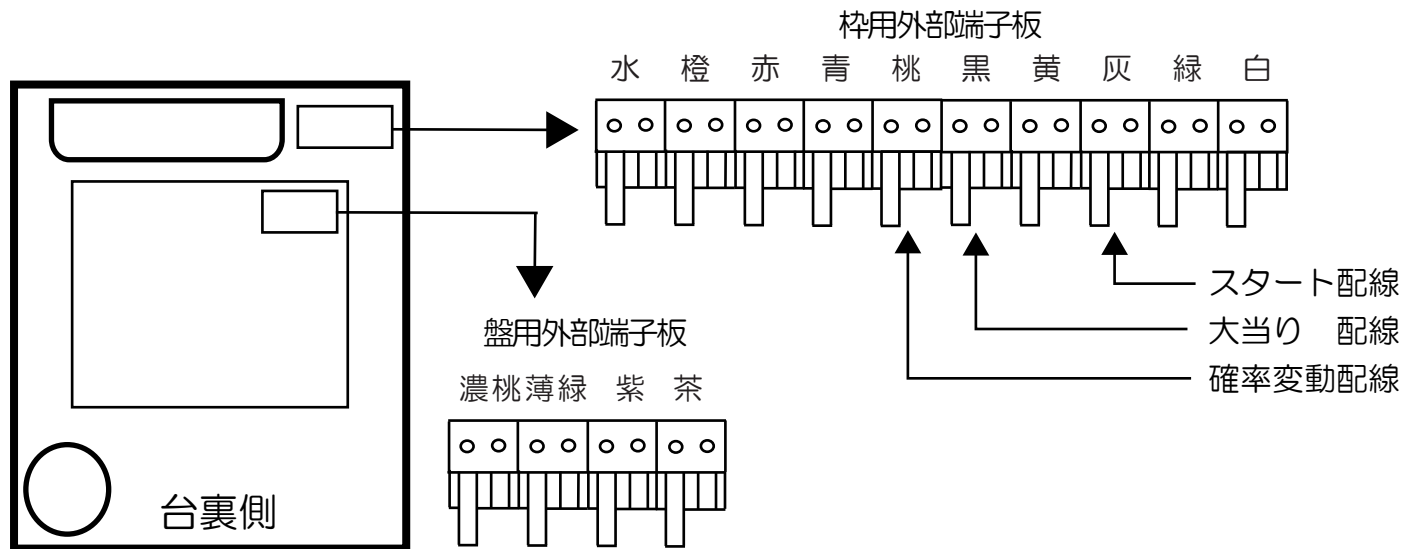

京楽（激震枠）

新鬼武者2 S5

枠用外部端子板

- (水) 外部情報10：アウト数を出力します。
- (橙) 外部情報9：賞球予定数を出力します。
- (赤) 外部情報8：異常信号を出力します。
- (青) 外部情報7：右むぎ出し始動口入賞数を出力します。・・・S5
ヘソ入賞数を出力します。・・・ズバババ90XX9
- (桃) 外部情報6：右打ち点灯（大当り、確変、時短）中に出力します。・・・S5
大当り中、高ベース中に出力します。・・・ズバババ90XX9
- (黒) 外部情報5：大当り中に出力します。
- (黄) 外部情報4：全始動口入賞数を出力します。
- (灰) 外部情報3：スタート回数を出力します。
- (緑) 外部情報2：扉開放時に出力します。
- (白) 外部情報1：賞球（賞球実数）を出力します。

盤用外部端子板

- (濃桃) 外部情報14：小当りATの入賞数を出力します。・・・S5
上アタッカー入賞数を出力します。・・・ズバババ90XX9
- (薄緑) 外部情報13：小当り回数を出力します。
- (紫) 外部情報12：時短中に出力します。・・・S5
電チュー入賞数を出力します。・・・ズバババ90XX9
- (茶) 外部情報11：SUPER小当りRUSH中に出力します。・・・S5
時短中に出力します。・・・ズバババ90XX9