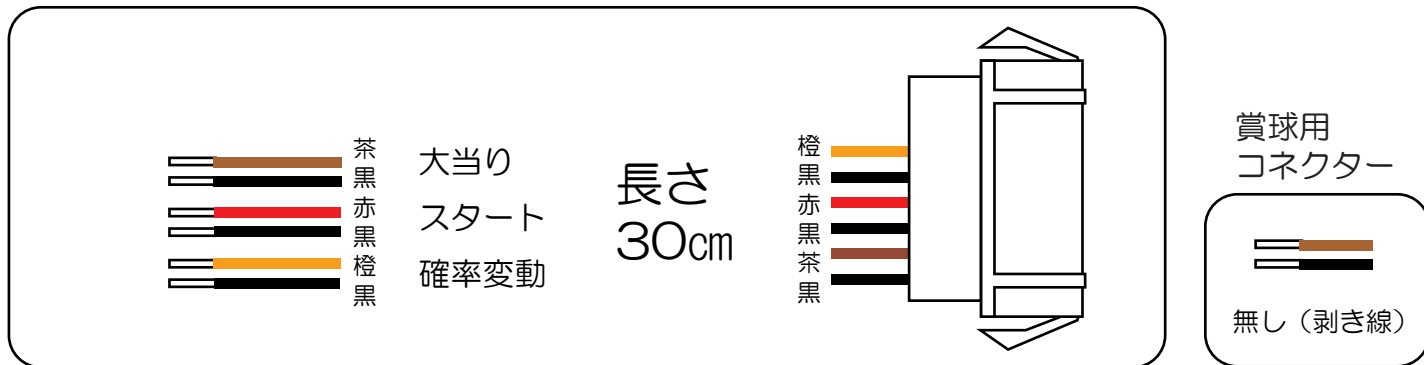

京楽（激震枠）

新鬼武者2 S5

枠用外部端子板

- (水) 外部情報10：アウト数を出力します。
- (橙) 外部情報9：賞球予定数を出力します。
- (赤) 外部情報8：異常信号を出力します。
- (青) 外部情報7：右むぎ出し始動口入賞数を出力します。・・・S5
ヘソ入賞数を出力します。・・・ズバババ90XX9
- (桃) 外部情報6：右打ち点灯（大当り、確変、時短）中に出力します。・・・S5
大当り中、高ベース中に出力します。・・・ズバババ90XX9
- (黒) 外部情報5：大当り中に出力します。
- (黄) 外部情報4：全始動口入賞数を出力します。
- (灰) 外部情報3：スタート回数を出力します。
- (緑) 外部情報2：扉開放時に出力します。
- (白) 外部情報1：賞球（賞球実数）を出力します。

盤用外部端子板

- (濃桃) 外部情報14：小当りATの入賞数を出力します。・・・S5
上アタッカー入賞数を出力します。・・・ズバババ90XX9
- (薄緑) 外部情報13：小当り回数を出力します。
- (紫) 外部情報12：時短中に出力します。・・・S5
電チュー入賞数を出力します。・・・ズバババ90XX9
- (茶) 外部情報11：SUPER小当りRUSH中に出力します。・・・S5
時短中に出力します。・・・ズバババ90XX9