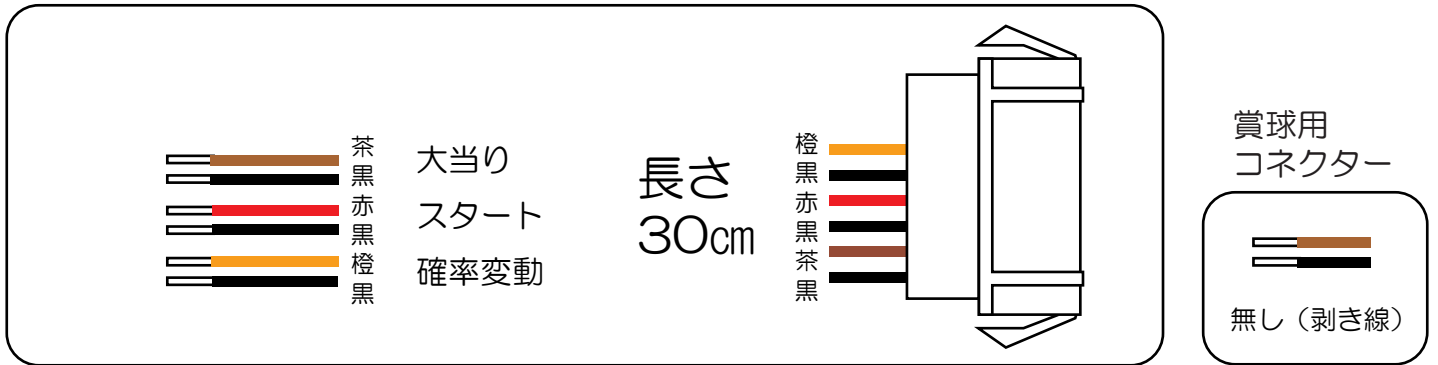

マルホン (Z-MODEL)

沖7 (LM・BLACK)

- (白) 賞球 : 賞球10個ごとに出力。
- (緑) 扉・枠開放 : 前面枠及び前面ガラス扉開放中に出力。
- (灰) 図柄確定回数 : 特別図柄回転停止後に出力。
- (黄) 始動口 : 始動口1及び始動口2、始動口3入賞ごとに出力。
- (黒) 大当り1 : 全ての大当り中に出力。
- (桃) 大当り2 : 全ての大当り中及び電チューサポート中に出力。
- (青) 大当り3 : 電チューサポート中に出力。
- (赤) 賞球予定信号 : 全ての入賞口入賞時・賞球10個毎に出力。
- (水) セキュリティ : 大当り中及び小当り中以外の各大入賞口入賞時、磁石及び不正電波検知時、初期化リセット時に出力。