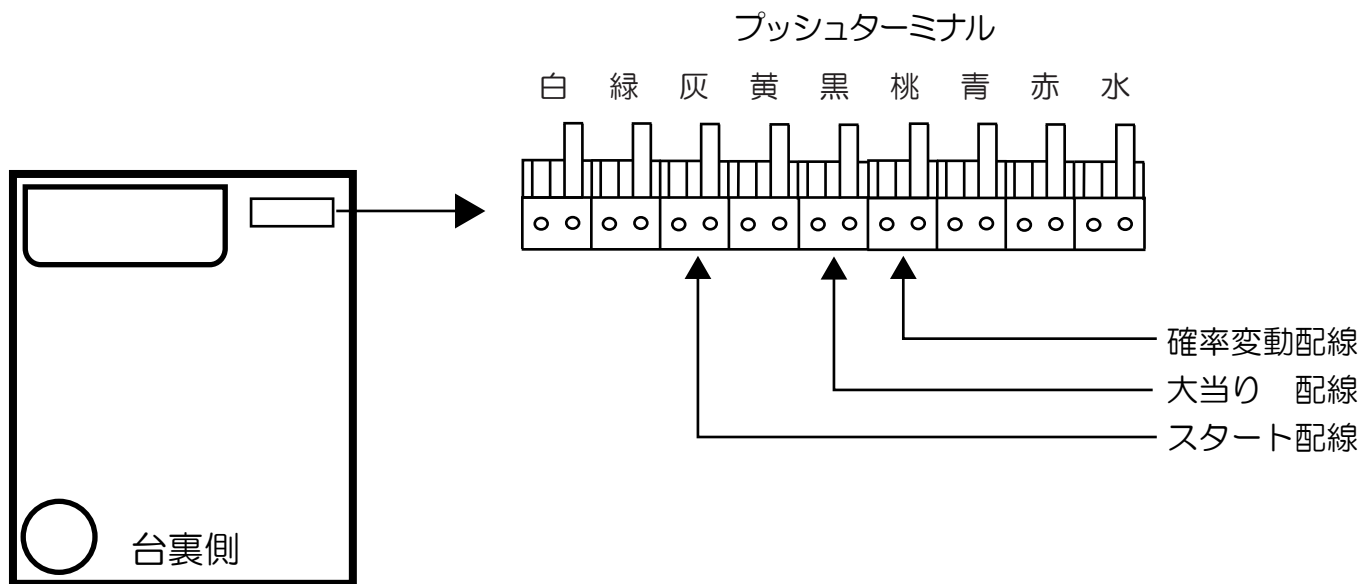

マルホン (Z-MODEL)

沖7 (LM・BLACK)

- (白) 賞球 : 賞球10個ごとに出力。
- (緑) 扉・枠開放 : 前面枠及び前面ガラス扉開放中に出力。
- (灰) 図柄確定回数 : 特別図柄回転停止後に出力。
- (黄) 始動口 : 始動口1及び始動口2、始動口3入賞ごとに出力。
- (黒) 大当り1 : 全ての大当り中に出力。
- (桃) 大当り2 : 全ての大当り中及び電チューサポート中に出力。
- (青) 大当り3 : 電チューサポート中に出力。
- (赤) 賞球予定信号 : 全ての入賞口入賞時・賞球10個毎に出力。
- (水) セキュリティ : 大当り中及び小当り中以外の各大入賞口入賞時、磁石及び不正電波検知時、初期化リセット時に出力。