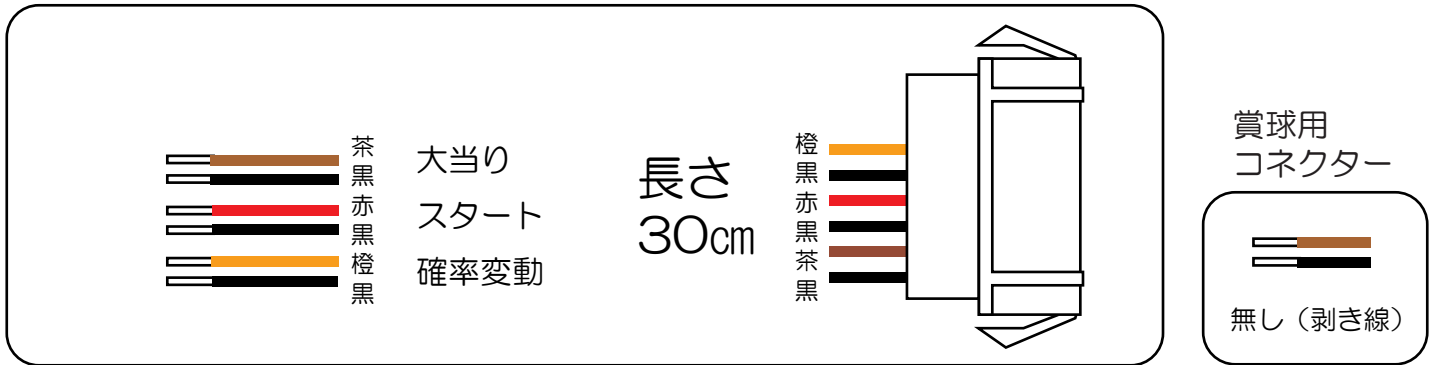

マルホン（改良）

天龍∞（5000VV・7000VS・2400）

- （白）賞球：賞球10個ごとに出力。
- （緑）扉・枠開放：前面枠及び前面ガラス扉開放中に出力。
- （灰）通過□1：左打ちルートから飛び込み位置のセンサー通過回数を出力。
- （黄）通過□2：右打ちルートから飛び込み位置のセンサー通過回数を出力。
- （黒）通過□3：右打ちルートから飛び込み位置のセンサー通過回数と上部回転体突破後のセンサー通過回数の合計を出力。
- （桃）大当り：全ての大当り中に出力。
- （青）始動□1：特別図柄1のスイッチ入賞数を出力。
- （赤）始動□2：特別図柄2のスイッチ入賞数を出力。
- （水）セキュリティ：大当り中以外の各大入賞口入賞時、振動、及び磁石、並びに不正電波検知時、初期化リセット時に出力。