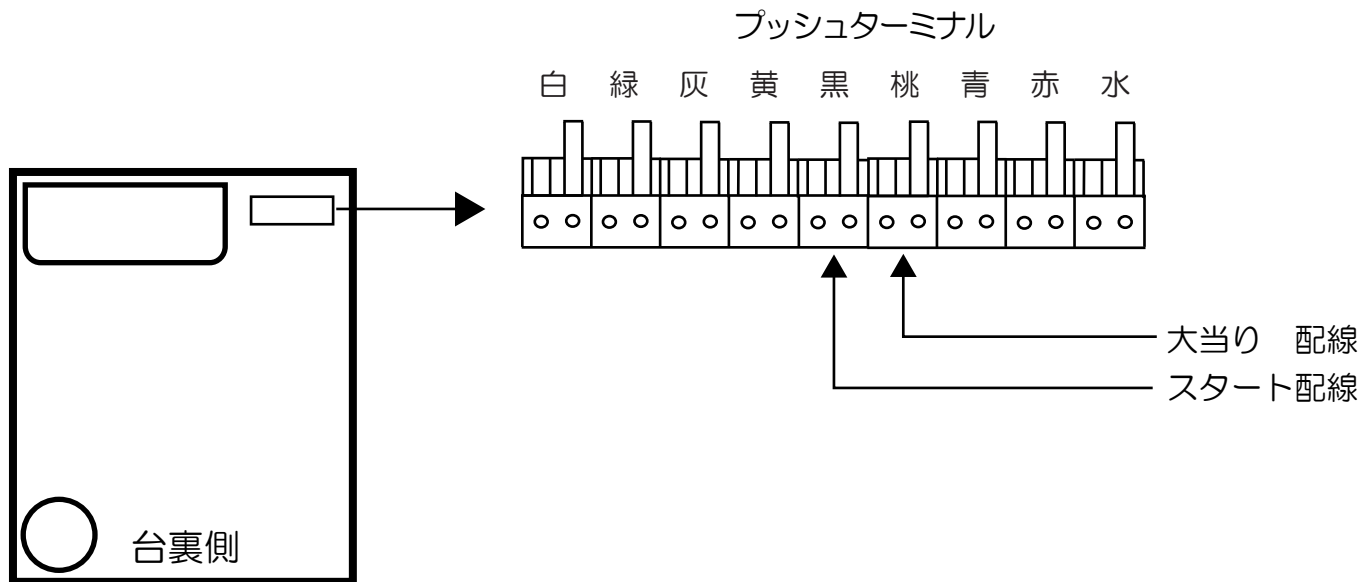

マルホン（改良）

天龍∞（5000VV・7000VS・2400）

- （白）賞球：賞球10個ごとに出力。
- （緑）扉・枠開放：前面枠及び前面ガラス扉開放中に出力。
- （灰）通過□1：左打ちルートから飛び込み位置のセンサー通過回数を出力。
- （黄）通過□2：右打ちルートから飛び込み位置のセンサー通過回数を出力。
- （黒）通過□3：右打ちルートから飛び込み位置のセンサー通過回数と上部回転体突破後のセンサー通過回数の合計を出力。
- （桃）大当り：全ての大当り中に出力。
- （青）始動□1：特別図柄1のスイッチ入賞数を出力。
- （赤）始動□2：特別図柄2のスイッチ入賞数を出力。
- （水）セキュリティ：大当り中以外の各大入賞口入賞時、振動、及び磁石、並びに不正電波検知時、初期化リセット時に出力。