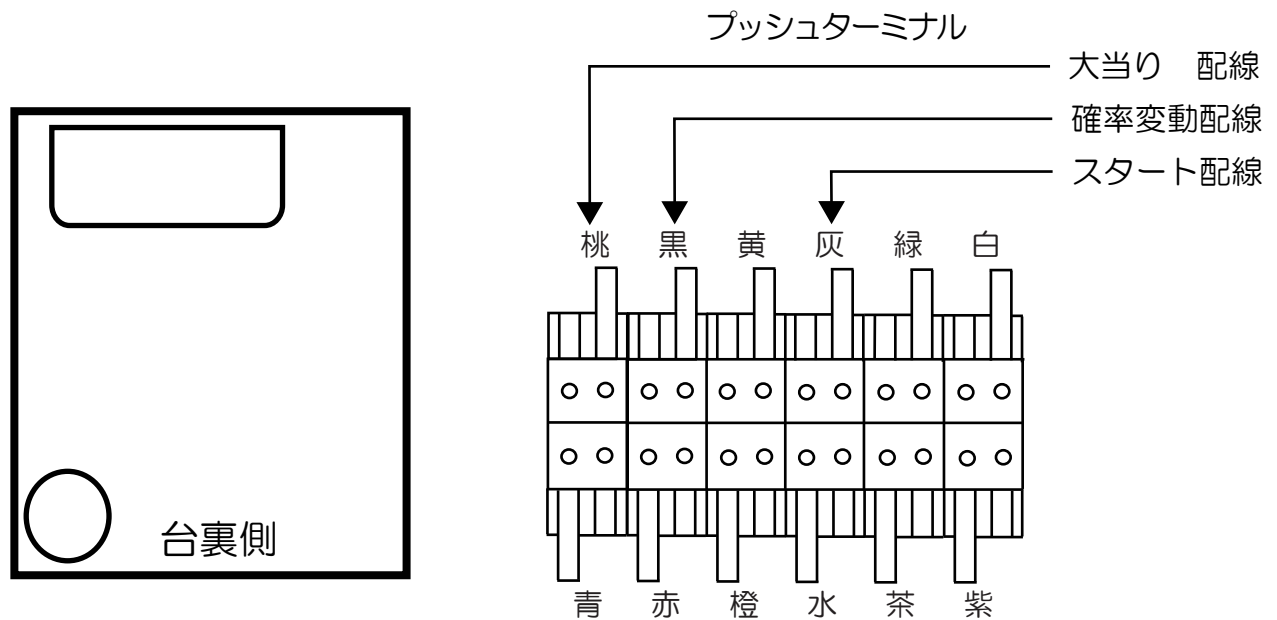

メーシー (BAZOOKA 響)

ミリオンゴッドディセント YMB

- (白) 賞球 : 賞球払い出し10個ごとに120msでON。
- (緑) 扉・枠開放 : 扉・枠が開放中に出力。
- (灰) 外部情報1 : 図柄 (特図1+ 特図2) の変動停止から840msでON。
- (黄) 外部情報2 : スタート入賞時に120msでON。
- (黒) 外部情報3 : すべての大当り + 時短中に出力。※1
- (桃) 外部情報4 : すべての大当り中に出力。
- (青) 外部情報5 : すべての大当り中に出力。
- (赤) 外部情報6 : 時短中に出力。
- (橙) 外部情報7 : ヘソの下にある入賞口入賞時に120msでON。
- (水) 外部情報8 : すべての大当り中に出力。
- (茶) 賞球情報2 : すべての入賞口入賞時、賞球予定数10個ごとに120msでON。
- (紫) セキュリティ : セキュリティ信号を出力。

※ 時短なし大当り、および小当りは搭載していません。