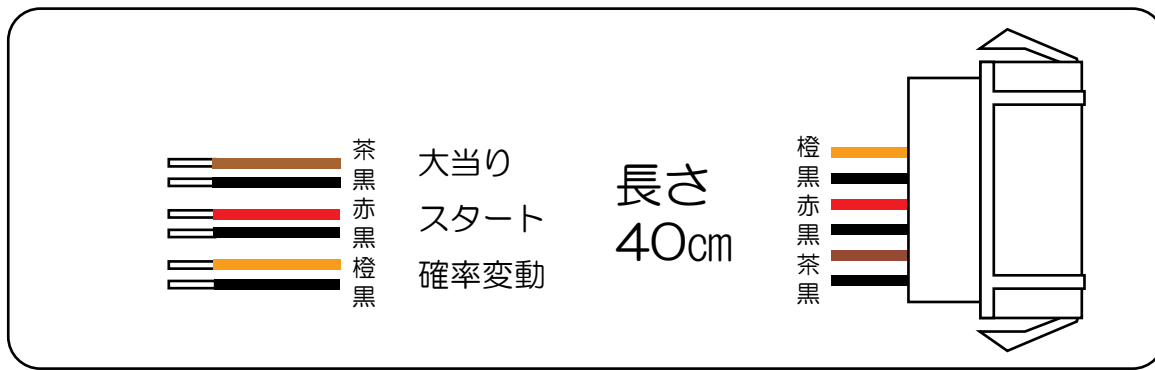

メーシー (BAZOOKA 響)

ミリオンゴッドディセント YMB

- (白) 賞球 : 賞球払い出し10個ごとに120msでON。
- (緑) 扉・枠開放 : 扉・枠が開放中に出力。
- (灰) 外部情報1 : 図柄 (特図1+ 特図2) の変動停止から840msでON。
- (黄) 外部情報2 : スタート入賞時に120msでON。
- (黒) 外部情報3 : すべての大当り + 時短中に出力。※1
- (桃) 外部情報4 : すべての大当り中に出力。
- (青) 外部情報5 : すべての大当り中に出力。
- (赤) 外部情報6 : 時短中に出力。
- (橙) 外部情報7 : ヘソの下にある入賞口入賞時に120msでON。
- (水) 外部情報8 : すべての大当り中に出力。
- (茶) 賞球情報2 : すべての入賞口入賞時、賞球予定数10個ごとに120msでON。
- (紫) セキュリティ : セキュリティ信号を出力。