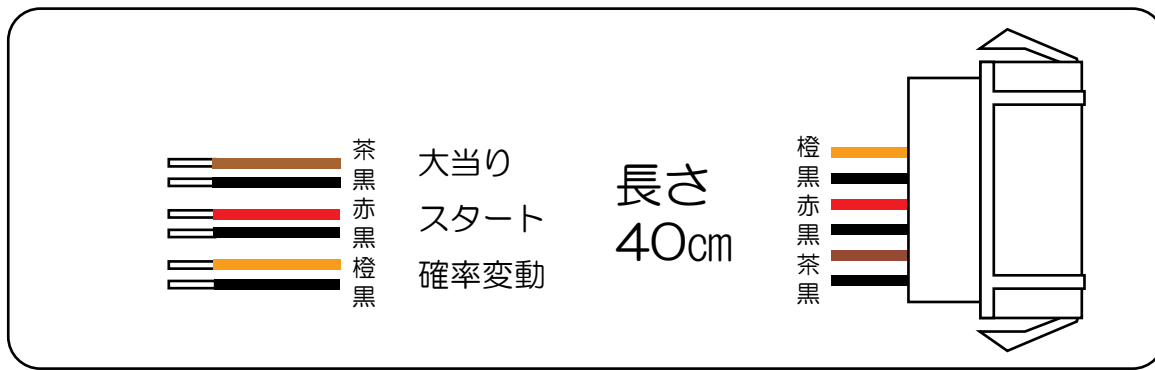

メーシー (BAZOOKA 響)

スターオーシャン4 (YMA・AA)

- (白) 賞球 : 賞球払い出し10個ごとに120msでON。
- (緑) 扉・枠開放 : 扉・枠が開放中に出力。
- (灰) 外部情報1 : 図柄 (特図1+ 特図2) の変動停止から840msでON。
- (黄) 外部情報2 : スタート入賞時に120msでON。
- (黒) 外部情報3 : すべての大当り + 時短中に出力。
- (桃) 外部情報4 : すべての大当り中に出力。
- (青) 外部情報5 : すべての大当り中に出力。
- (赤) 外部情報6 : 時短中に出力。
- (橙) 外部情報7 : すべての大当り中に出力。
- (水) 外部情報8 : すべての大当り中に出力。
- (茶) 賞球情報2 : すべての入賞口入賞時、賞球予定数10個ごとに120msでON。
- (紫) セキュリティ : セキュリティ信号を出力。