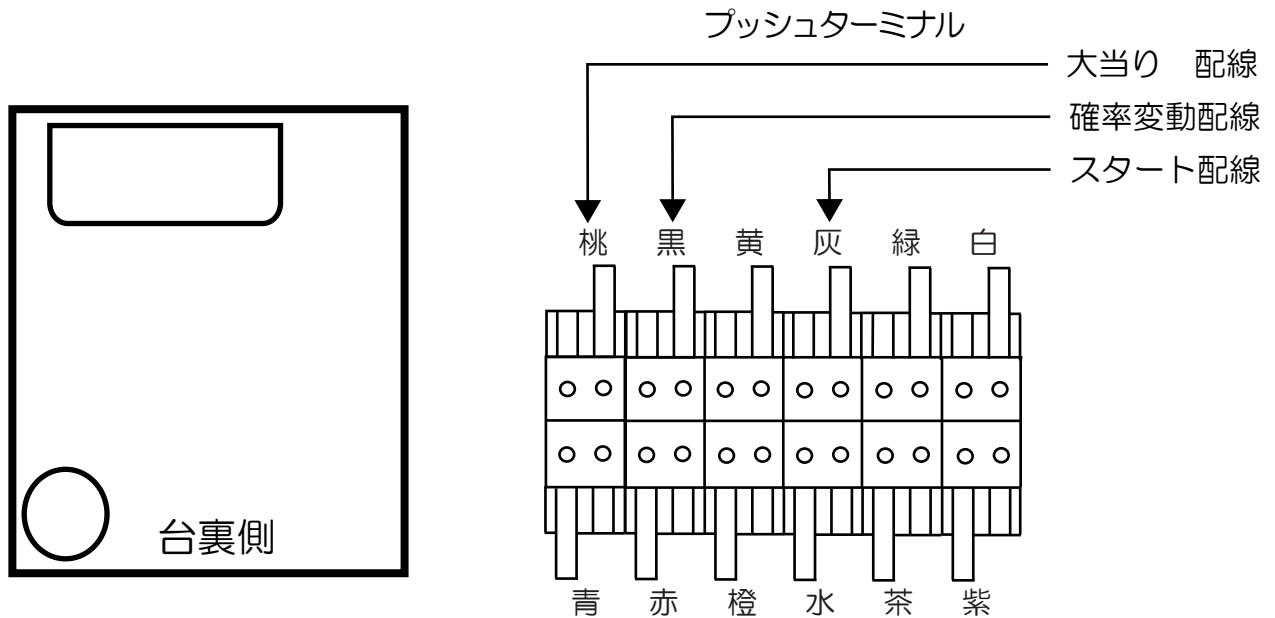

メーシー (BAZOOKA 響)

スターオーシャン4 (YMA・AA)

- (白) 賞球 : 賞球払い出し10個ごとに120msでON。
- (緑) 扉・枠開放 : 扉・枠が開放中に出力。
- (灰) 外部情報1 : 図柄 (特図1+ 特図2) の変動停止から840msでON。
- (黄) 外部情報2 : スタート入賞時に120msでON。
- (黒) 外部情報3 : すべての大当り + 時短中に出力。
- (桃) 外部情報4 : すべての大当り中に出力。
- (青) 外部情報5 : すべての大当り中に出力。
- (赤) 外部情報6 : 時短中に出力。
- (橙) 外部情報7 : すべての大当り中に出力。
- (水) 外部情報8 : すべての大当り中に出力。
- (茶) 賞球情報2 : すべての入賞口入賞時、賞球予定数10個ごとに120msでON。
- (紫) セキュリティ : セキュリティ信号を出力。