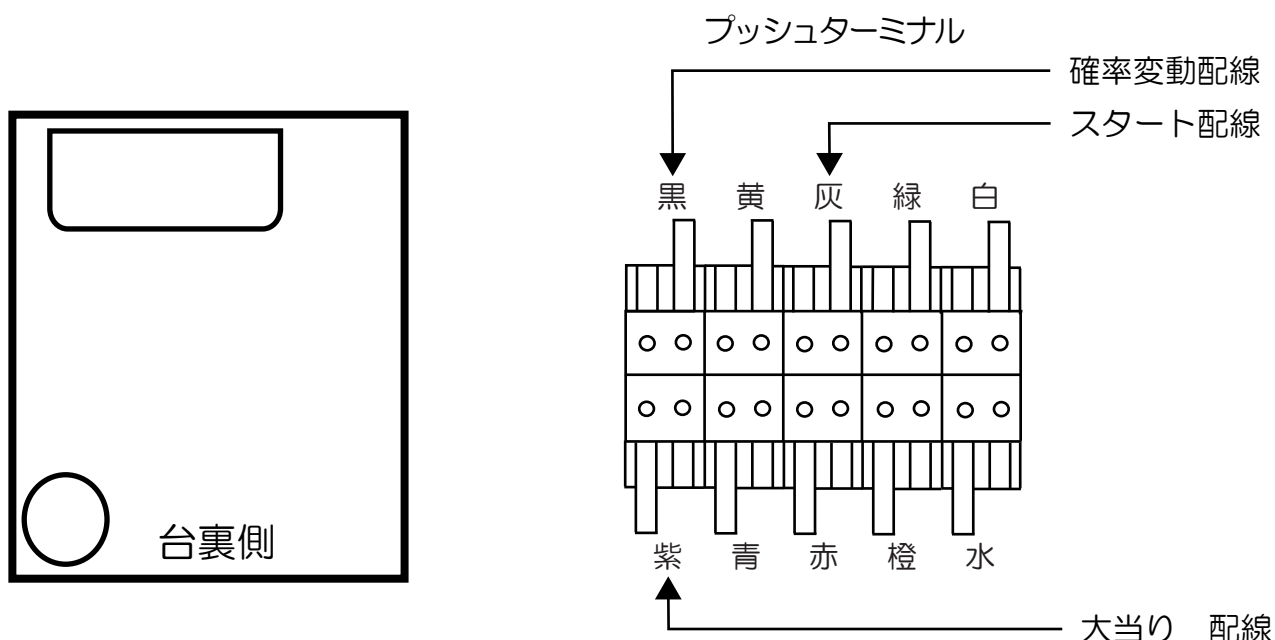

# メーシー (Uni-Flame 枠)

## 遊技性ミリオンアーサー (MJ・SC)

- (白) 賞球 : 賞球10個払い出される毎に出力。
- (緑) 扉・枠開放 : 扉又は枠が開放中に出力。
- (灰) 外部情報1 : 図柄確定 (特図1 + 特図2) 回数を出力。 ※1
- (黄) 外部情報2 : スタート入賞 (始動口1 + 始動口2) 毎に出力。
- (黒) 外部情報3 : 変動時間短縮機能作動中+大当り中に出力。
- (紫) 外部情報4 : 大当り中に出力。
- (青) 外部情報5 : 大当り中に出力。 ※2
- (赤) 外部情報6 : 変動時間短縮機能作動中に出力。
- (橙) 賞球予定数 : 全ての入賞口入賞時、賞球予定数10個毎に出力。
- (水) セキュリティ : セキュリティ信号を出力。

※1 変動停止から停止図柄表示時間の間出力します。

※2 外部情報4と同じ。