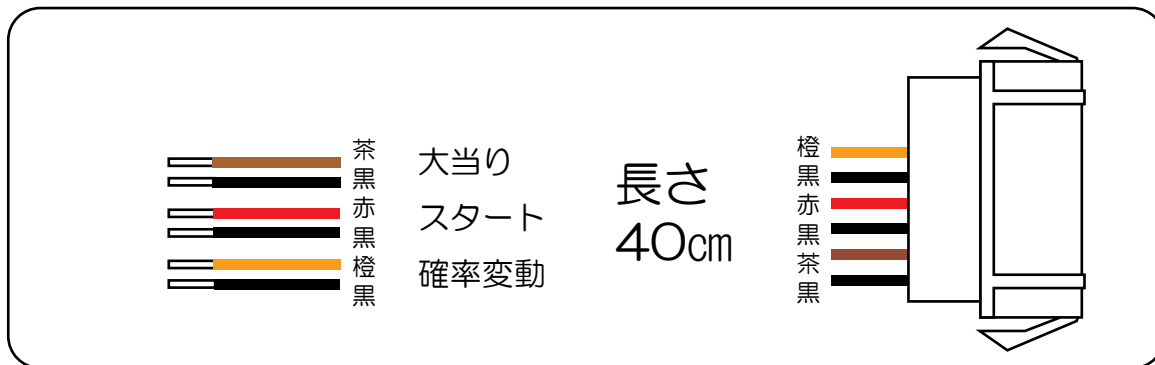

# メーシー (Uni-Flame 枠)

## 遊技性ミリオンアーサー (MJ・SC)

- (白) 賞球 : 賞球10個払い出される毎に出力。
- (緑) 扉・枠開放 : 扉又は枠が開放中に出力。
- (灰) 外部情報1 : 図柄確定 (特図1 + 特図2) 回数を出力。 ※1
- (黄) 外部情報2 : スタート入賞 (始動口1 + 始動口2) 毎に出力。
- (黒) 外部情報3 : 変動時間短縮機能作動中+大当り中に出力。
- (紫) 外部情報4 : 大当り中に出力。
- (青) 外部情報5 : 大当り中に出力。 ※2
- (赤) 外部情報6 : 変動時間短縮機能作動中に出力。
- (橙) 賞球予定数 : 全ての入賞口入賞時、賞球予定数10個毎に出力。
- (水) セキュリティ : セキュリティ信号を出力。

※1 変動停止から停止図柄表示時間の間出力します。

※2 外部情報4と同じ。