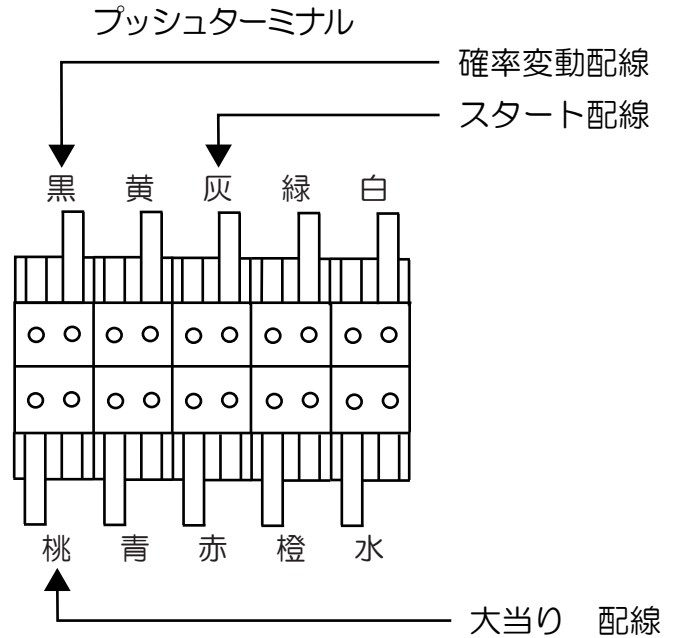

ミスホ (Uni-Flame 枠)

緑ドン (MC・AB)

- (白) 賞球 : 賞球10個払い出される毎に出力。
- (緑) 扉・枠開放 : 扉又は枠が開放中に出力。
- (灰) 外部情報1 : 特別図柄1または特別図柄2の変動回数を出力。
- (黄) 外部情報2 : 始動口1または始動口2への遊技球入賞毎に出力。
- (黒) 外部情報3 : 大当り+時短中に出力。
- (桃) 外部情報4 : 大当り中に出力。
- (青) 外部情報5 : 高確率変動決定領域短通過中に出力。
- (赤) 外部情報6 : 時短中に出力。
- (橙) 賞球予定数 : 全ての入賞口入賞時、賞球予定数10個毎に出力。
- (水) セキュリティ : セキュリティ信号を出力。