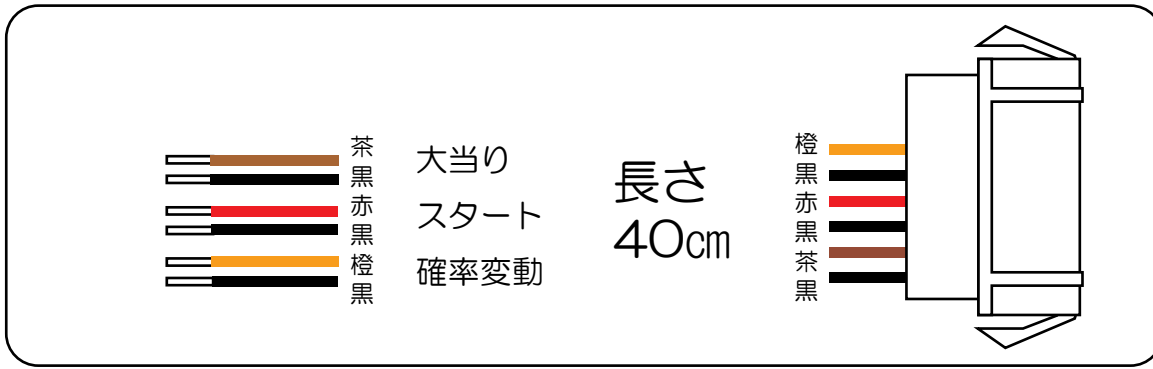

ミスホ (Uni-Flame 枠)

緑ドン (MC・AB)

- (白) 賞球 : 賞球10個払い出される毎に出力。
- (緑) 扉・枠開放 : 扉又は枠が開放中に出力。
- (灰) 外部情報1 : 特別図柄1または特別図柄2の変動回数を出力。
- (黄) 外部情報2 : 始動口1または始動口2への遊技球入賞毎に出力。
- (黒) 外部情報3 : 大当り+時短中に出力。
- (桃) 外部情報4 : 大当り中に出力。
- (青) 外部情報5 : 高確率変動決定領域短通過中に出力。
- (赤) 外部情報6 : 時短中に出力。
- (橙) 賞球予定数 : 全ての入賞口入賞時、賞球予定数10個毎に出力。
- (水) セキュリティ : セキュリティ信号を出力。