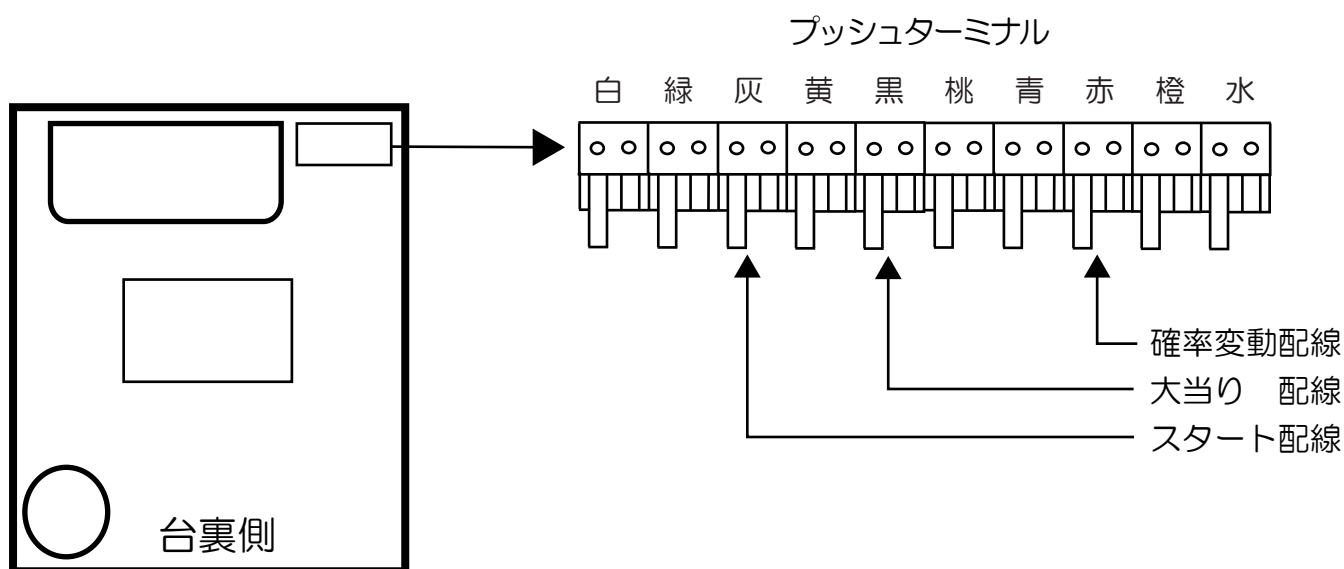

七匠（クリスタルスフィア）

究極神判XINS

- (白) 賞球：賞球を10個払い出すごとに出力。
- (緑) 扉・枠開放：扉（ドア）・プラ枠開放中に出力。
- (灰) 図柄確定回数：特別図柄停止時に出力。
- (黄) 始動口：全ての始動口入賞時に出力。
- (黒) 大当り1：全ての大当り中に連続出力。
- (桃) 大当り2：全ての大当り中、小当り中に連続出力。
- (青) 大当り3：時短作動となる大当り中に連続出力。
- (赤) 時短中：時短中、時短作動となる大当り中に連続出力。
- (橙) メイン賞球：全ての入賞口入賞時、賞球10個毎に出力。
- (水) セキュリティ：不正検出時、ラムクリア時に出力。