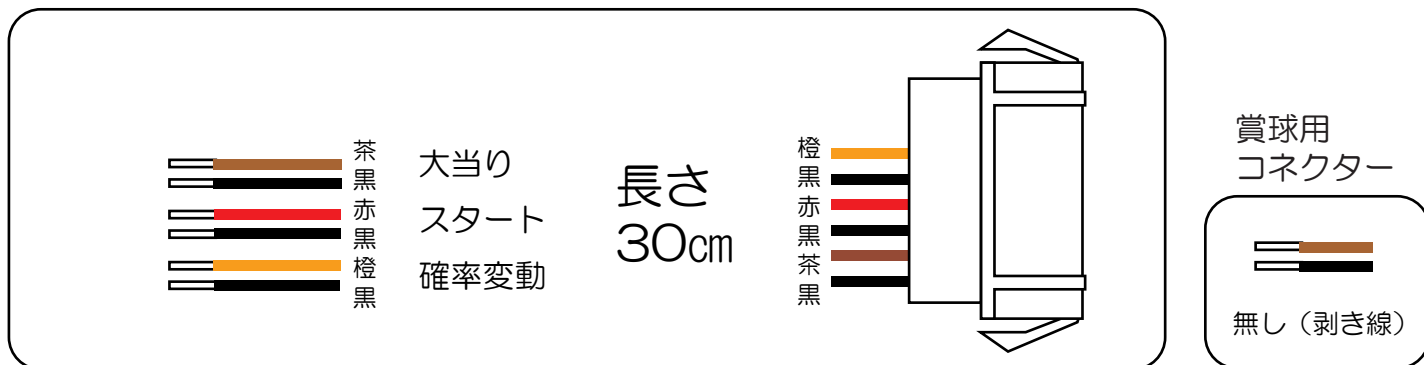

七匠（クリスタルスフィア）

究極神判XINS

- (白) 賞球：賞球を10個払い出すごとに出力。
- (緑) 扉・枠開放：扉（ドア）・プラ枠開放中に出力。
- (灰) 図柄確定回数：特別図柄停止時に出力。
- (黄) 始動口：全ての始動口入賞時に出力。
- (黒) 大当り1：全ての大当り中に連続出力。
- (桃) 大当り2：全ての大当り中、小当り中に連続出力。
- (青) 大当り3：時短作動となる大当り中に連続出力。
- (赤) 時短中：時短中、時短作動となる大当り中に連続出力。
- (橙) メイン賞球：全ての入賞口入賞時、賞球10個毎に出力。
- (水) セキュリティ：不正検出時、ラムクリア時に出力。