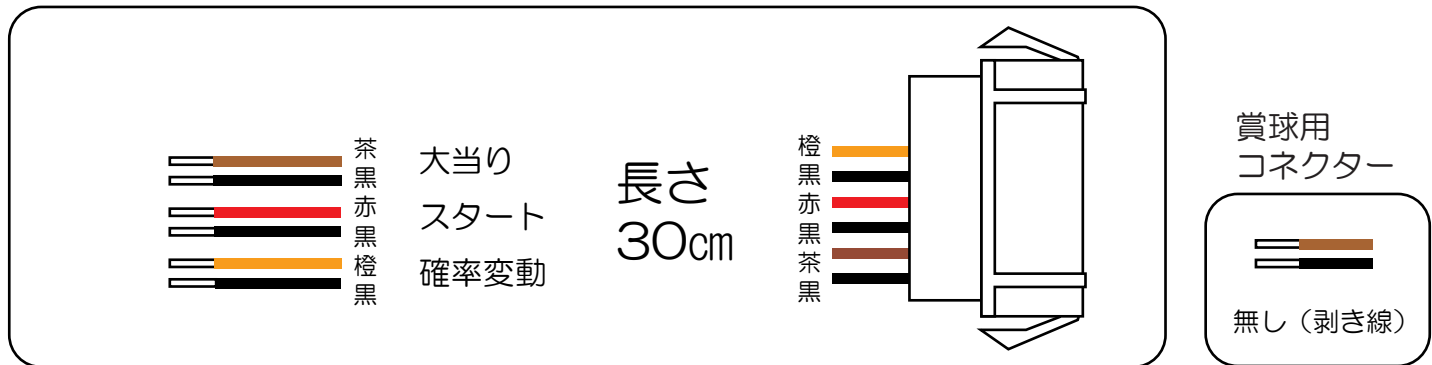

ニューギン (Relf)

ダンガンロンパ M6-V1

- CNJ1 : 白 : 賞球 (未払い出し分除く) 10個で1パルス (約56秒) 出力。
- CNJ2 : 緑 : 前枠・中枠が開放状態の間出力。
- CNJ3 : 灰 : 特別図柄 (特別図柄1+特別図柄2) が停止ごとに1パルス (約56秒) 出力。
- CNJ4 : 黄 : 中始動口及び右始動口 (普通電役) に入賞ごとに1パルス (約56秒) 出力。
- CNJ5 : 黒 : 大当たり中及び、全変動短縮中に出力。
- CNJ6 : 桃 : 大当たり中に出力。
- CNJ7 : 青 : 全変動短縮中に出力。
- CNJ8 : 赤 : アウト (払出完了分) 10個で1パルス (約56秒) 出力。
- CNJ9 : 橙 : 賞球 (未払い出し分含む) 10個で1パルス (約56秒) 出力。
- CNJ10 : 水 : 磁気感知エラー、大入賞口不正入賞エラー、右始動口不正入賞エラー、誘導磁界エラー、経路切替え板エラー (※)、排出球エラー、大入賞口不正排出エラー、ラムクリア時、断線エラー時、大入賞口過剰入賞エラー、設定変更装置作動中、設定エラー中に出力。
- CNJ11 : 茶 : 特別図柄停止時 (特図2のみ) ごとに1パルス (約56秒) 出力。

※大入賞口内の経路切替え板の動作が正常におこなわれていないとき