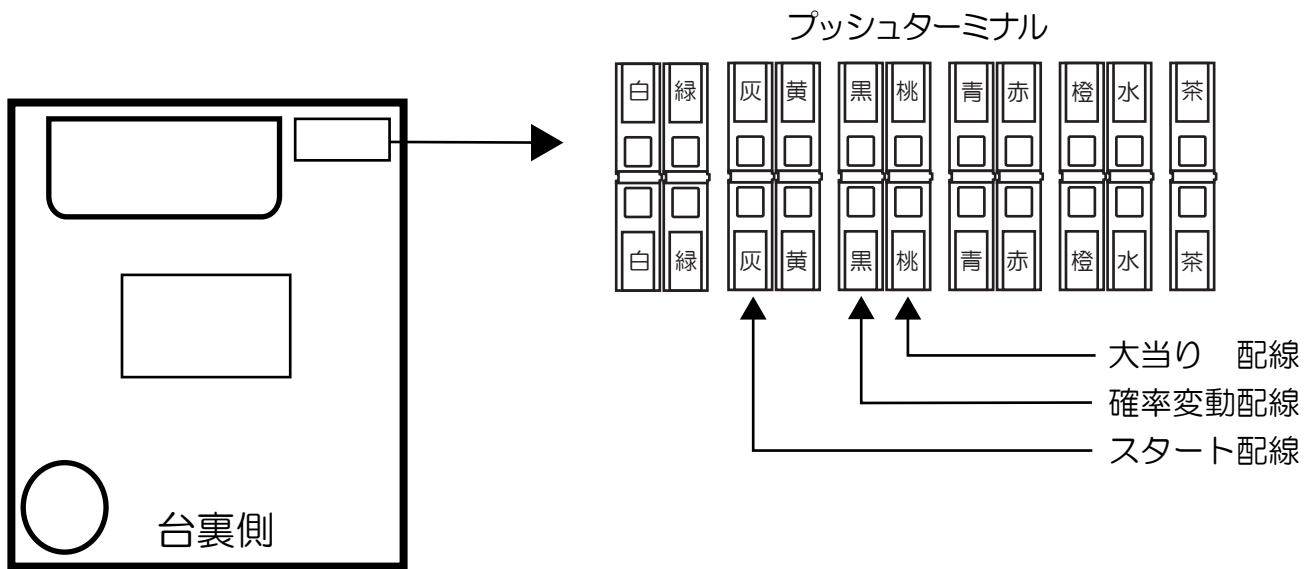

ニューギン (Relf)

ダンガンロンパ M6-V1

- CNJ1 : 白 : 賞球 (未払い出し分除く) 10個で1パルス (約56秒) 出力。
- CNJ2 : 緑 : 前枠・中枠が開放状態の間出力。
- CNJ3 : 灰 : 特別図柄 (特別図柄1+特別図柄2) が停止ごとに1パルス (約56秒) 出力。
- CNJ4 : 黄 : 中始動口及び右始動口 (普通電役) に入賞ごとに1パルス (約56秒) 出力。
- CNJ5 : 黒 : 大当たり中及び、全変動短縮中に出力。
- CNJ6 : 桃 : 大当たり中に出力。
- CNJ7 : 青 : 全変動短縮中に出力。
- CNJ8 : 赤 : アウト (払出完了分) 10個で1パルス (約56秒) 出力。
- CNJ9 : 橙 : 賞球 (未払い出し分含む) 10個で1パルス (約56秒) 出力。
- CNJ10 : 水 : 磁気感知エラー、大入賞口不正入賞エラー、右始動口不正入賞エラー、誘導磁界エラー、経路切替え板エラー (※)、排出球エラー、大入賞口不正排出エラー、ラムクリア時、断線エラー時、大入賞口過剰入賞エラー、設定変更装置作動中、設定エラー中に出力。
- CNJ11 : 茶 : 特別図柄停止時 (特図2のみ) ごとに1パルス (約56秒) 出力。

※大入賞口内の経路切替え板の動作が正常におこなわれていないとき