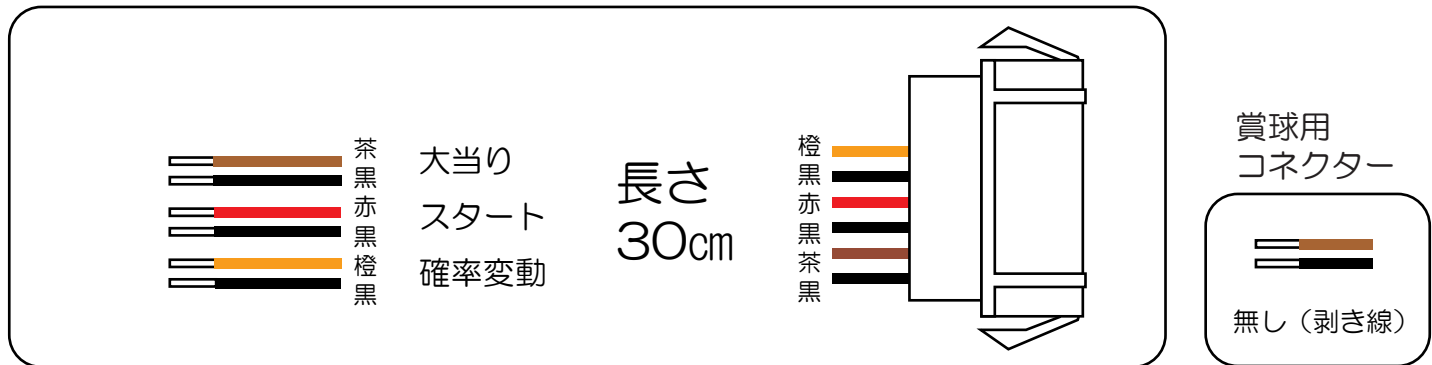

ニューギン (魁)

未来日記 M3-V

- CNJ1 : 白 : 賞球 (未払い出し分除く) 10個で1パルス (約56m秒) 出力。
- CNJ2 : 緑 : 前枠・中枠が開放状態の間出力。
- CNJ3 : 灰 : 特別図柄が停止ごとに1パルス (約128m秒) 出力。(特別図柄1 + 特別図柄2)
- CNJ4 : 黄 : 上始動口及び下始動口 (普通電役) に入賞ごとに1パルス (約128m秒) 出力。
- CNJ5 : 黒 : 大当たり中及び、全変動短縮中に出力。但し、大当たり及び全変動短縮後に特別図柄2の作動保留がある場合は、作動保留の消化中及びその変動停止後の小当たり終了時間を経過するまでの間出力。
- CNJ6 : 桃 : 大当たり中に出力。
- CNJ7 : 青 : 全変動短縮中に出力。但し、大当たり及び全変動短縮後に特別図柄2の作動保留がある場合は、作動保留の消化中及びその変動停止後の小当たり終了時間を経過するまでの間出力。
- CNJ8 : 赤 : 大当たり中及び、全変動短縮中に出力。
- CNJ9 : 橙 : 賞球 (未払い出し分含む) 10個で1パルス (約56秒) 出力。
- CNJ10 : 水 : 乱数更新エラー、磁気感知エラー、誘導磁界エラー、振動感知エラー、右大入賞口不正入賞エラー、大入賞口過剰入賞エラー、特定領域不正入賞エラー、右上大入賞口不正排出エラー、下始動口不正入賞エラー、大入賞口内可動体エラー、スイッチ断線エラー、ラムクリア時出力。
- CNJ11 : 茶 : 特別図柄が停止ごとに1パルス (約128m秒) 出力。(特別図柄2のみ)