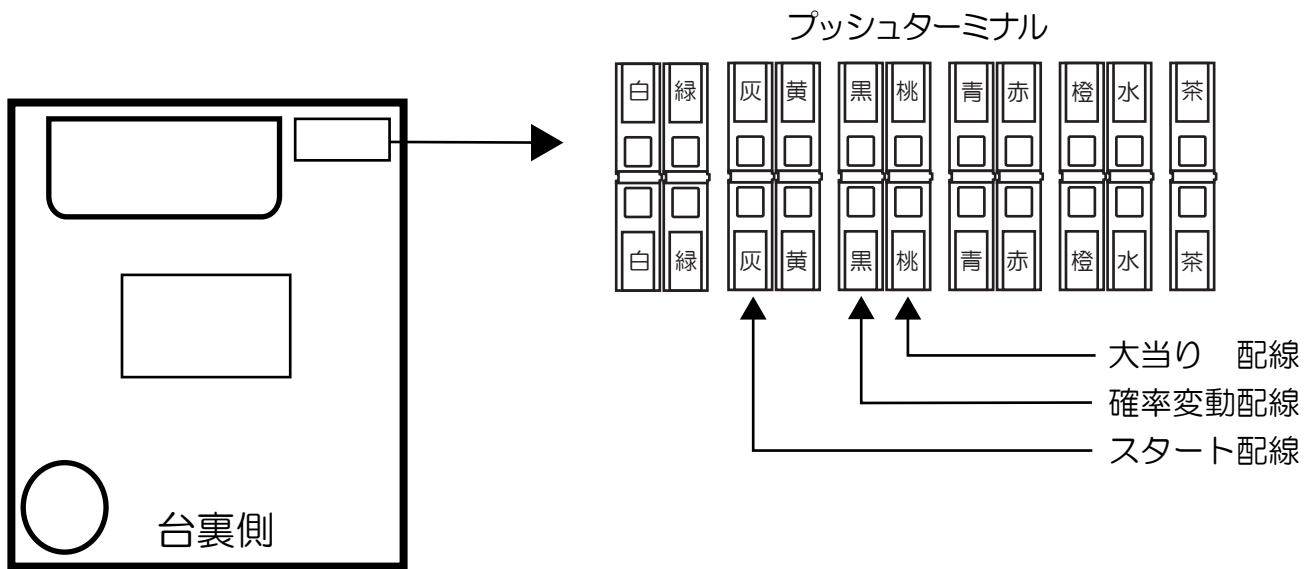

ニューギン (魁)

未来日記 M3-V

- CNJ1 : 白 : 賞球 (未払い出し分除く) 10個で1パルス (約56m秒) 出力。
- CNJ2 : 緑 : 前枠・中枠が開放状態の間出力。
- CNJ3 : 灰 : 特別図柄が停止ごとに1パルス (約128m秒) 出力。(特別図柄1 + 特別図柄2)
- CNJ4 : 黄 : 上始動口及び下始動口 (普通電役) に入賞ごとに1パルス (約128m秒) 出力。
- CNJ5 : 黒 : 大当たり中及び、全変動短縮中に出力。但し、大当たり及び全変動短縮後に特別図柄2の作動保留がある場合は、作動保留の消化中及びその変動停止後の小当たり終了時間を経過するまでの間出力。
- CNJ6 : 桃 : 大当たり中に出力。
- CNJ7 : 青 : 全変動短縮中に出力。但し、大当たり及び全変動短縮後に特別図柄2の作動保留がある場合は、作動保留の消化中及びその変動停止後の小当たり終了時間を経過するまでの間出力。
- CNJ8 : 赤 : 大当たり中及び、全変動短縮中に出力。
- CNJ9 : 橙 : 賞球 (未払い出し分含む) 10個で1パルス (約56秒) 出力。
- CNJ10 : 水 : 乱数更新エラー、磁気感知エラー、誘導磁界エラー、振動感知エラー、右大入賞口不正入賞エラー、大入賞口過剰入賞エラー、特定領域不正入賞エラー、右上大入賞口不正排出エラー、下始動口不正入賞エラー、大入賞口内可動体エラー、スイッチ断線エラー、ラムクリア時出力。
- CNJ11 : 茶 : 特別図柄が停止ごとに1パルス (約128m秒) 出力。(特別図柄2のみ)