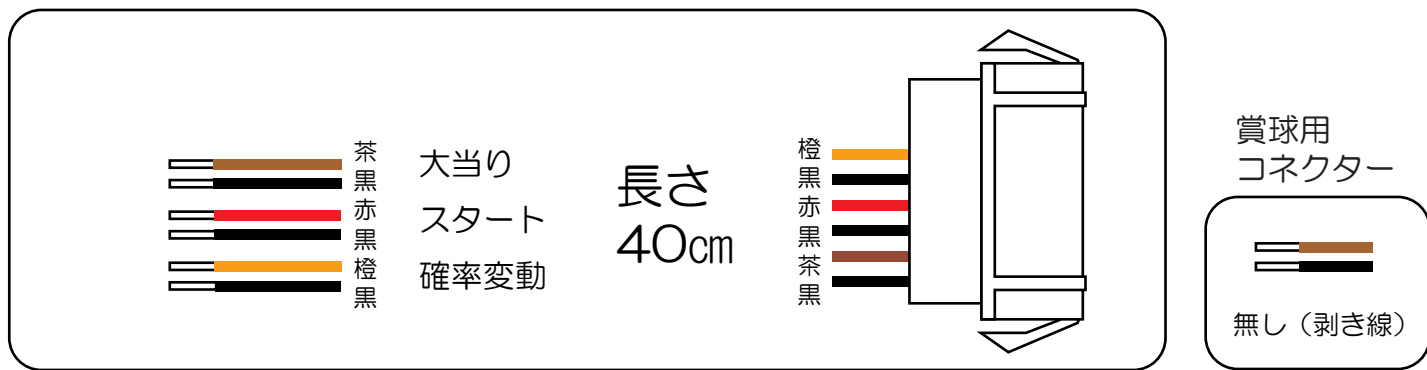

# 西陣（威吹枠）

## 沖きゅんそーれ X129・Aゴールドヴィーナス GLK

- (灰) 賞球：10個払出し動作終了毎に1パルス（128ms）出力します。
- (水) セキュリティ：バックアップクリア時256ms、下記チャート内エラー中に出力します。  
※1、2、3
- (橙) 扉・枠開放：前枠、遊技枠開放中に出力します。
- (黒) メイン賞球：10個払い出し予定確定毎に1パルス（128ms）出力します。
- (紫) 始動口：始動口入賞毎に1パルス（128ms）出力します。
- (緑) 図柄確定回数：特別図柄回転停止毎に1パルス（256ms）出力します。
- (青) 大当り4：大当り1と同様。
- (赤) 大当り3：大当り1と同様。
- (白) 大当り2：全ての当り動作中+電サポ中に出力します。
- (黄) 大当り1：全ての当り動作中に出力します。