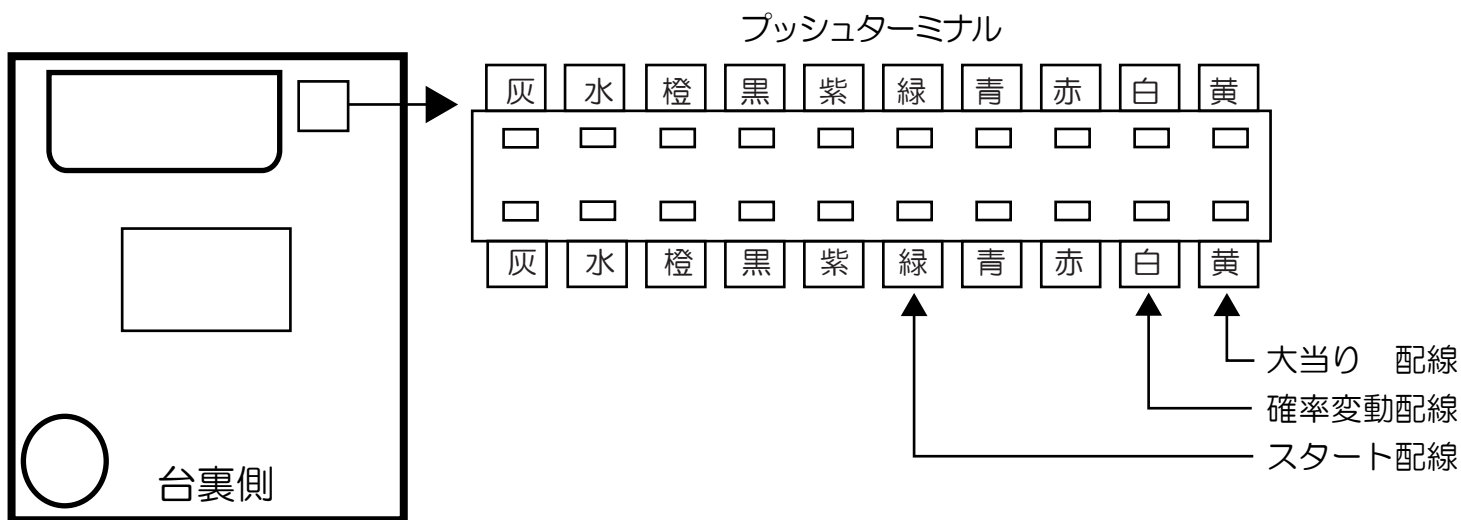

# 西陣（威吹枠）

## 沖きゅんそーれ X129・Aゴールドヴィーナス GLK

- (灰) 賞球：10個払出し動作終了毎に1パルス（128ms）出力します。
- (水) セキュリティ：バックアップクリア時256ms、下記チャート内エラー中に出力します。  
※1、2、3
- (橙) 扉・枠開放：前枠、遊技枠開放中に出力します。
- (黒) メイン賞球：10個払い出し予定確定毎に1パルス（128ms）出力します。
- (紫) 始動口：始動口入賞毎に1パルス（128ms）出力します。
- (緑) 図柄確定回数：特別図柄回転停止毎に1パルス（256ms）出力します。
- (青) 大当り4：大当り1と同様。
- (赤) 大当り3：大当り1と同様。
- (白) 大当り2：全ての当り動作中+電サポ中に出力します。
- (黄) 大当り1：全ての当り動作中に出力します。